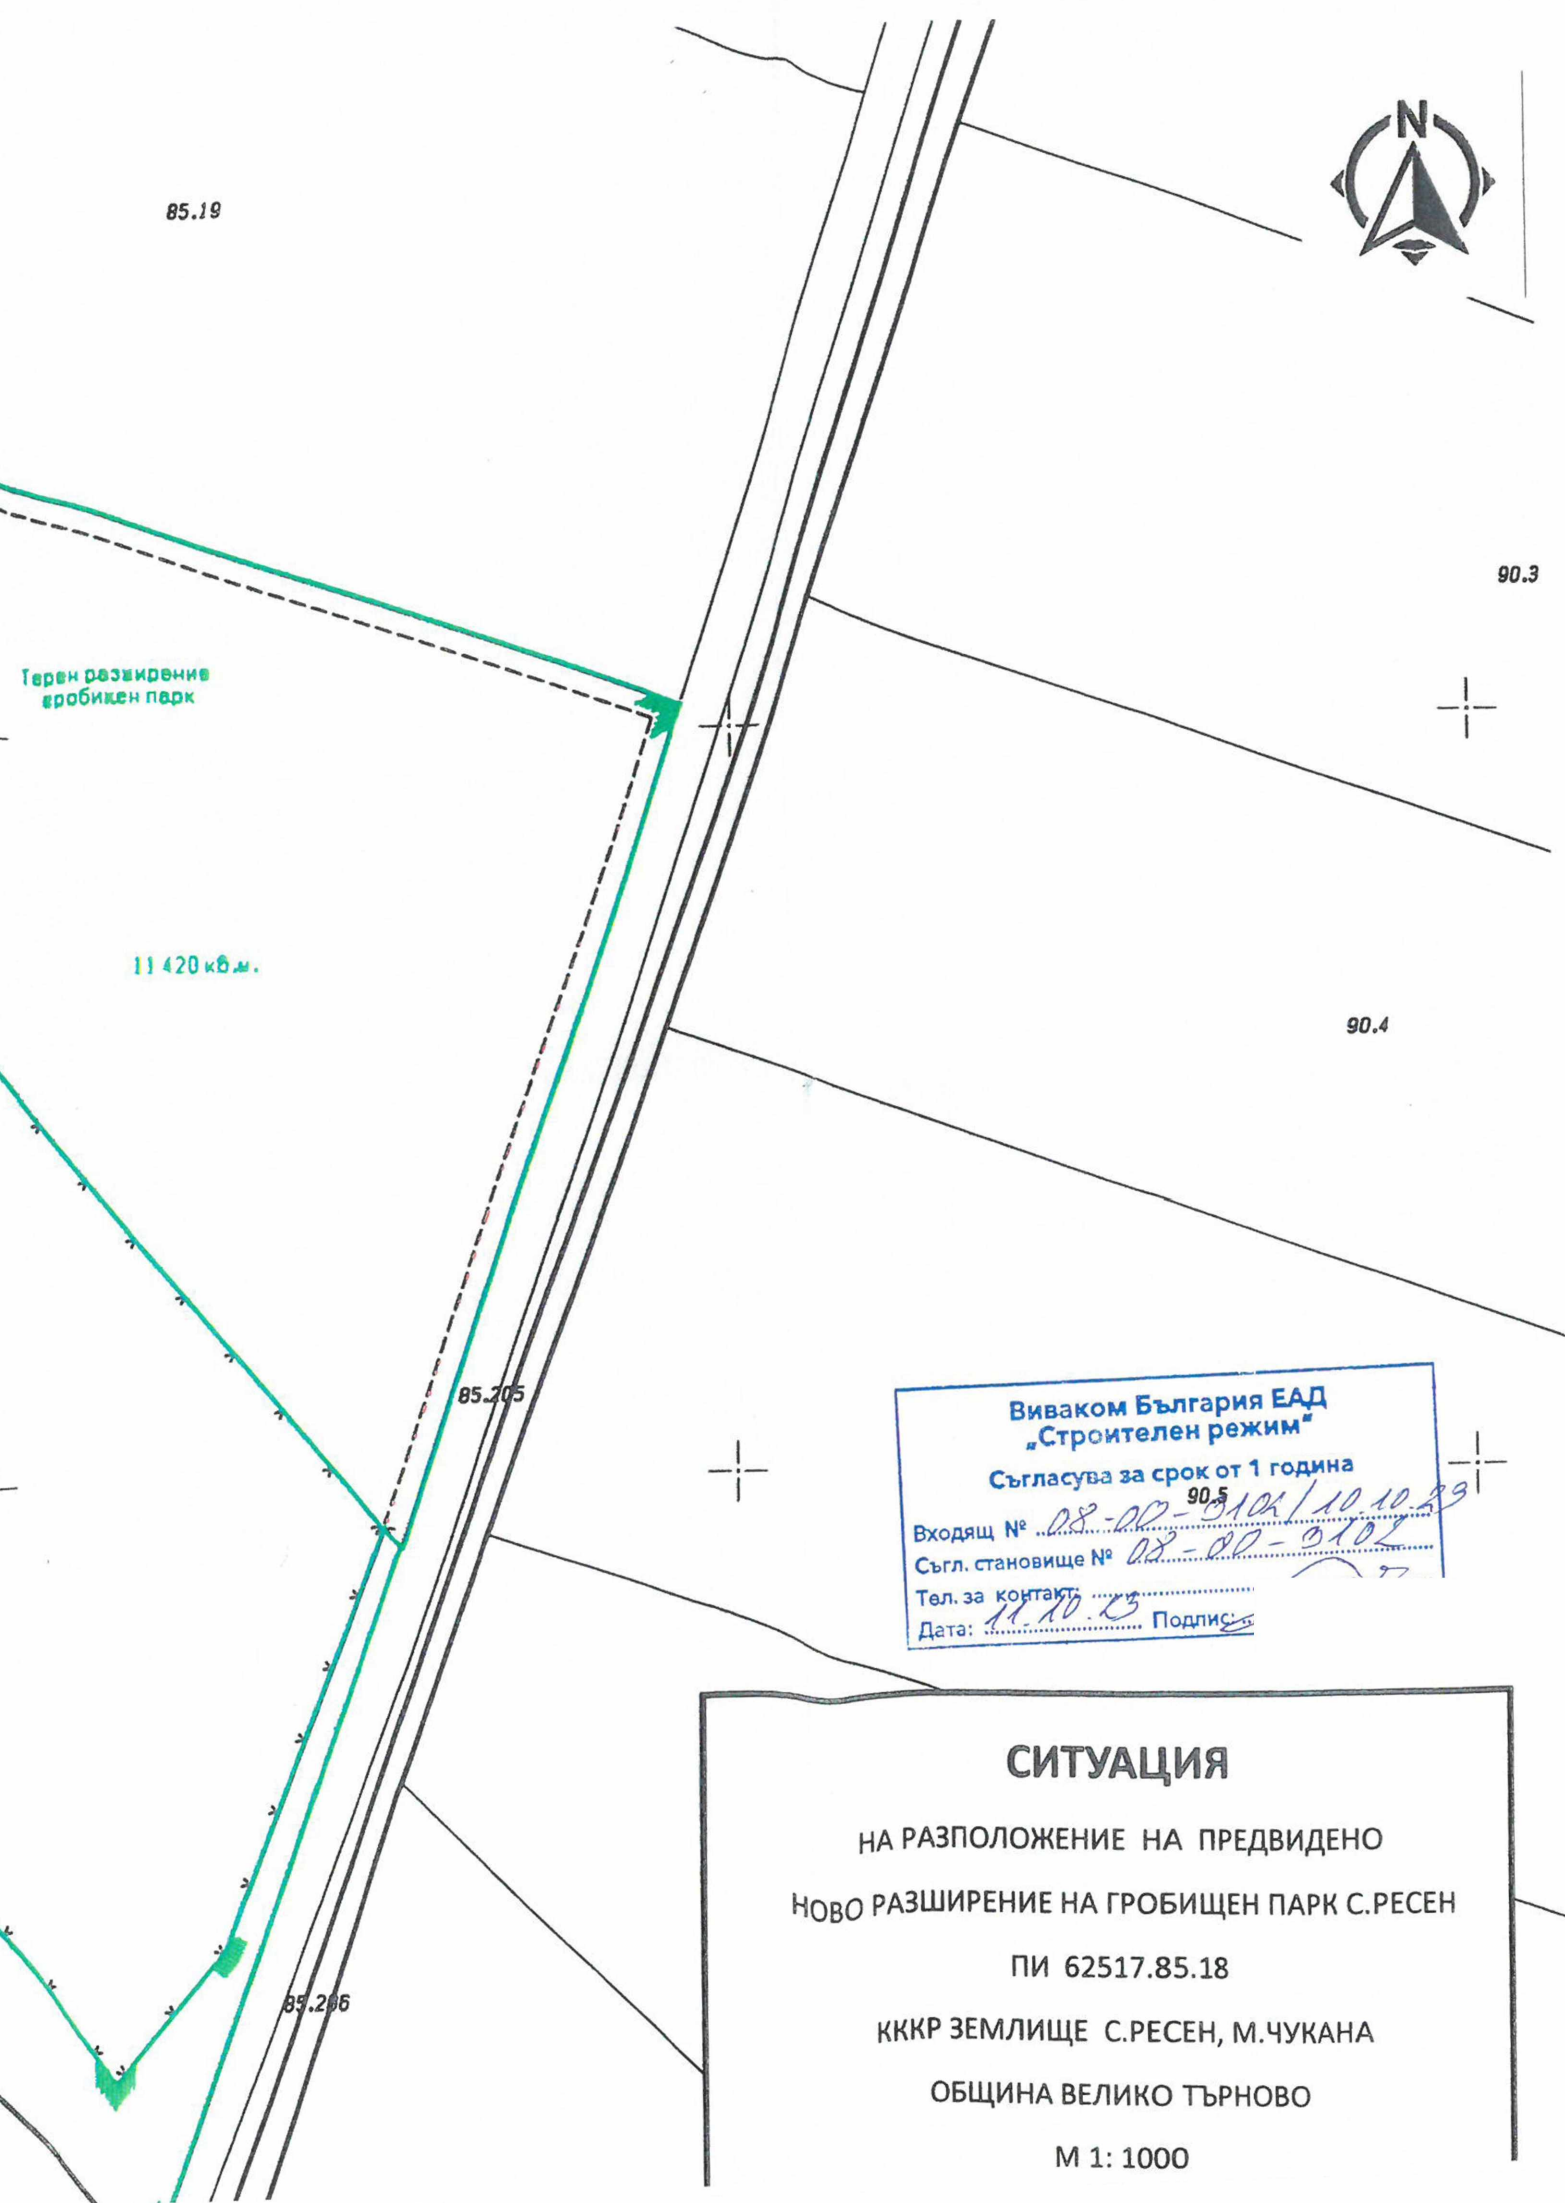

**СИТУАЦИЯ**  
НА РАЗПОЛОЖЕНИЕ НА ПРЕДВИДЕНО  
НОВО РАЗШИРЕНИЕ НА ГРОБИЩЕН ПАРК С.РЕСЕН  
ПИ 62517.85.18  
КККР ЗЕМЛИЩЕ С.РЕСЕН, М.ЧУКАНА  
ОБЩИНА ВЕЛИКО ТЪРНОВО  
М 1: 1000

**ОБЗОРНА КАРТА С МЕСТОПОЛОЖЕНИЕ**  
НА РАЗПОЛОЖЕНИЕ НА ПРЕДВИДЕНО  
НОВО РАЗШИРЕНИЕ НА ГРОБИЩЕН ПАРК С.РЕСЕН  
ПИ 62517.85.18  
КККР ЗЕМЛИЩЕ С.РЕСЕН, М.ЧУКАНА  
ОБЩИНА ВЕЛИКО ТЪРНОВО