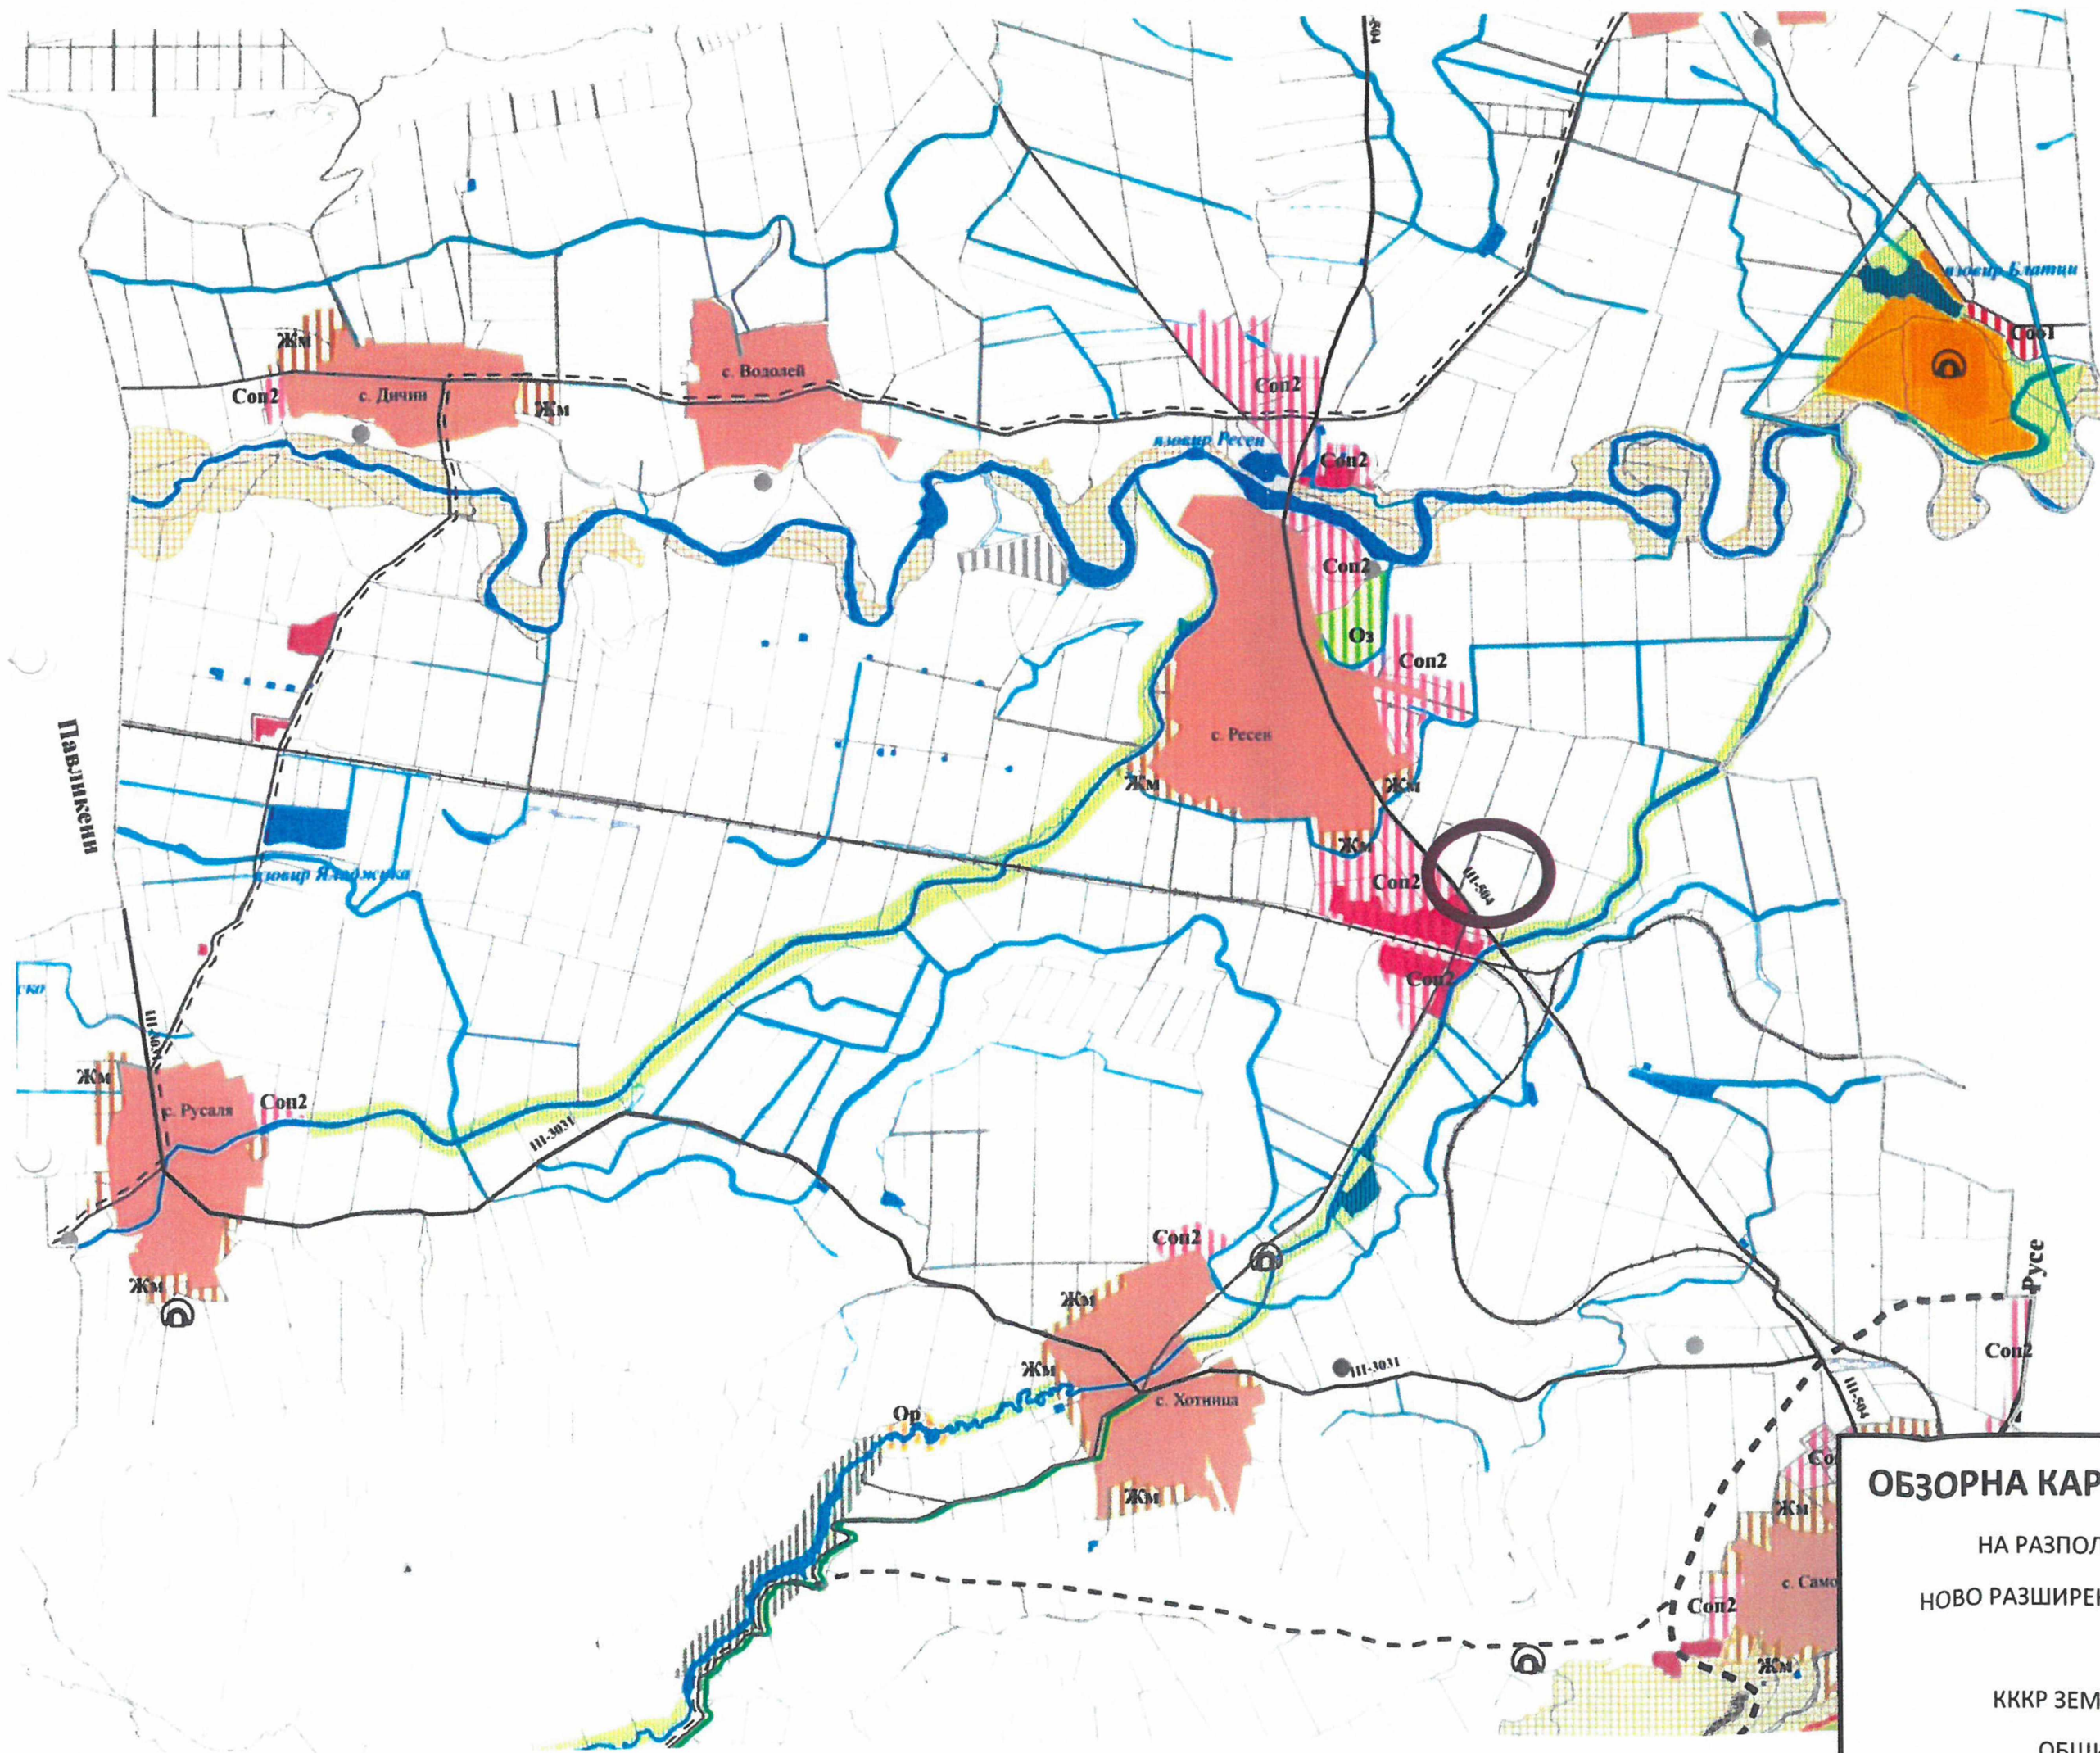

**СИТУАЦИЯ**  
НА РАЗПОЛОЖЕНИЕ НА ПРЕДВИДЕНО  
НОВО РАЗШИРЕНИЕ НА ГРОБИЩЕН ПАРК С.РЕСЕН  
ПИ 62517.85.18  
КККР ЗЕМЛИЩЕ С.РЕСЕН, М.ЧУКАНА  
ОБЩИНА ВЕЛИКО ТЪРНОВО  
М 1: 1000

**ОБЗОРНА КАРТА С МЕСТОПОЛОЖЕНИЕ**  
НА РАЗПОЛОЖЕНИЕ НА ПРЕДВИДЕНО  
НОВО РАЗШИРЕНИЕ НА ГРОБИЩЕН ПАРК С.РЕСЕН  
ПИ 62517.85.18  
КККР ЗЕМЛИЩЕ С.РЕСЕН, М.ЧУКАНА  
ОБЩИНА ВЕЛИКО ТЪРНОВО

ПРЕДВАРИТЕЛНО ПРОУЧВАНЕ