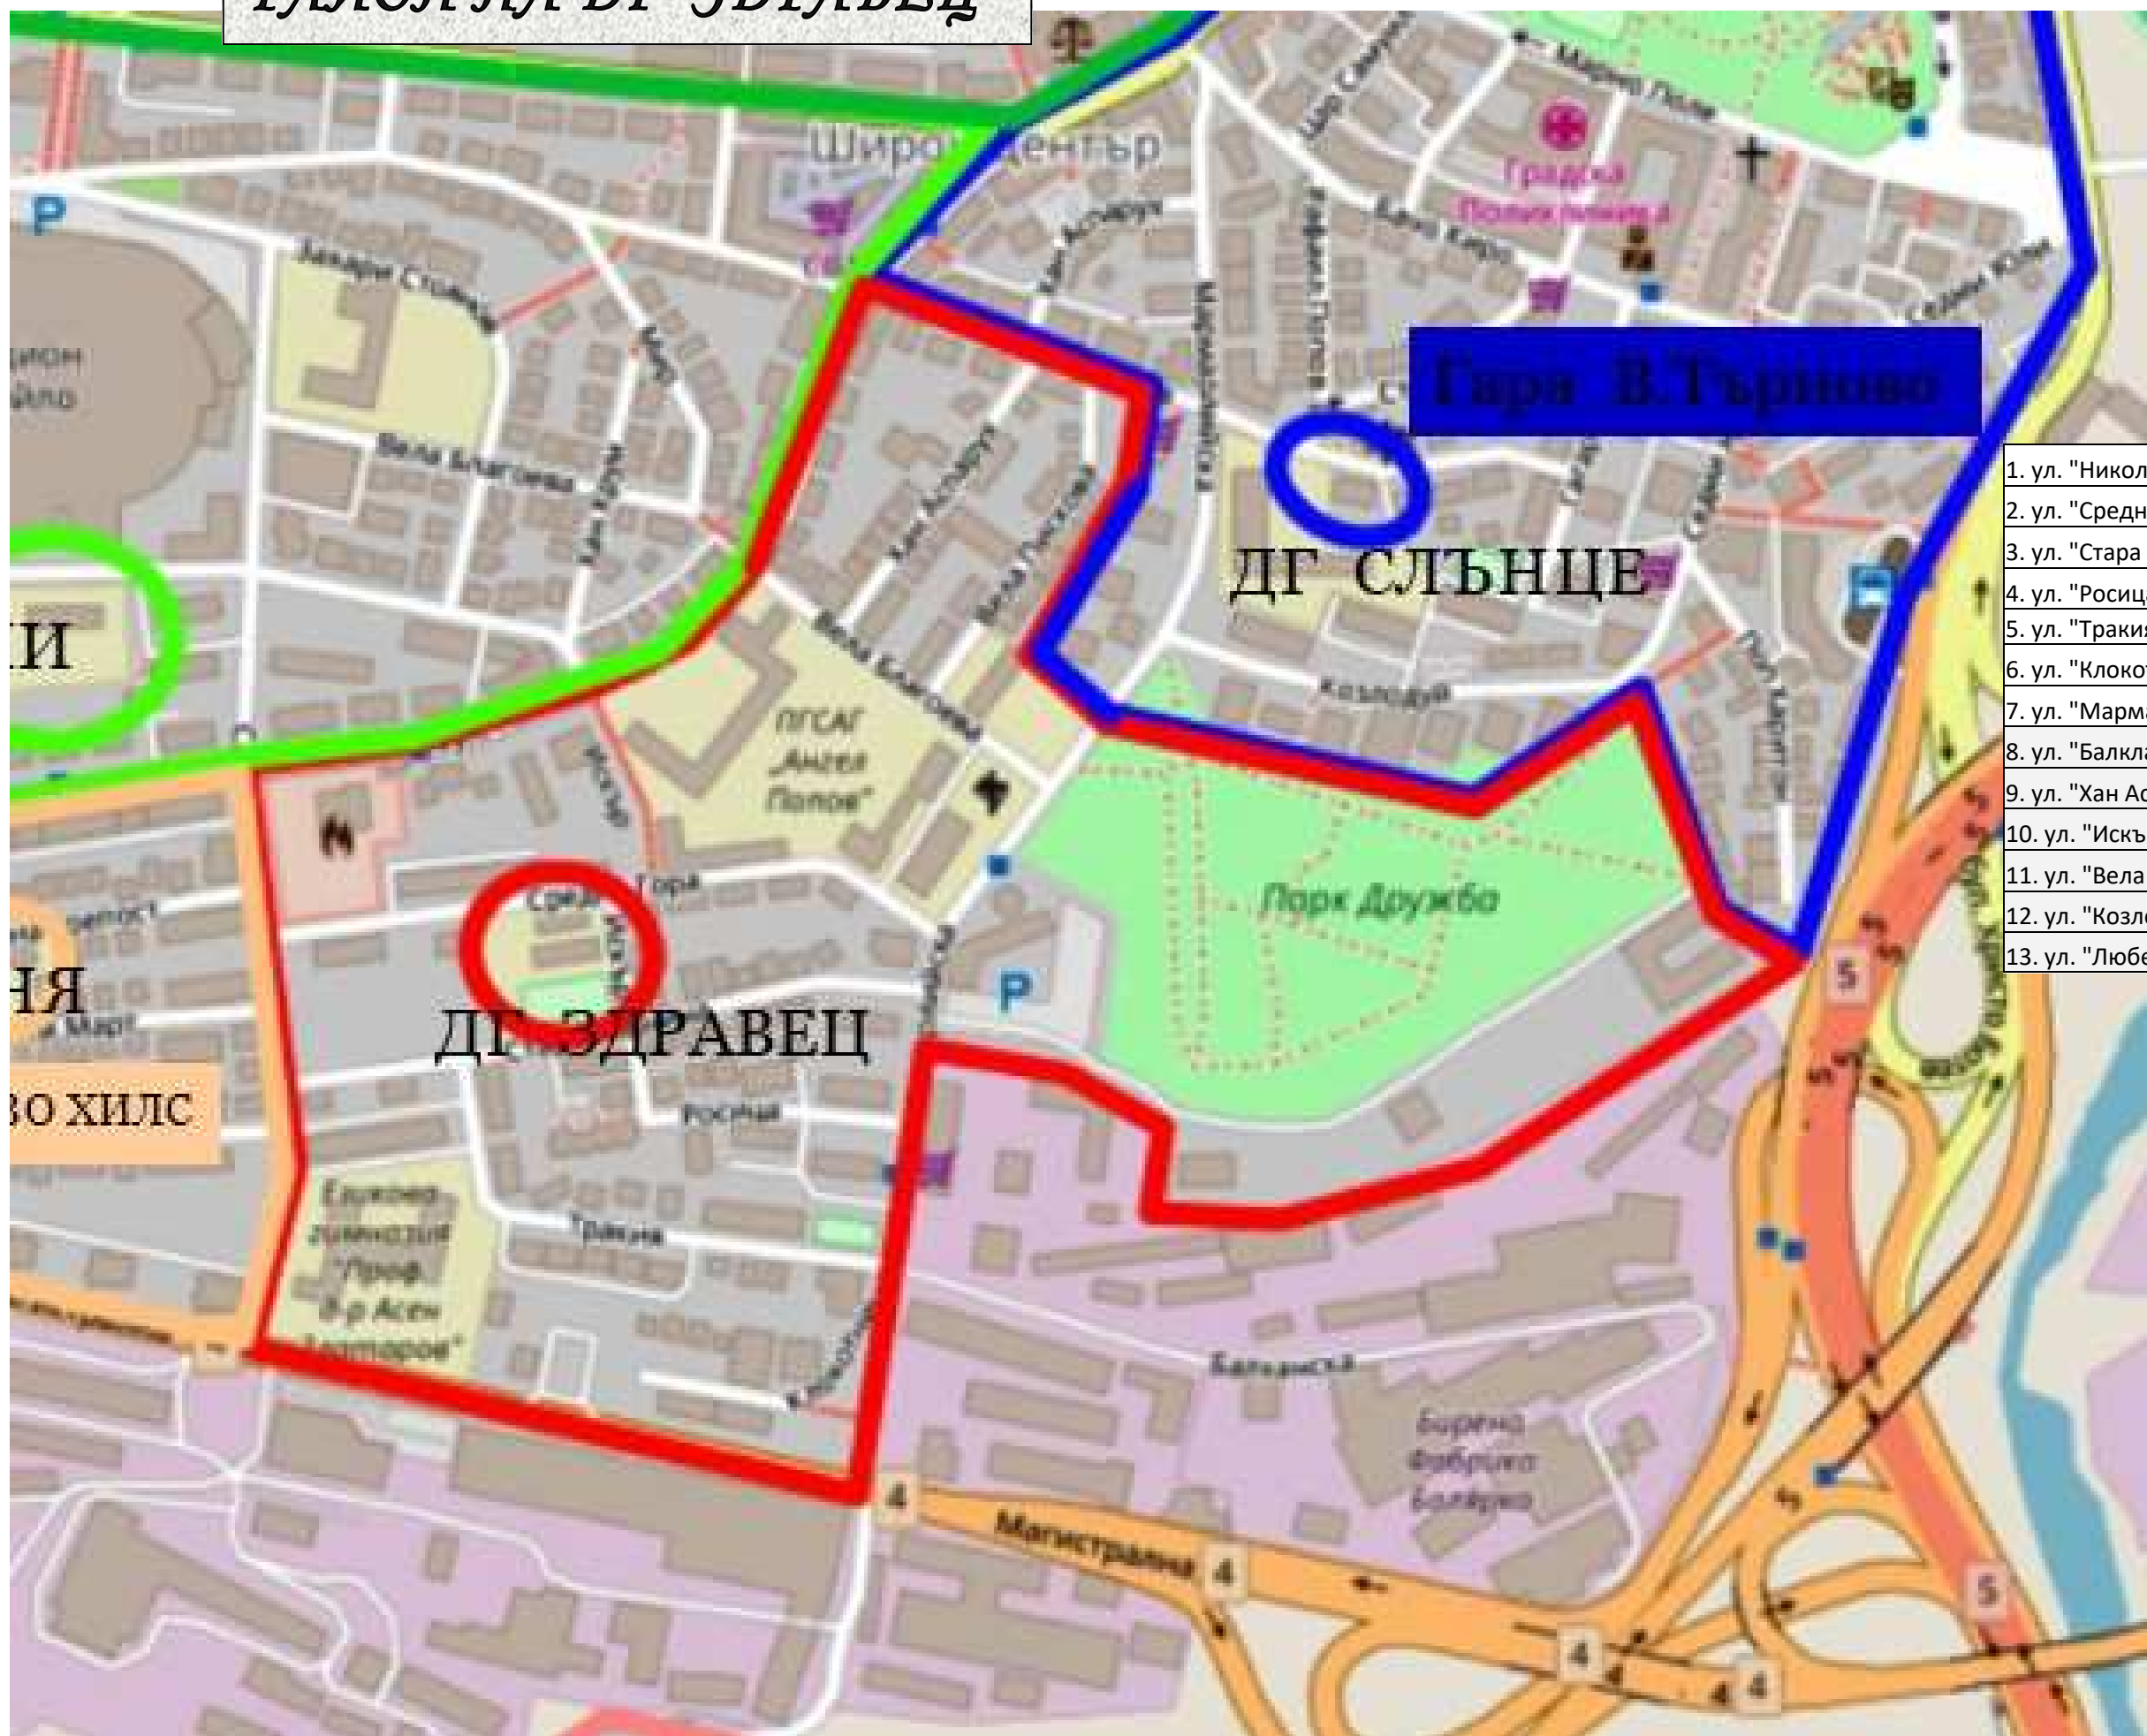

РАЙОН НА ДТ "ЗДРАВЕЦ"

УЛИЦИ ВКЛЮЧЕНИ В РАЙОНА

1. ул. "Никола Габровски" - от 5 до 27
2. ул. "Средна гора"
3. ул. "Стара планина"
4. ул. "Росица"
5. ул. "Тракия"
6. ул. "Клокотница"
7. ул. "Мармарлийска" - от 35 до 37
8. ул. "Балклян"
9. ул. "Хан Аспарух" - от 9 до 29 и от 2 до 20
10. ул. "Искър"
11. ул. "Вела Пискова"
12. ул. "Козлодуй" - от 27 до 47
13. ул. "Любен Каравелов" - от 34 до 40 и от 61 до 71

При приемане на нов жилищен обект през текущата година, същият да бъде включен в границите на района на най близката детска градина/по местоживееене/.