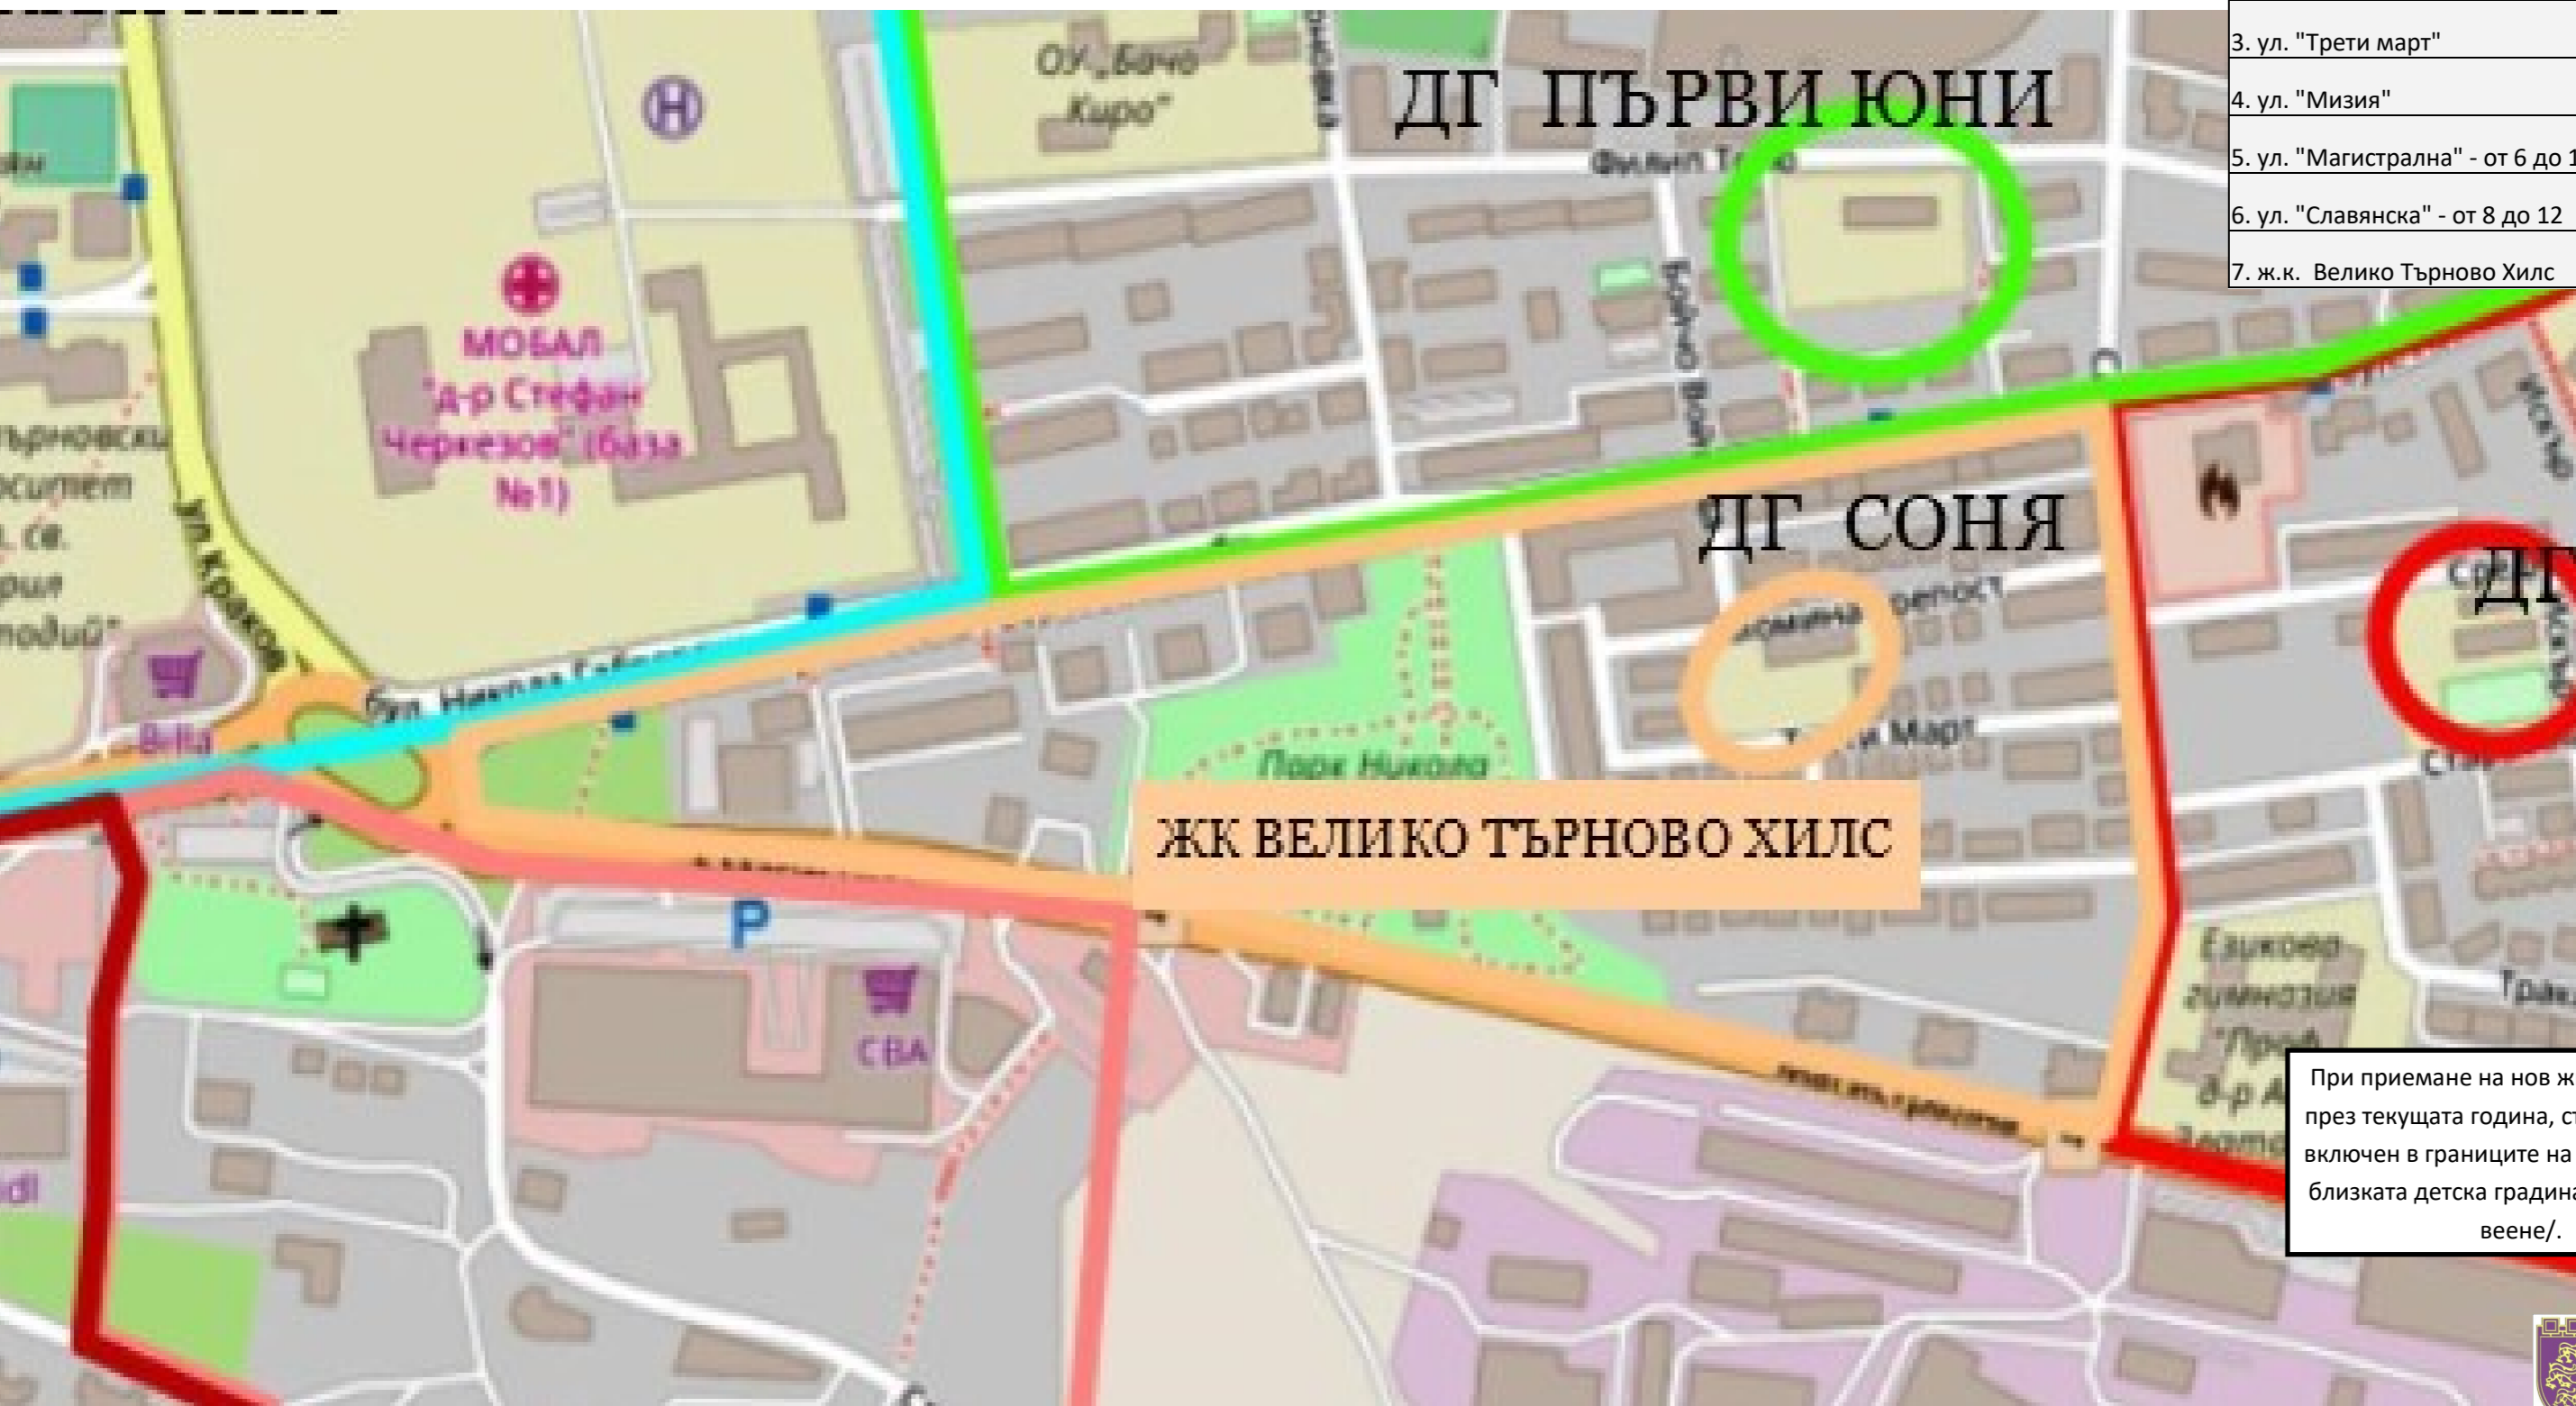

РАЙОН НА ДТ "СОНЯ"

УЛИЦИ ВКЛЮЧЕНИ В РАЙОНА
1. ул. "Никола Габровски" - от 29 до 55
2. ул. "Момина крепост"
3. ул. "Трети март"
4. ул. "Мизия"
5. ул. "Магистрална" - от 6 до 10
6. ул. "Славянска" - от 8 до 12
7. ж.к. Велико Търново Хилс

При приемане на нов жилищен обект през текущата година, същият да бъде включен в границите на района на най близката детска градина/по местожи-веене/.