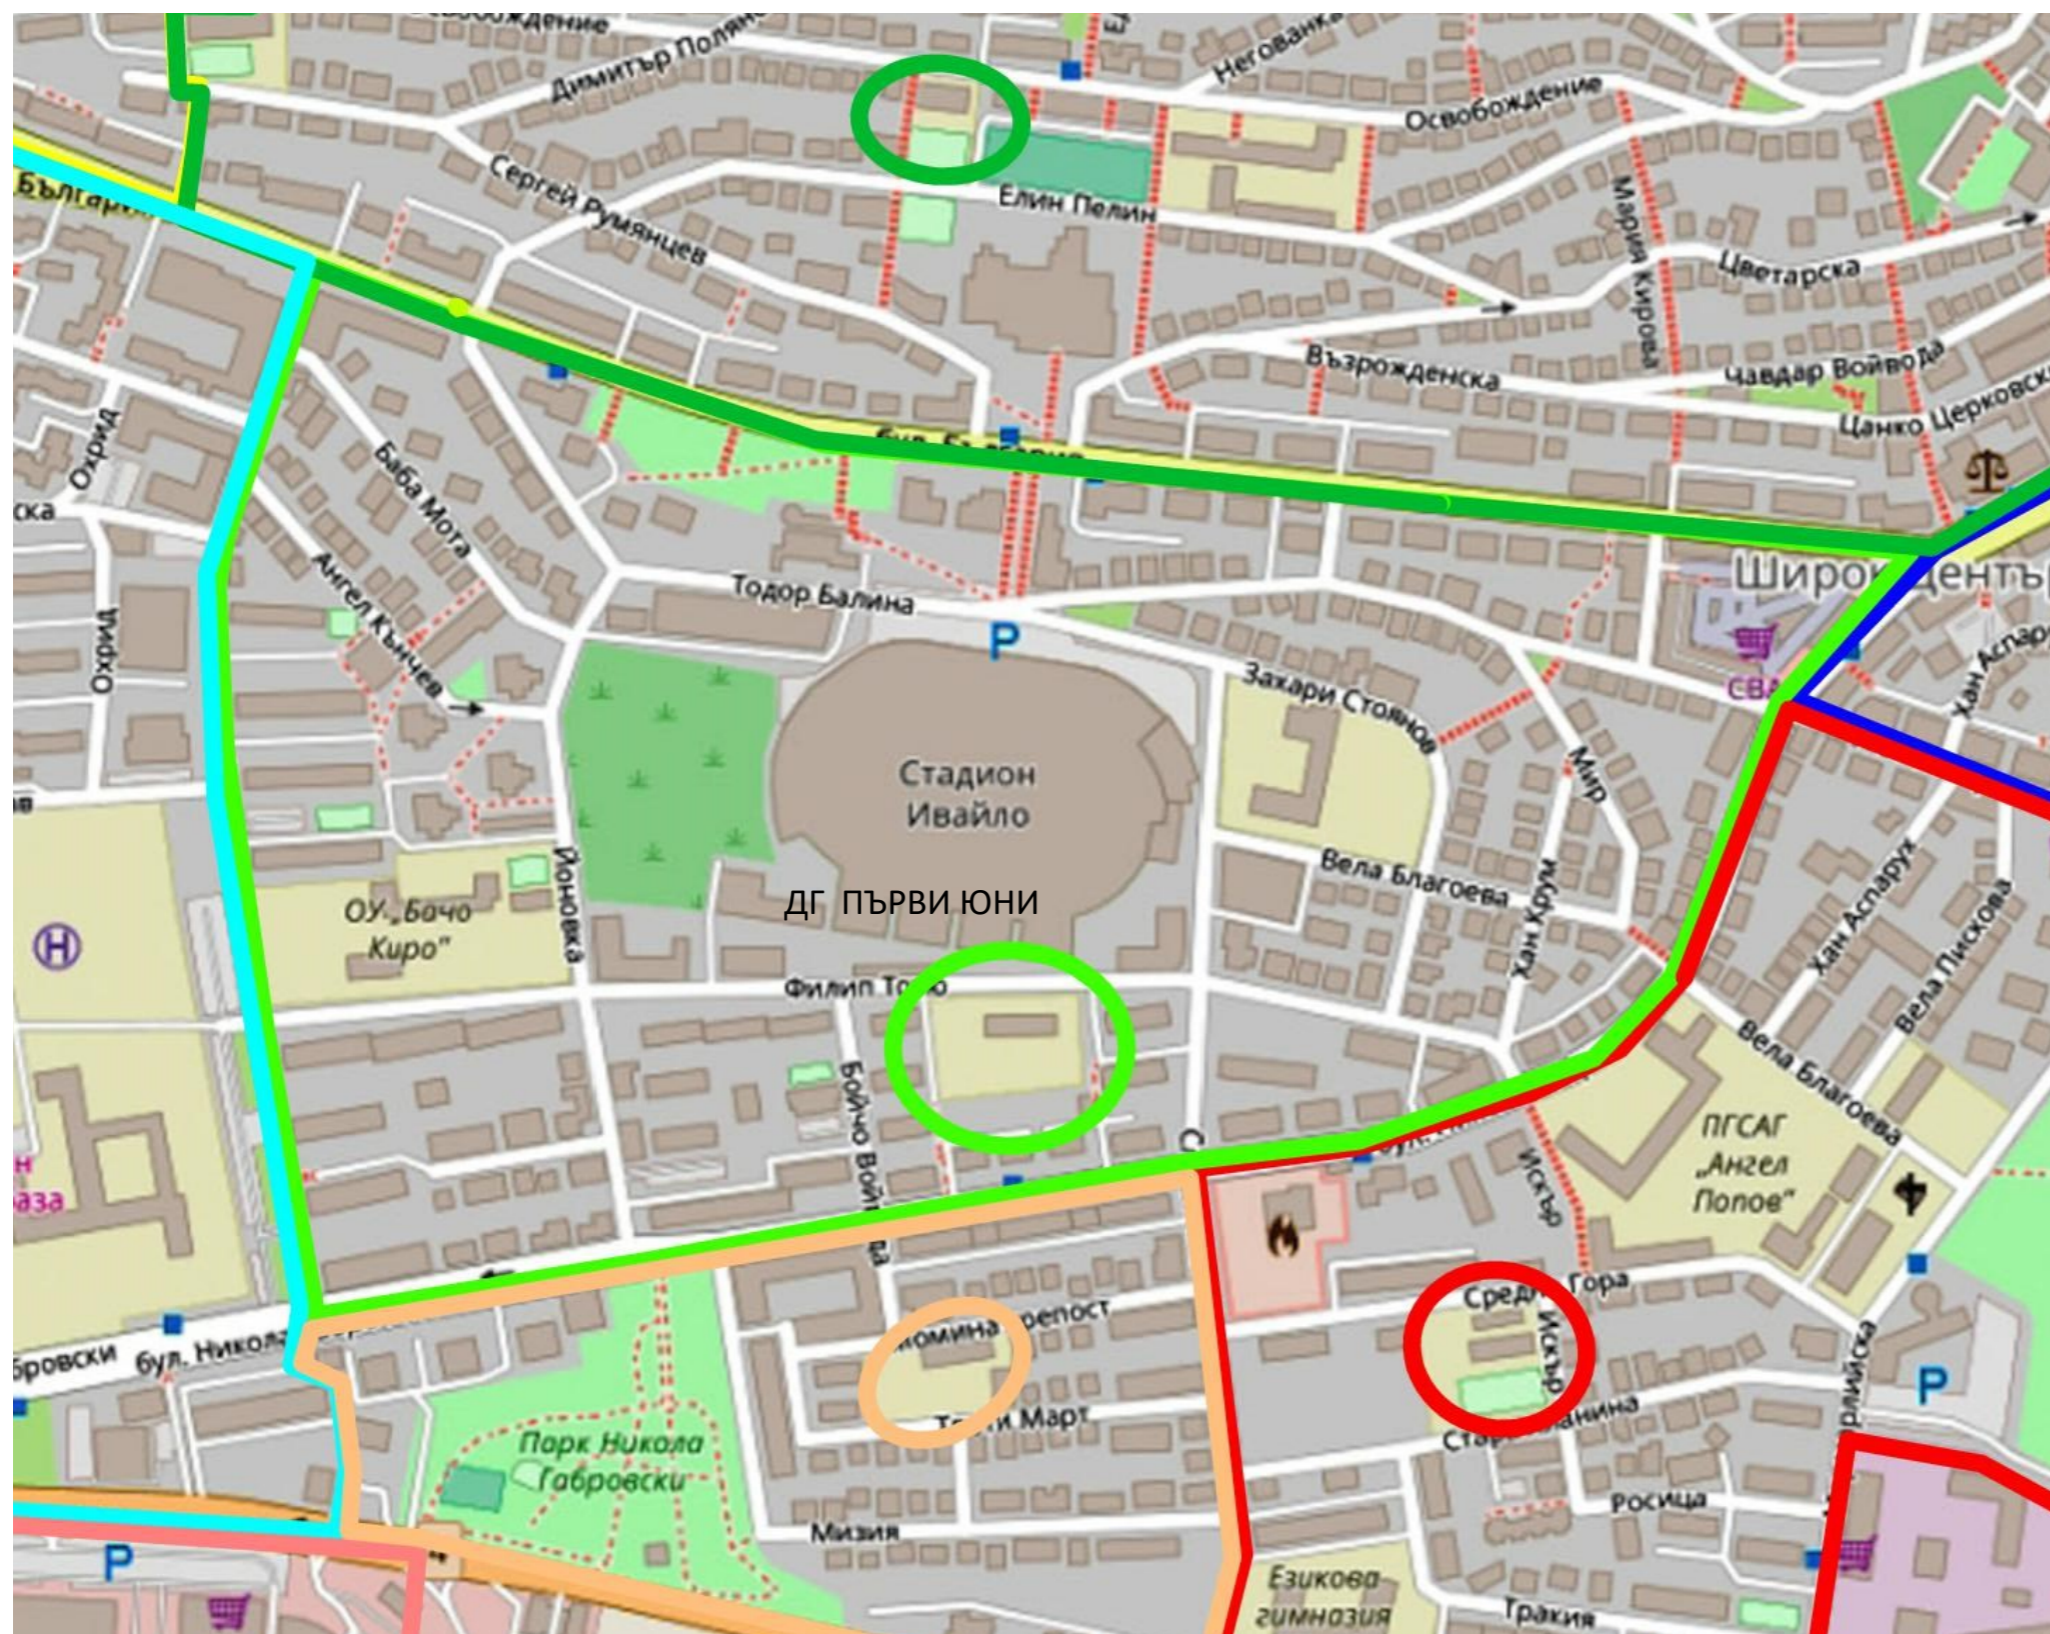

# РАЙОН НА ДГ "ПЪРВИ ЮНИ"

УЛИЦИ ВКЛЮЧЕНИ В РАЙОНА
1. ул. "Никола Габровски" - от 2 до 58
2. ул. "Ниш" - от 2 до 14
3. ул. "Филип Тотю"
4. ул. "Йоновка"
5. ул. "Баба Мота"
6. ул. "Ангел Кънчев"
7. ул. "Тодор Балина"
8. бул. "България" - от 1 до 29
9. ул. "Славянска" - от 2 до 4 и 1
10. ул. "Вела Благоева"
11. ул. "Захари Стоянов"
12. ул. "Хан Крум"
13. ул. "Мир"
14. ул. "Любен Каравелов" - от 42 до 54 и от 73 до 95
15. ул. "Бойчо Войвода" - 2, 4 и 1
16. ул. "Илю Войвода"

При приемане на нов жилищен обект през текущата година, същият да бъде включен в границите на района на най близката детска градина/по местоживееене/.