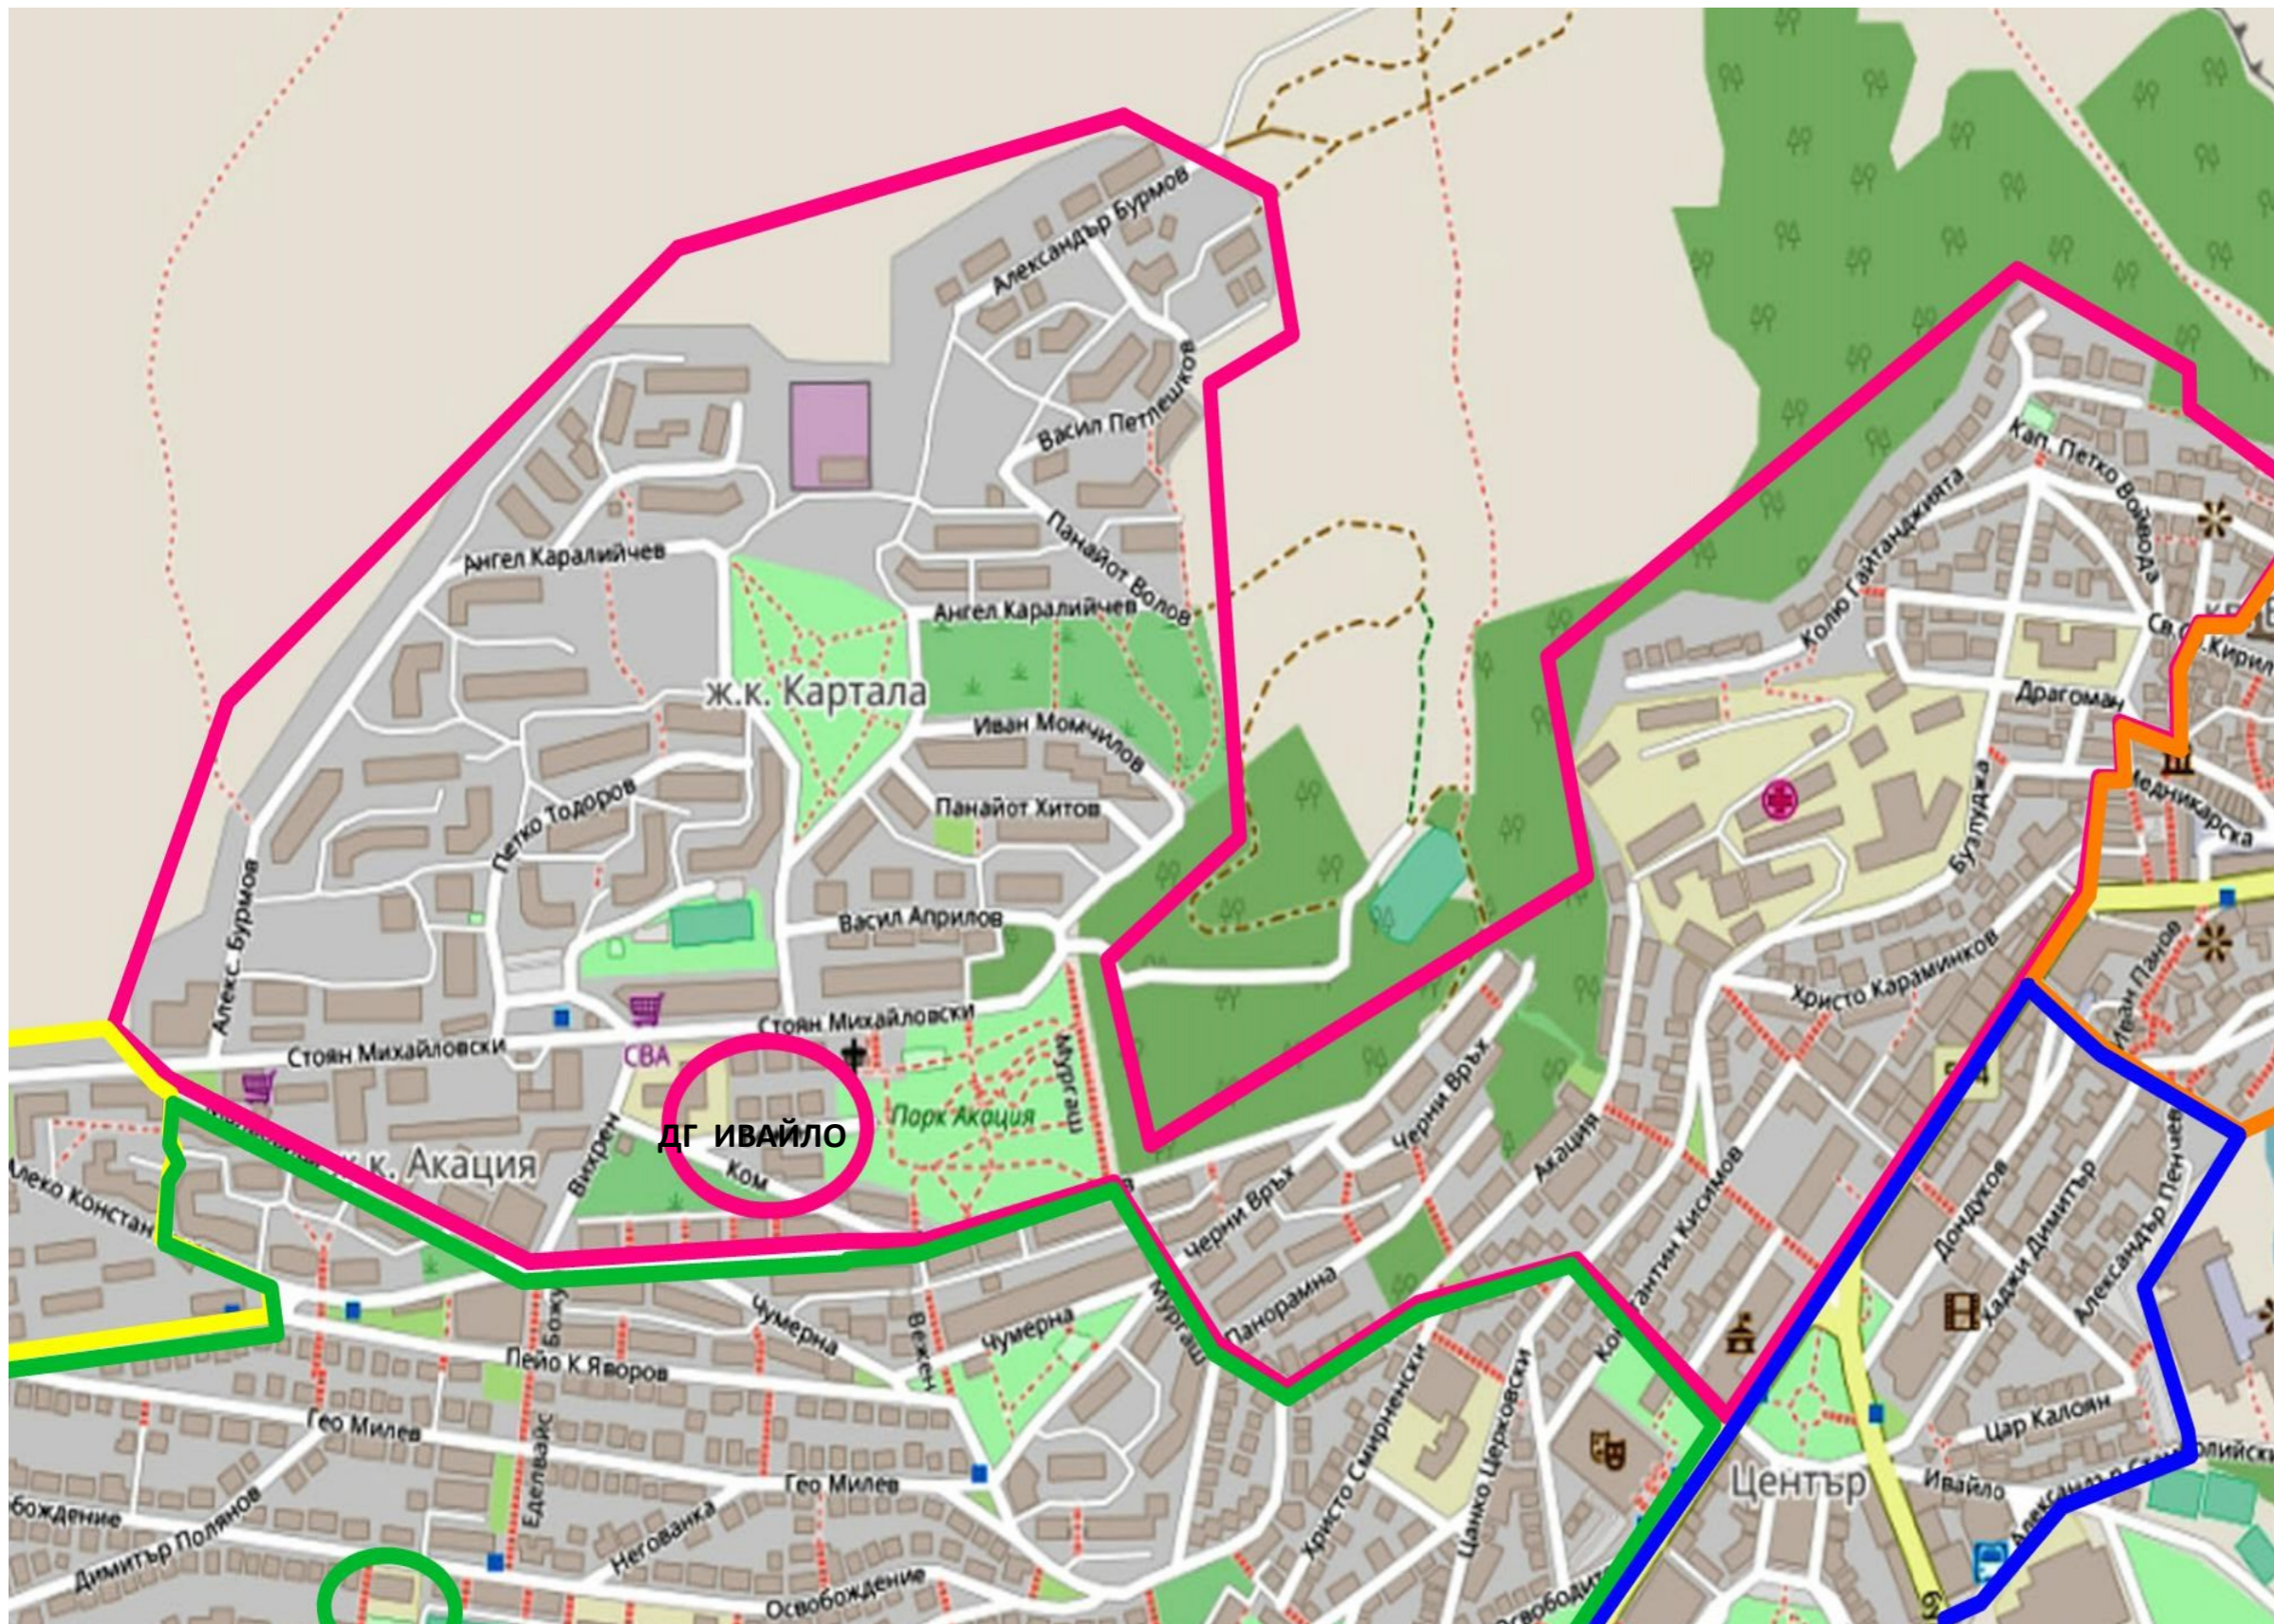

РАЙОН НА ДГ "ИВАЙЛО"

УЛИЦИ ВКЛЮЧЕНИ В РАЙОНА

1. ул. "Алеко Константинов" - от 4 до 16 и от 1 до 15
2. ул. "Мальовица" - от 2 до 12
3. ул. "Стоян Михайловски"
4. ул. "Вежен"
5. ул. "Ком"
6. ул. "Александър Бурмов"
7. ул. "Камен Зидаров"
8. ул. "Моско Москов"
9. ул. "П. Ю. Тодоров"
10. ул. "Ангел Каралийчев"
11. ул. "Асен Разцветников"
12. ул. "Васил Априлов"
13. ул. "Панайот Волов"
14. ул. "Иван Момчилов"
15. ул. "Панайот Хитов"
16. ул. "Васил Петлешков"
17. ул. "Черни връх" - от 1 до 7 и от 18 до 78
18. ул. "Вихрен"
19. ул. "Мургаш" - нечетни номера
20. ул. "Петко Тодоров"
21. ул. "Панорамна" - от 19 до 47 и от 16 до 22
22. ул. "Акация"
23. ул. "Константин Кисимов" - от 2 до 14 и от 1 до 19
24. ул. "Христо Караминков"
25. ул. "Независимост" - от 2 до 44
26. ул. "Бузлуджа"
27. ул. "Драгоман" - от 25 до 37 и от 12 до 24
28. ул. "Колю Гайтанджията" - от 10 до 98 и от 5 до 13
29. ул. "Капитан Петко Войвода"
30. ул. "Св. св. Кирил и Методий"-от 1 до 29 и от 2 до 12
31. ул. "Зеленка" - от 2 до 48 и от 1 до 21
32. ул. "Панайот Ангелов"
33. ул. "Медникарска" - от 12 до 18 и от 11 до 21
34. ул. "Родолубец"
35. ул. "П. Р. Славейков" - от 1 до 37
36. ул. "Поборническа" - от 1 до 75 и от 2 до 32
37. ул. "Есперанто" - от 2 до 6
38. ул. "Сава Пенев"
39. ул. "Рафаел Михайлов"
40. ул. "Белчеви"
41. пл. "Поборнически"

При приемане на нов жилищен обект през текущата година, същият да бъде включен в границите на района на най-близката детска градина/по местожи-веене/.