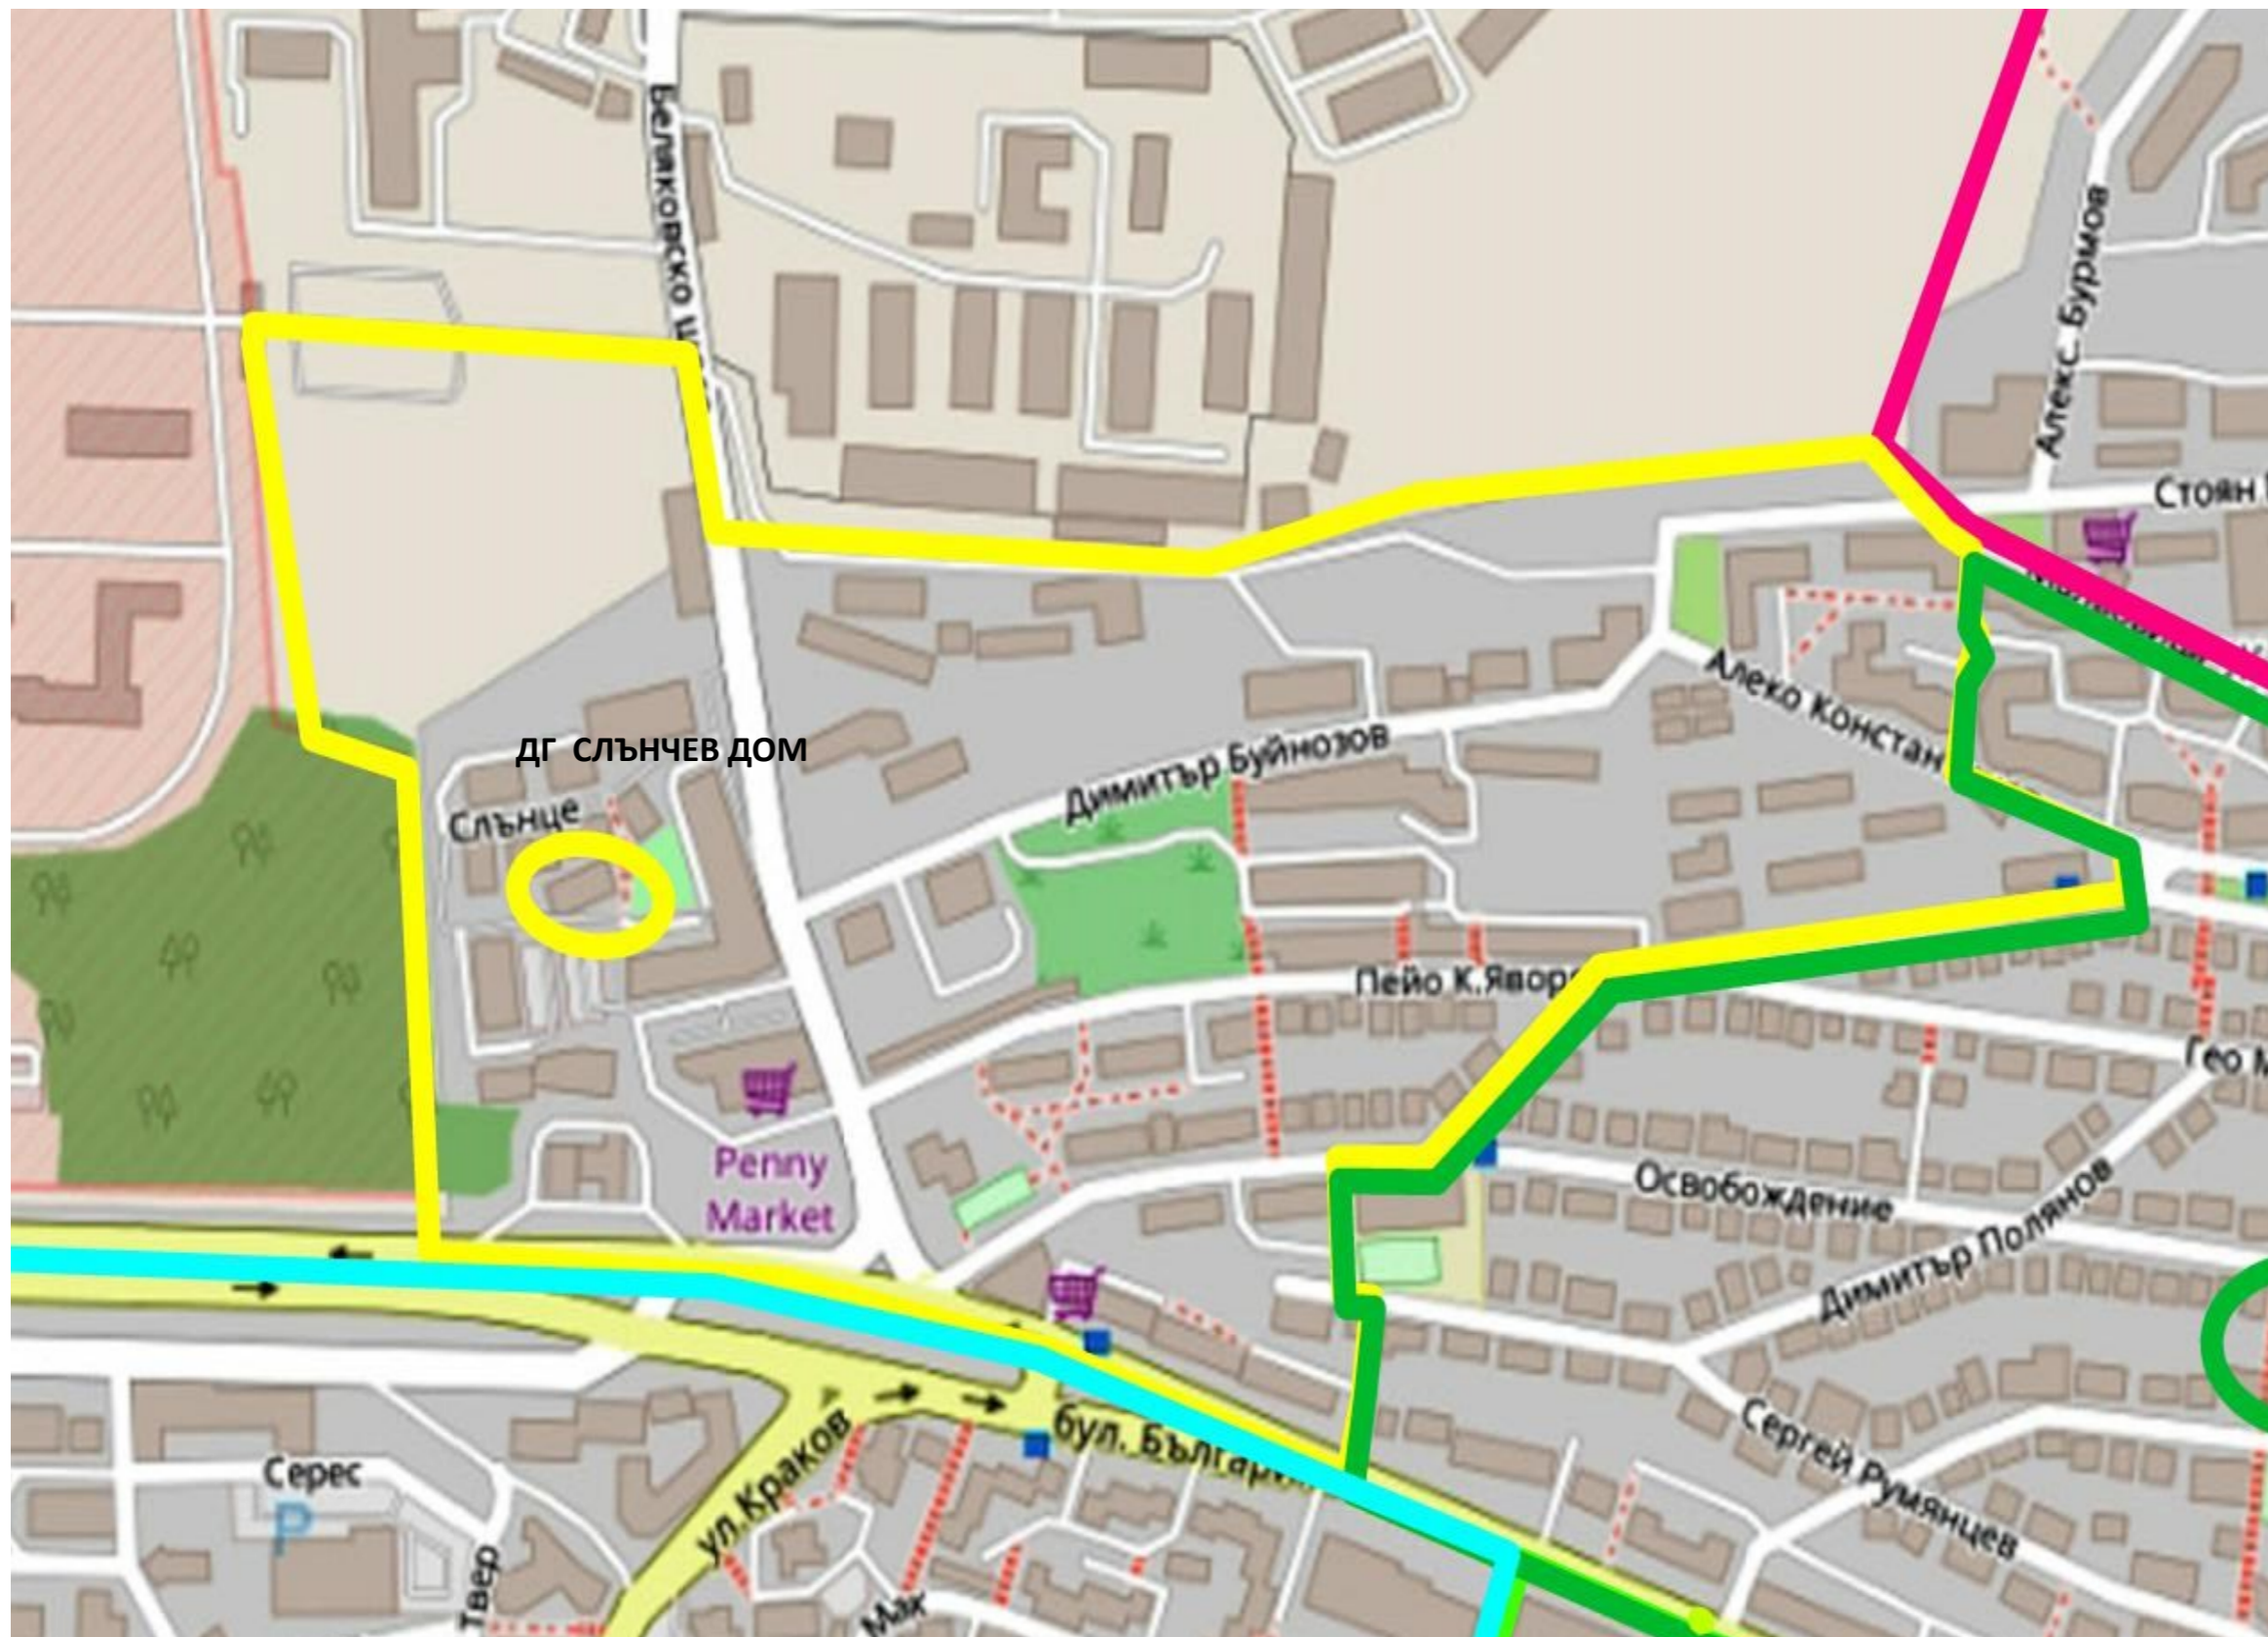

РАЙОН НА ДГ "СЛЪНЧЕВ ДОМ"

УЛИЦИ ВКЛЮЧЕНИ В РАЙОНА

- | |
|--|
| 1. бул. "България" - от 66 до 76 |
| 2. ул. "Сергей Румянцев" - 61 и 63 |
| 3. ул. "Освобождение" - от 112А до 130 |
| 4. ул. "П.К.Яворов" - от 28 до 38; и от 75 до 89 |
| 5. ул. "Беляковско шосе" |
| 6. ул. "Слънце" |
| 7. ул. "Д. Буйнозов" |
| 8. ул. "Алеко Константинов"- от 56 до 64 |
| 9. ул. "Мальовица" - от 25 до 31 |

При приемане на нов жилищен обект през текущата година, същият да бъде включен в границите на района на най близката детска градина/по местожи-вееене/.