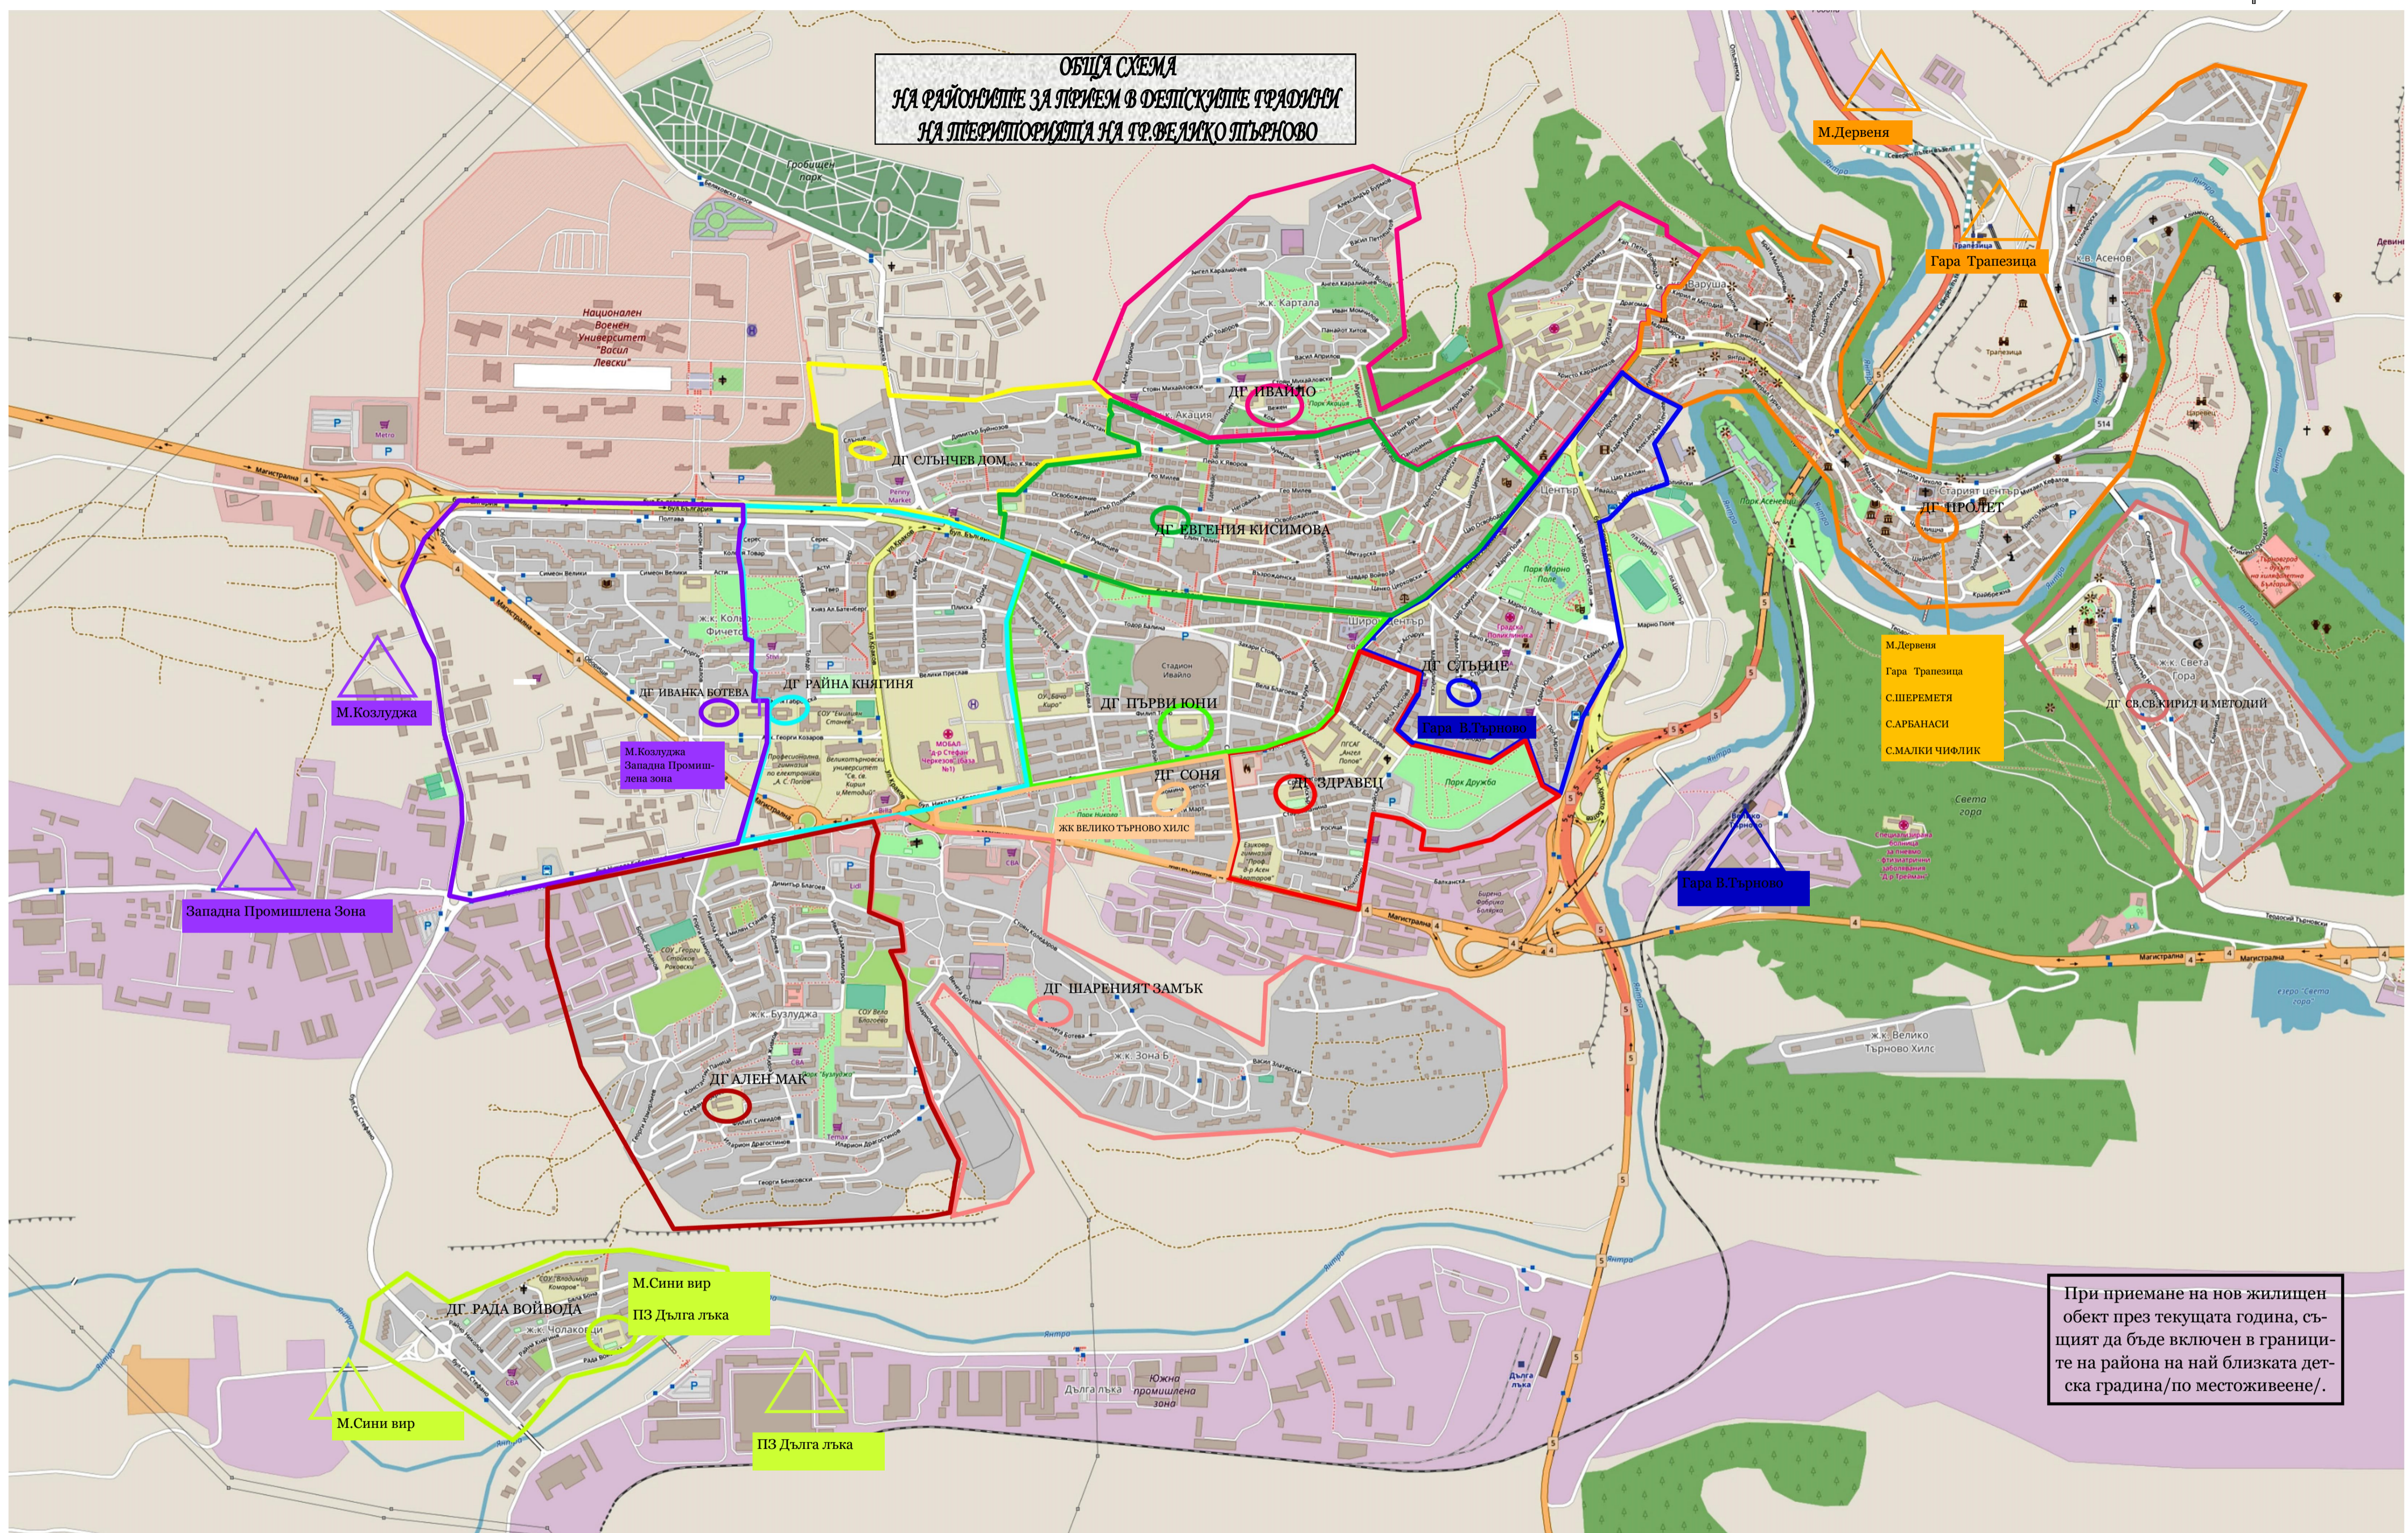

**ОБЩА СХЕМА  
НА РАЙОНИТЕ ЗА ПРИЕМ В ОБЕДЖИВЕНЕ ТРАДИЦИИ  
НА ПЕРИПОРИЯТА НА ГР.ВЕЛИКО ТЪРНОВО**

При приемане на нов жилищен обект през текущата година, същият да бъде включен в границите на района на най близката детска градина/по местоживееене/.