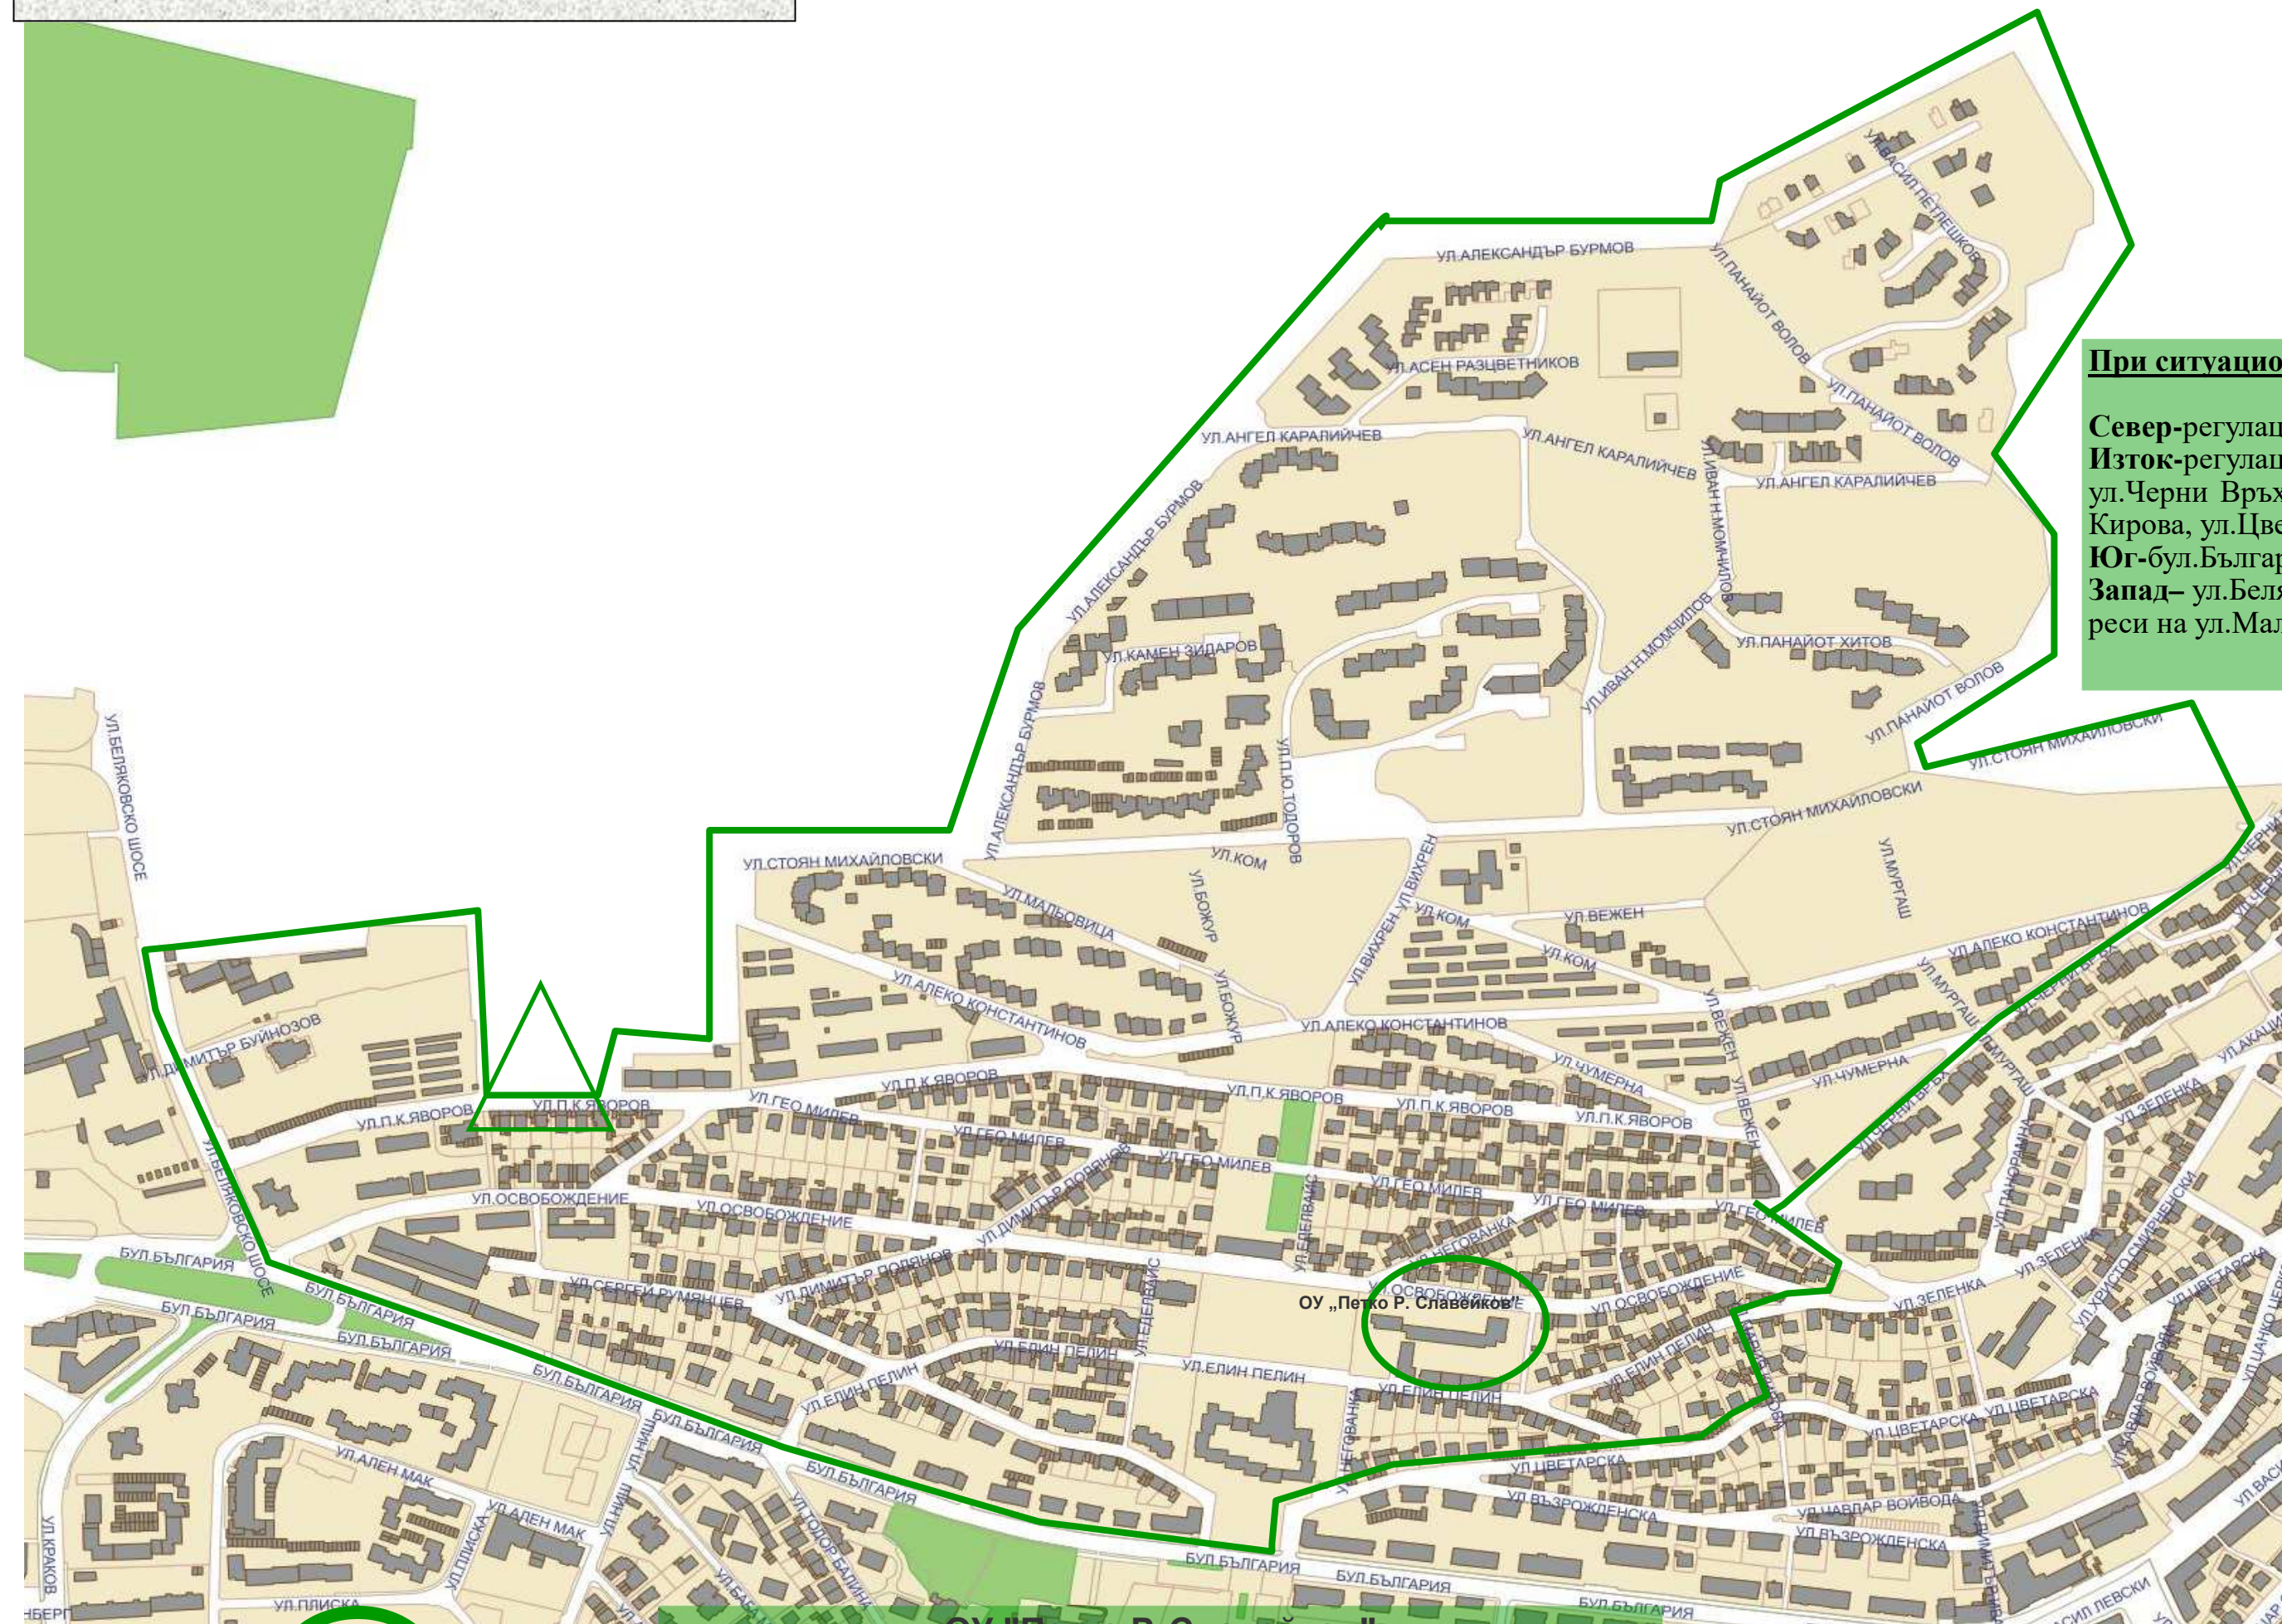

**При ситуационни граници на района**

Север-регулационна граница на гр.В.Т.,  
Изток-регулационна граница на гр.В.Т.,  
ул.Черни Врх, ул.Гео Милев, ул.Мария  
Кирова, ул.Цветарска  
Юг-бул.България  
Запад- ул.Беляковско шосе и всички ад-  
реси на ул.Мальовица

**ОУ "Петко Р. Славейков"**  
Адрес: Велико Търново, ул. "Освобождение" № 29