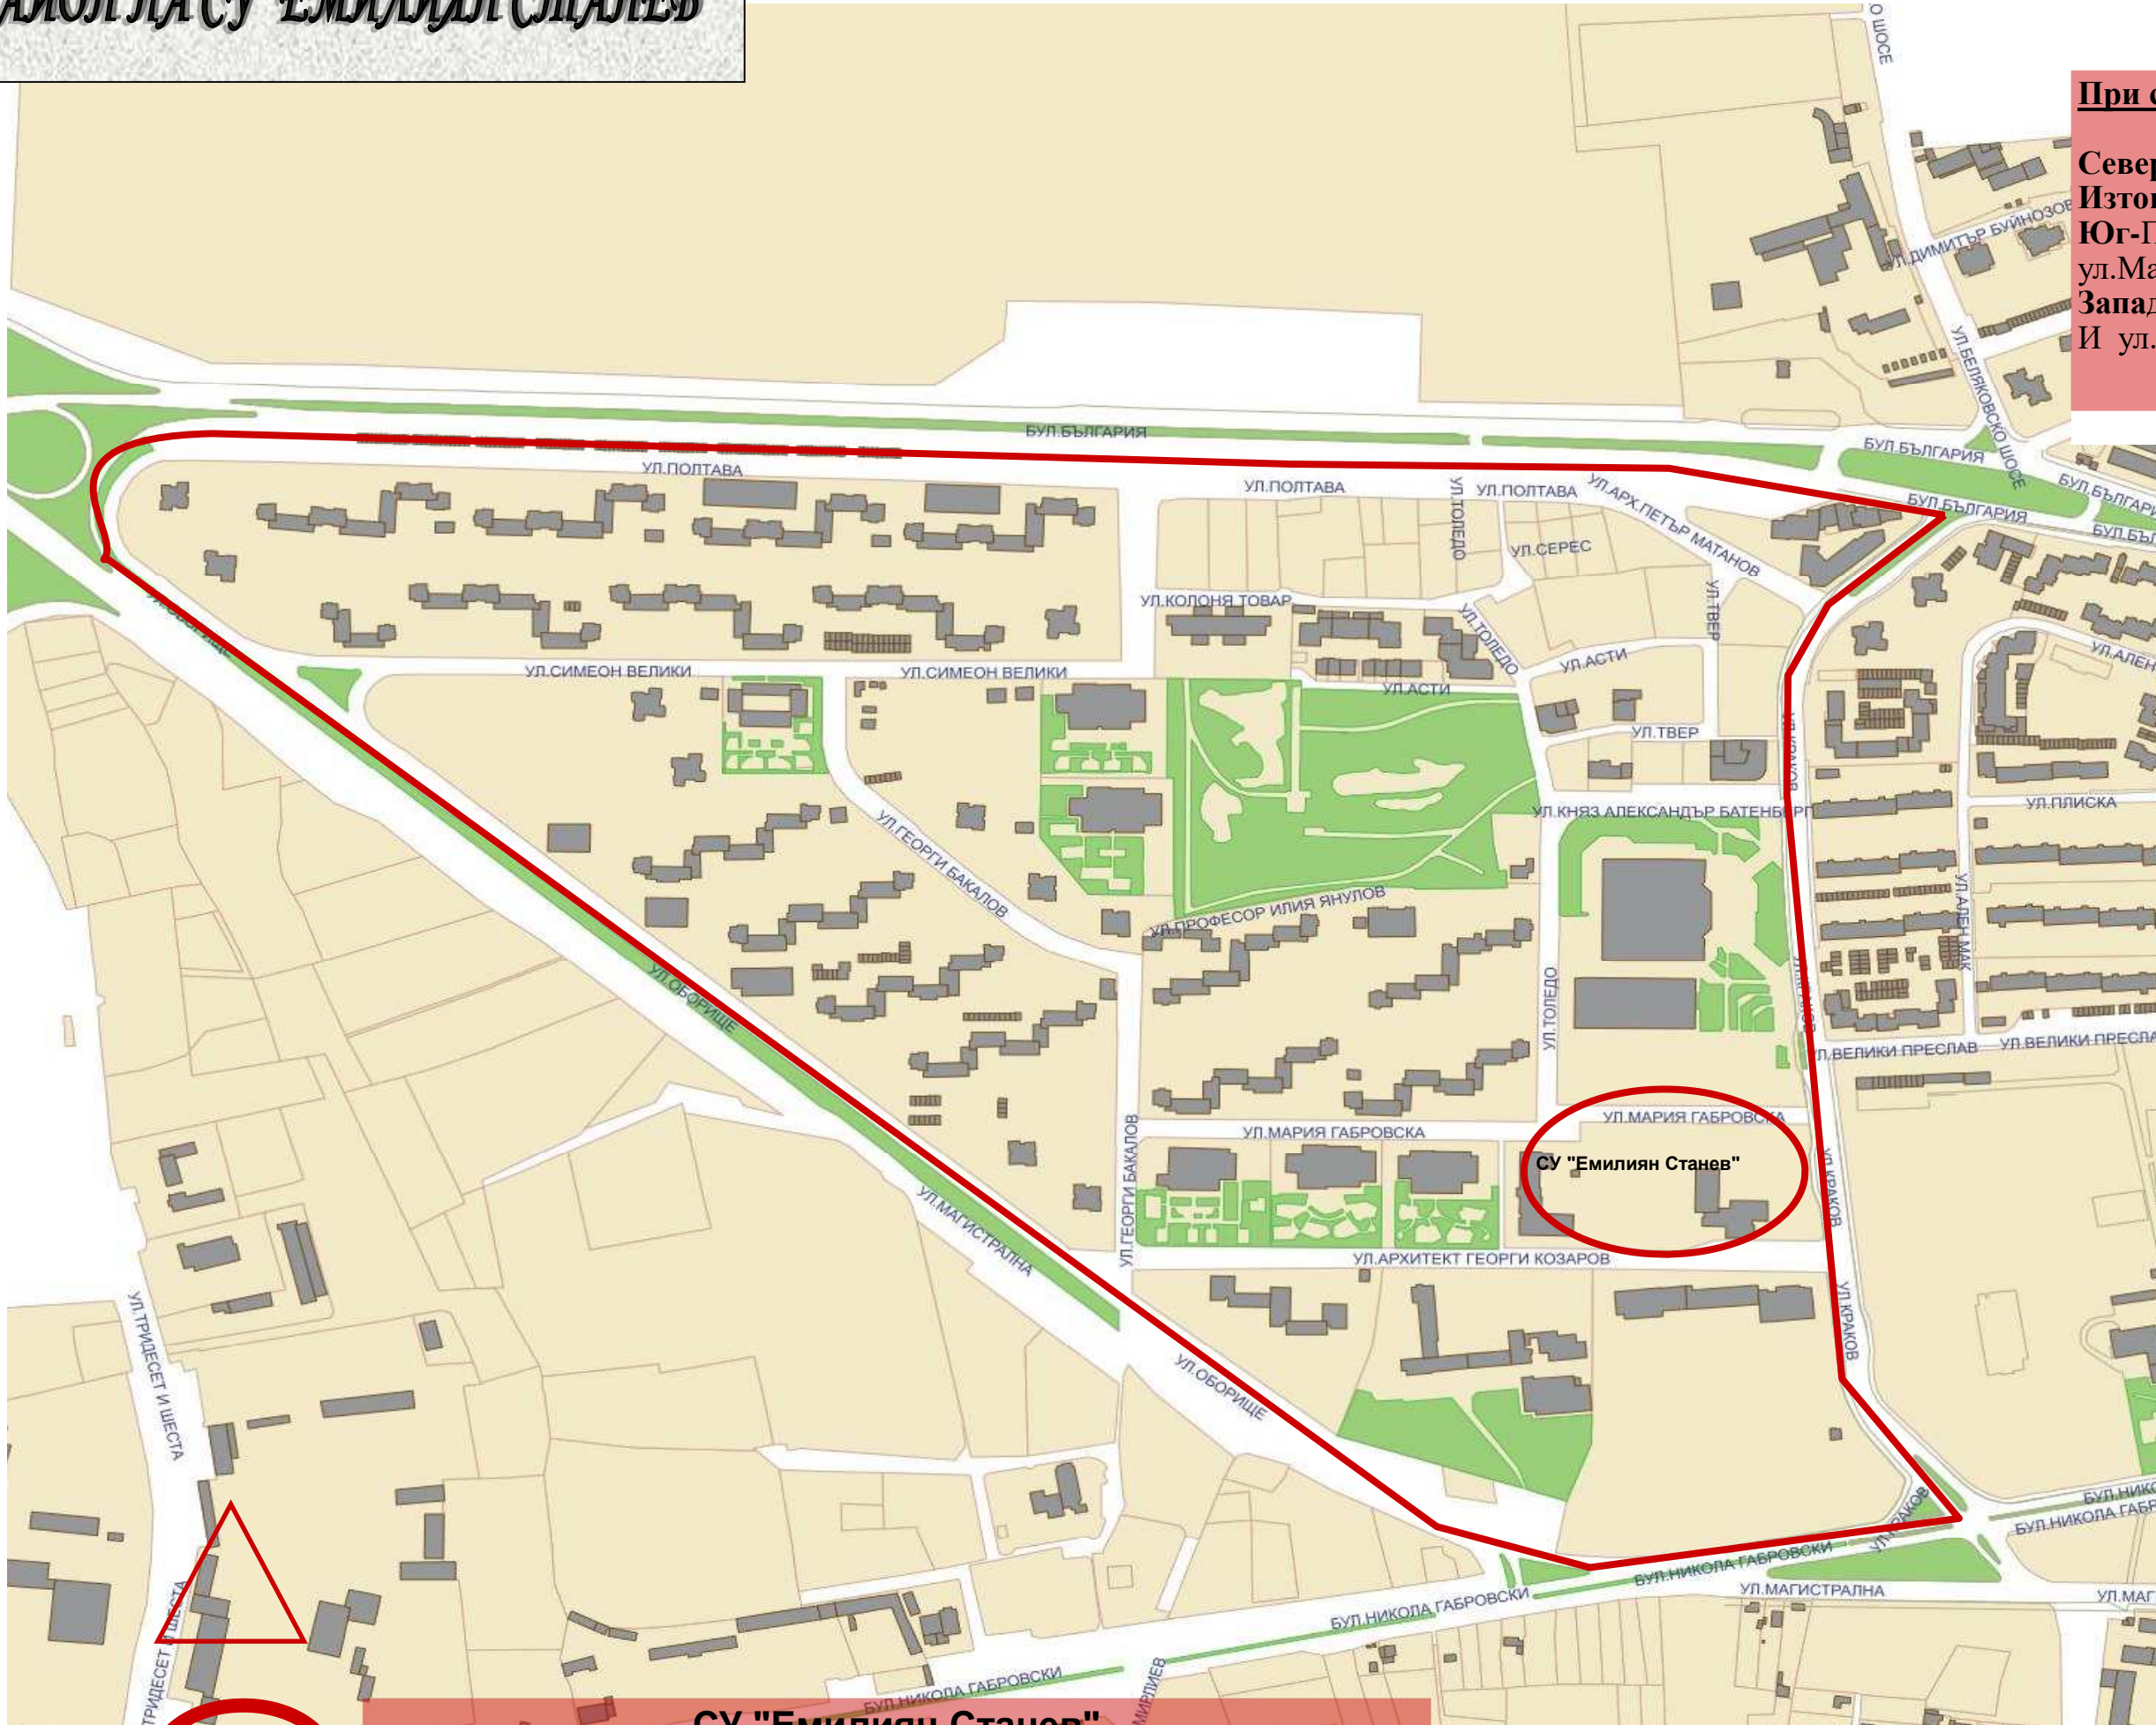

При ситуационни граници на района

Север-ул.Полтава, бул.България
Изток-бул.България-41-45, ул.Краков,
Юг-Пътен възел "Качица", ул.Оборище/
ул.Магистрална"/
Запад- ул.Оборище/ул.Магистрална"/
И ул.Козлуджа

СУ "Емилиян Станев"
Адрес: Велико Търново, ул."Мария Габровска" № 1