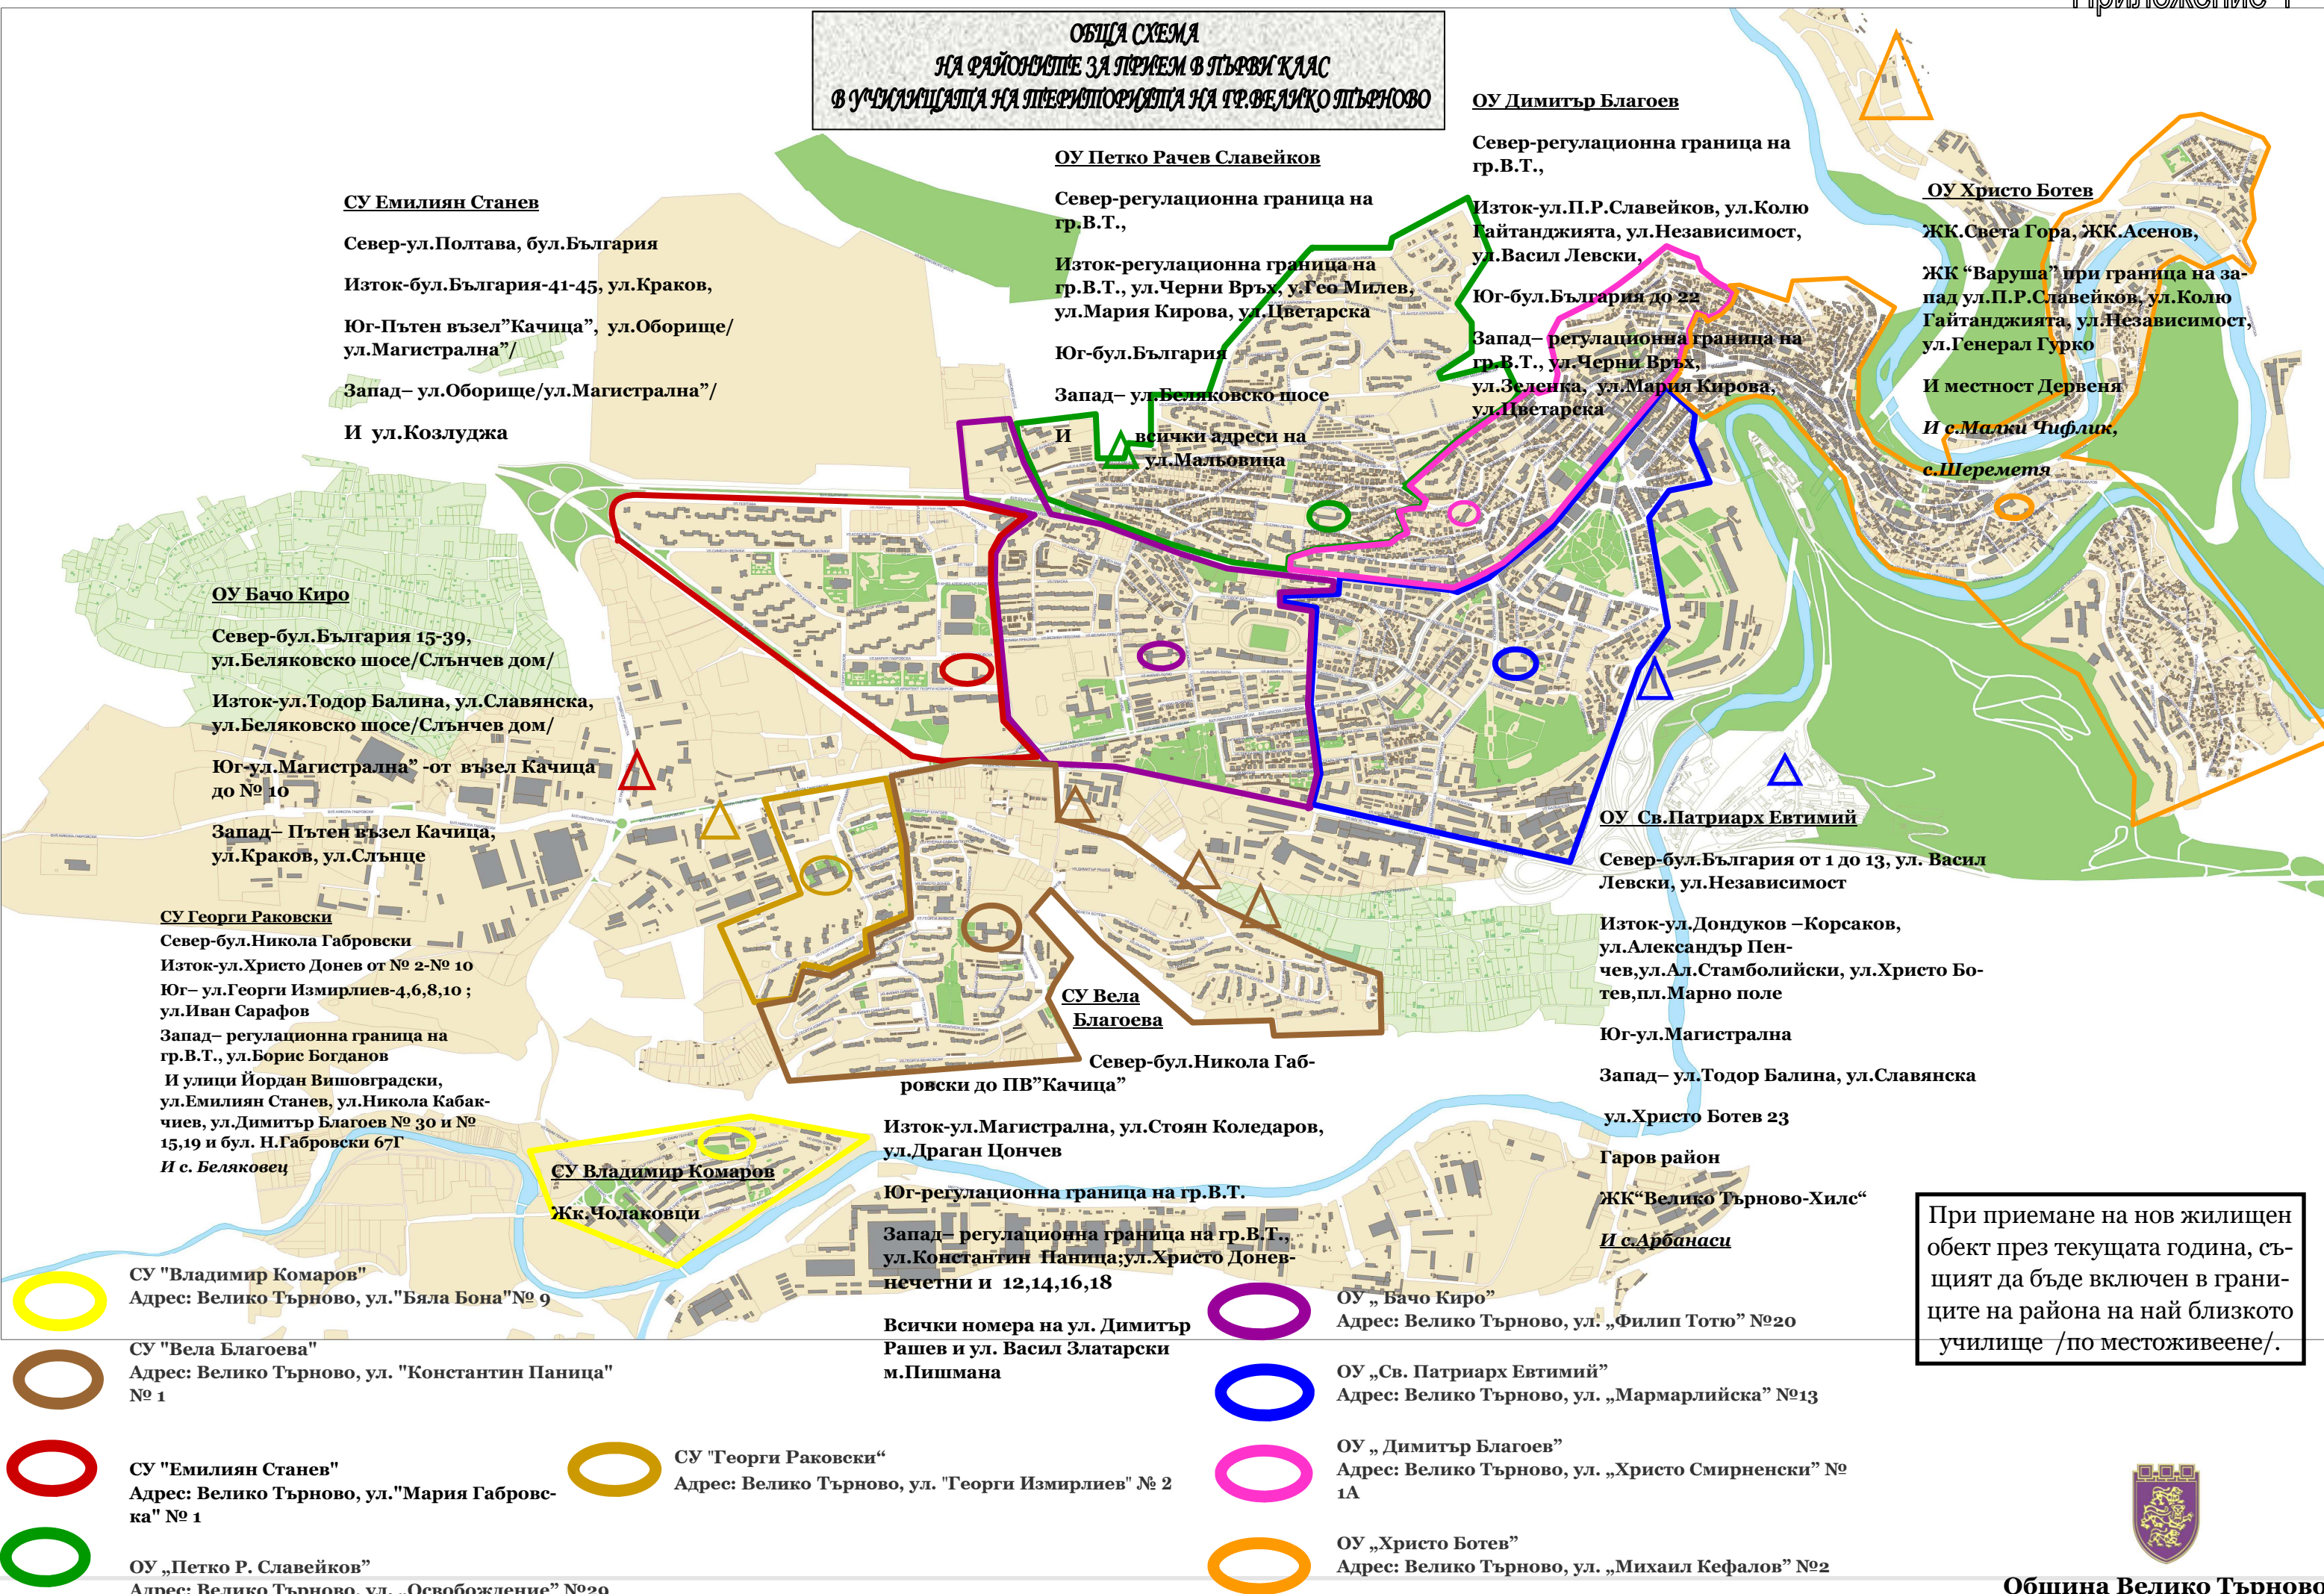

**ОБЩА СХЕМА  
НА РАЙОНИТЕ ЗА ПРИЕМ В ПЪРВИ КЛАС  
В УЧИЛИЩАТА НА ТЕРИТОРИЯТА НА ГР.ВЕЛИКО ТЪРНОВО**

**СУ Емилиян Станев**  
Север-ул.Полтава, бул.България  
Изток-бул.България-41-45, ул.Краков,  
Юг-Пътен възел"Качица", ул.Оборище/  
ул.Магистрална"/  
Запад- ул.Оборище/ул.Магистрална"/  
И ул.Козлуджа

**ОУ Петко Рачев Славейков**  
Север-регулационна граница на  
гр.В.Т.,  
Изток-регулационна граница на  
гр.В.Т., ул.Черни Врх, у.Гео Милев,  
ул.Мария Кирова, ул.Цветарска  
Юг-бул.България  
Запад- ул.Беляковско шосе  
И всички адреси на  
ул.Малъовина

**ОУ Димитър Благоев**  
Север-регулационна граница на  
гр.В.Т.,  
Изток-ул.П.Р.Славейков, ул.Коло  
Гайтанджията, ул.Независимост,  
ул.Васил Левски,  
Юг-бул.България до 22  
Запад- регулационна граница на  
гр.В.Т., ул.Черни Врх,  
ул.Зеленка, ул.Мария Кирова,  
ул.Цветарска

**ОУ Бачо Киро**  
Север-бул.България 15-39,  
ул.Беляковско шосе/Слънчев дом/  
Изток-ул.Тодор Балина, ул.Славянска,  
ул.Беляковско шосе/Слънчев дом/  
Юг-ул.Магистрална" -от възел Качица  
до № 10  
Запад- Пътен възел Качица,  
ул.Краков, ул.Слънце