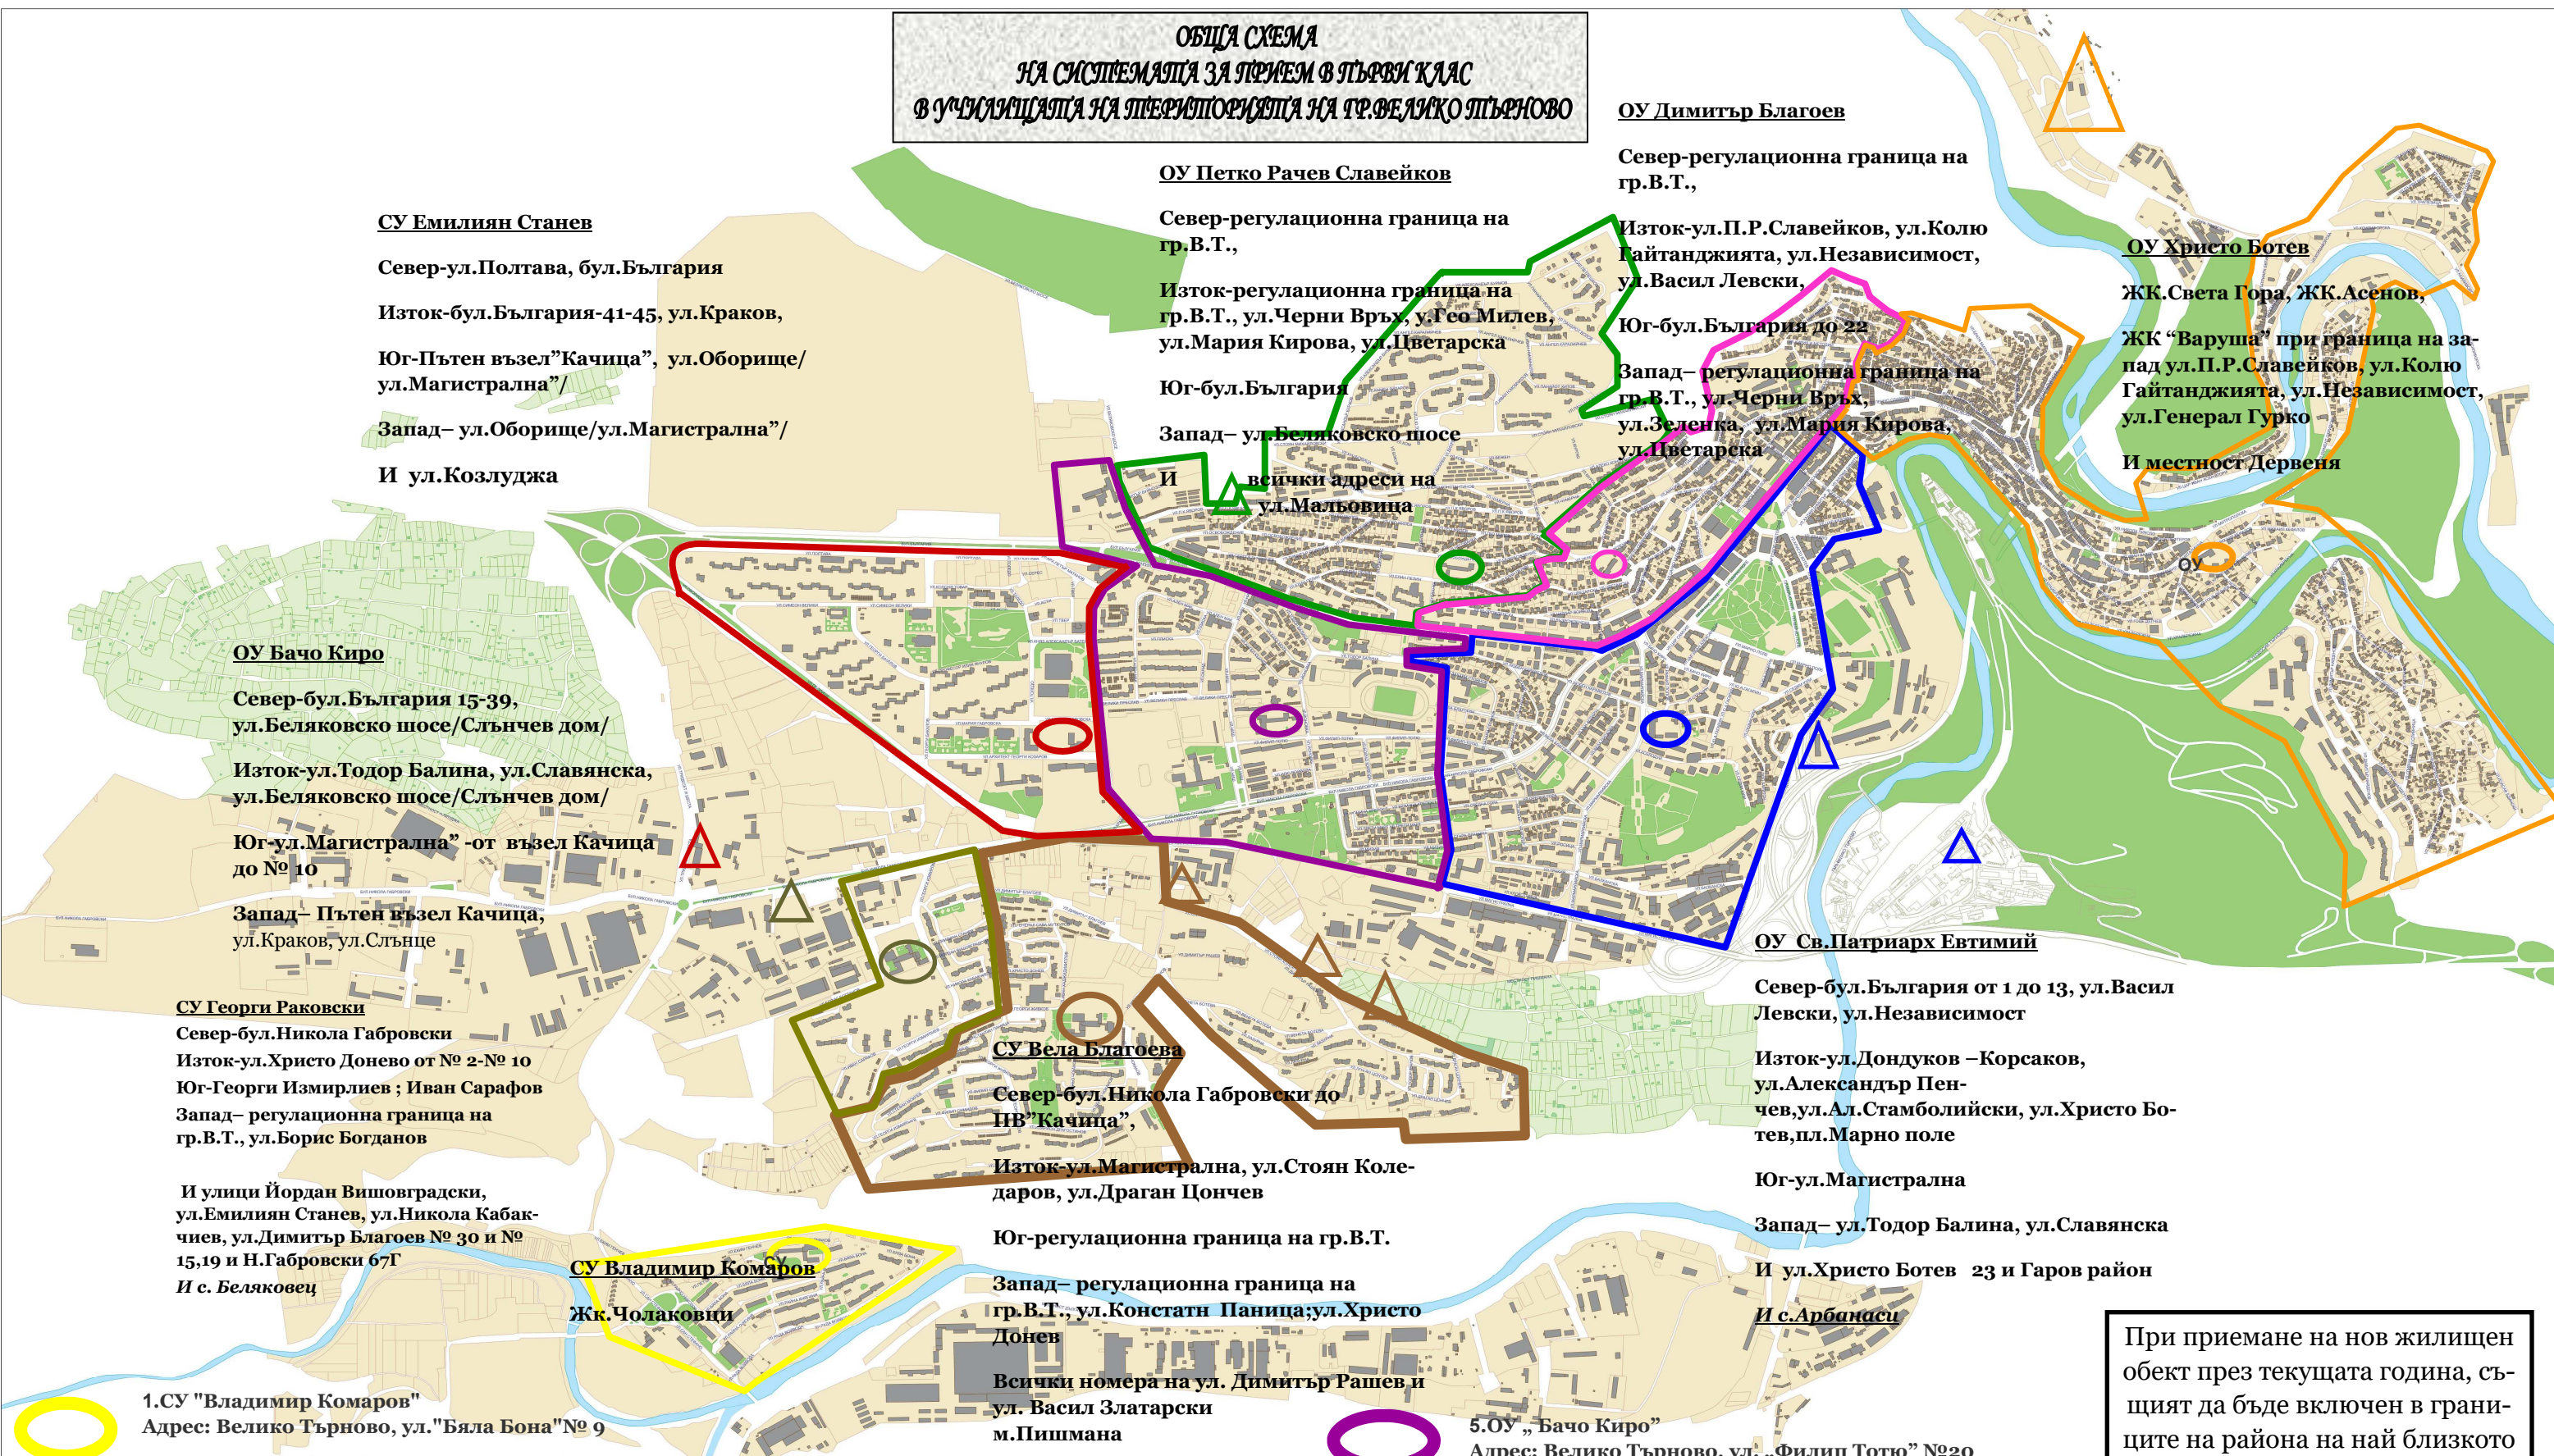

**ОБЩА СХЕМА
НА СИСТЕМАТА ЗА ПРИЕМ В ПЪРВИ КЛАС
В УЧИЛИЩНАТА НА ТЕРИТОРИЯТА НА ГР.ВЕЛИКО ТЪРНОВО**

СУ Емилиян Станев
Север-ул.Полтава, бул.България
Изток-бул.България-41-45, ул.Краков,
Юг-Пътен възел"Качица", ул.Оборище/
ул.Магистрална"/
Запад- ул.Оборище/ул.Магистрална"/
И ул.Козлуджа

ОУ Петко Рачев Славейков
Север-регулационна граница на
гр.В.Т.,
Изток-регулационна граница на
гр.В.Т., ул.Черни Връх, у.Гео Милев,
ул.Мария Кирова, ул.Цветарска
Юг-бул.България
Запад- ул.Беляковско шосе
И всички адреси на
ул.Малъовина

ОУ Димитър Благоев
Север-регулационна граница на
гр.В.Т.,
Изток-ул.П.Р.Славейков, ул.Колю
Гайтанджията, ул.Независимост,
ул.Васил Левски,
Юг-бул.България до 22
Запад- регулационна граница на
гр.В.Т., ул.Черни Връх,
ул.Зеленка, ул.Мария Кирова,
ул.Цветарска

-  1.СУ "Владимир Комаров"
Адрес: Велико Търново, ул. "Бяла Бона"№ 9
-  2.СУ "Вела Благоева"
Адрес: Велико Търново, ул. "Константин Паница"
№ 1
-  3.СУ "Емилиян Станев"
Адрес: Велико Търново, ул."Мария Габровс-
ка" № 1
-  4.ОУ „Петко Р. Славейков“
Адрес: Велико Търново, ул. „Освобождение“ №29