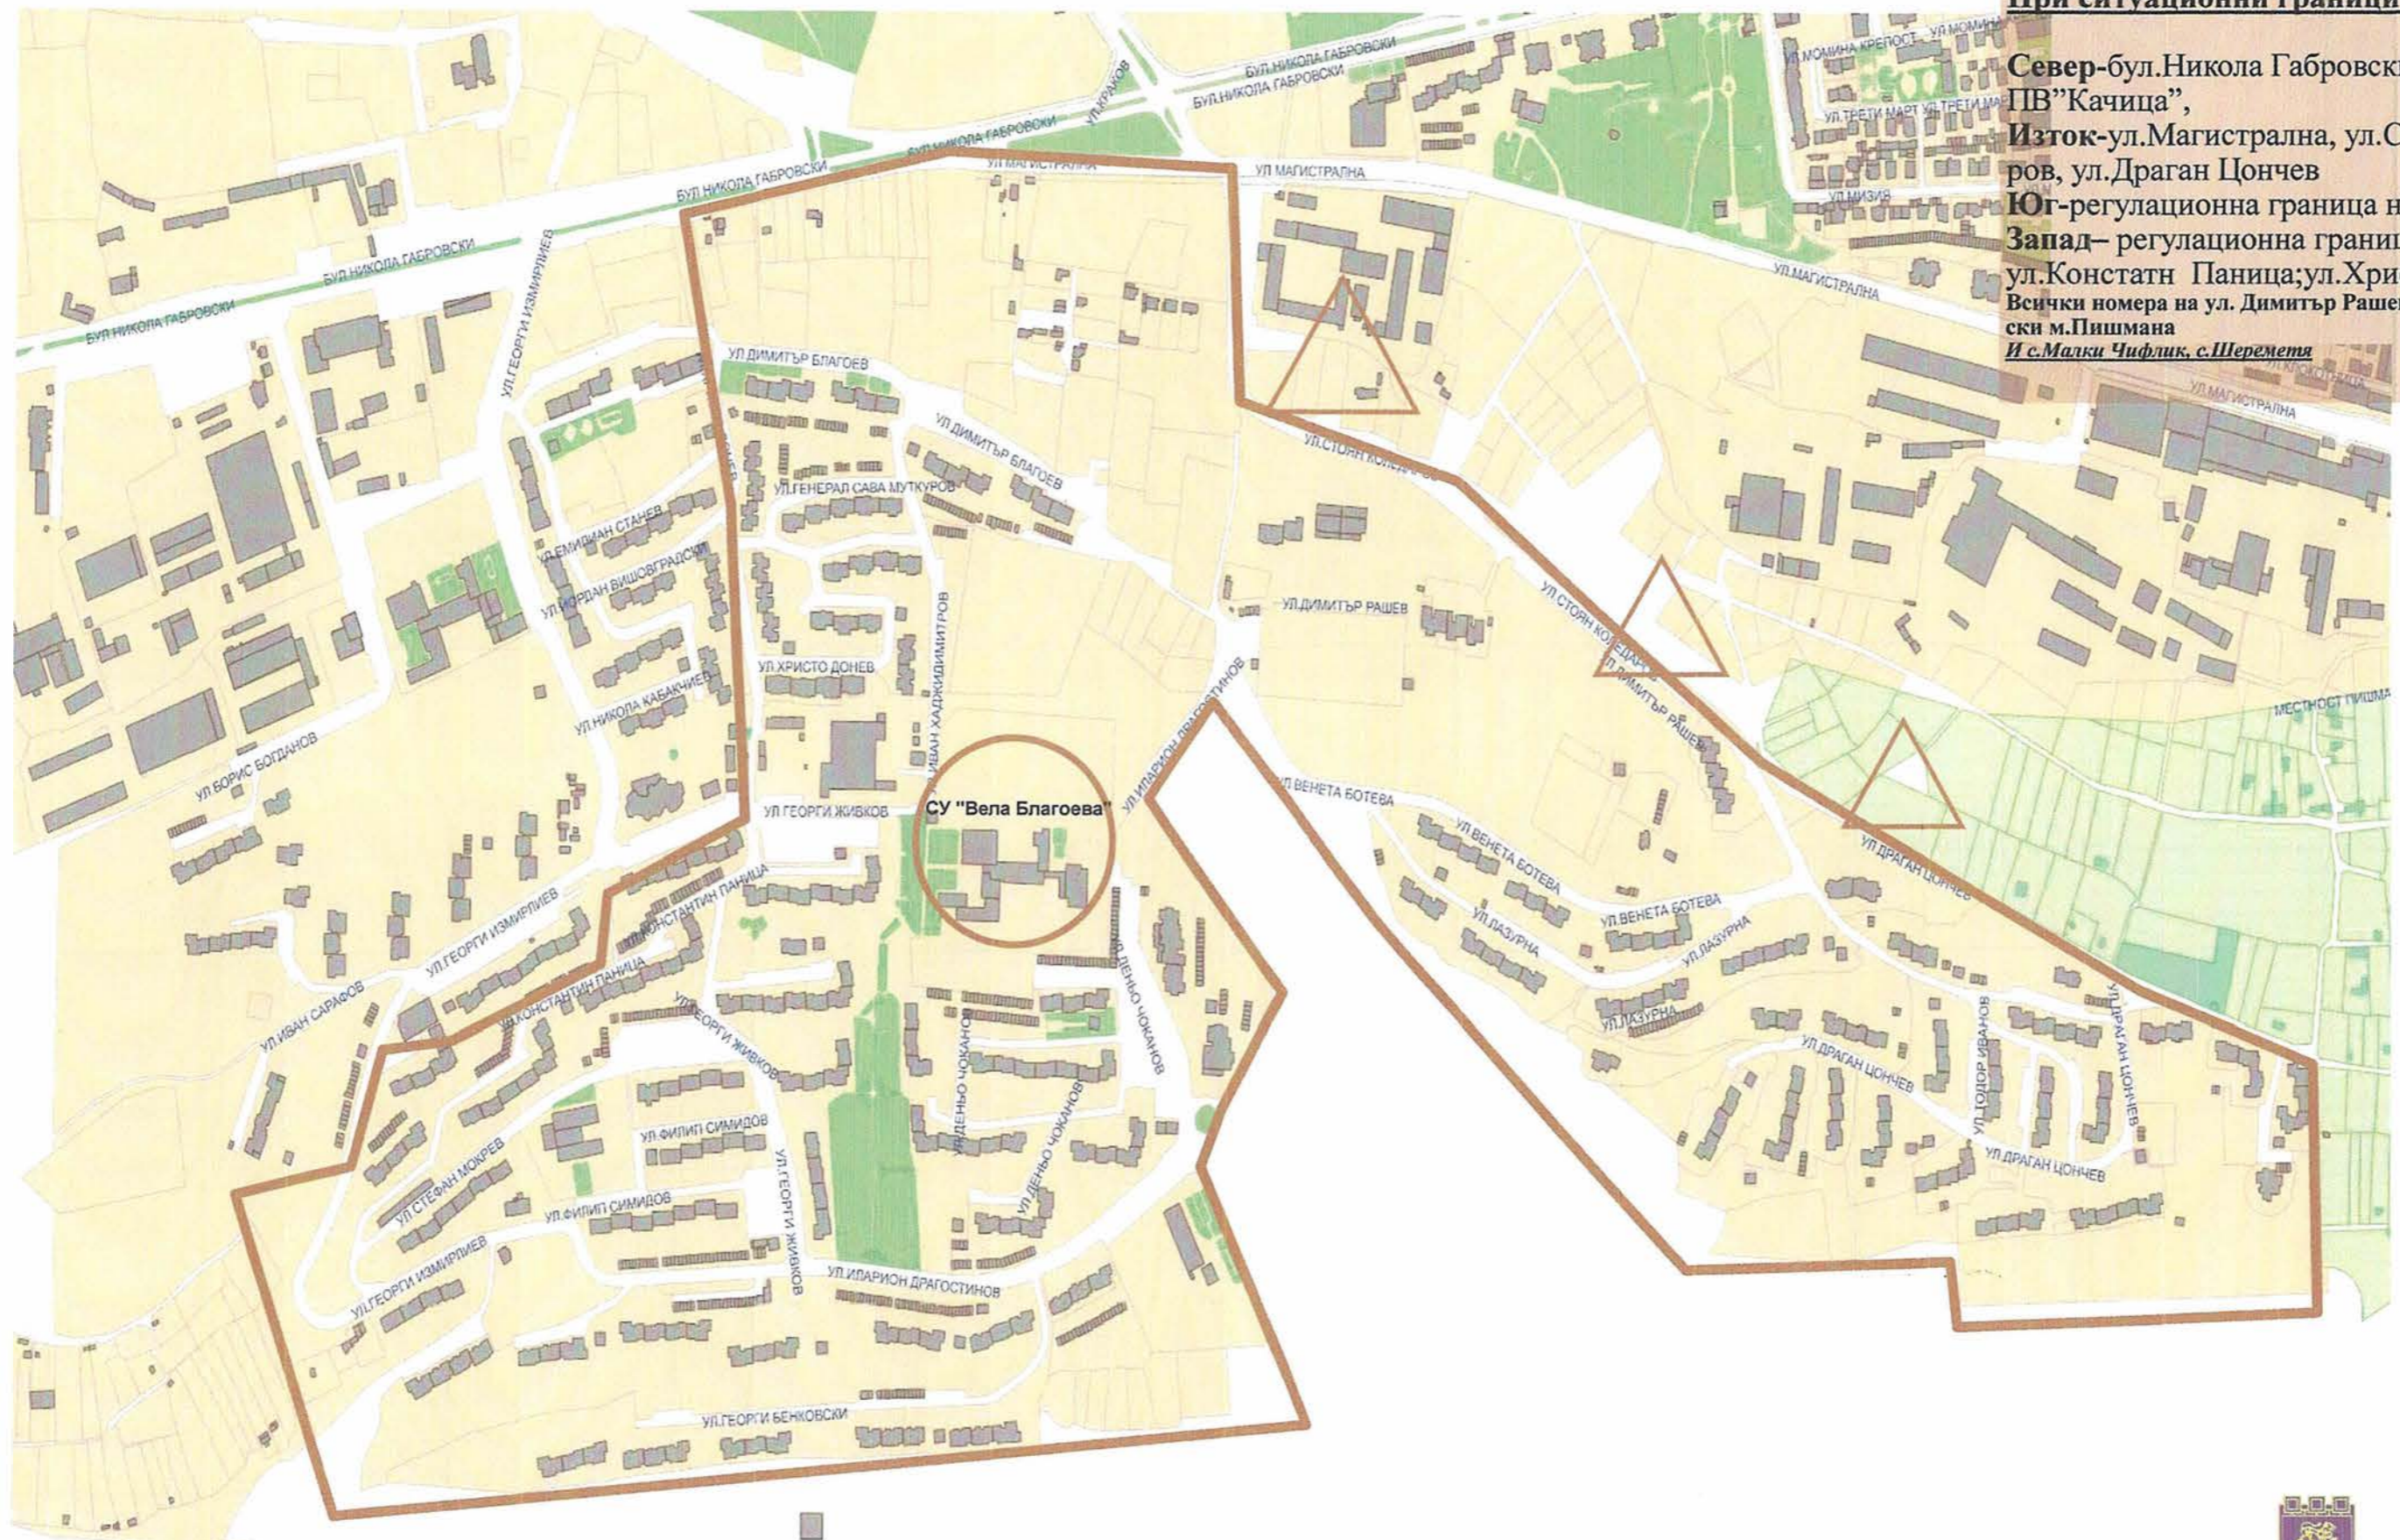

СТЕЖА  
НА СИСТЕМАТА ЗА ТЕЛЕКОМУНИКАЦИИ  
В УЧЕБНИЦИТЕ НА ПЕРВОПОРЪКА НА ГР.ВЕЛИКО ТЪРНОВО

**При ситуационни граници на района**  
Север-бул. Никола Габровски до ПВ "Качица",  
Изток-ул. Магистрална, ул. Стоян Коледаров, ул. Драган Цончев  
Юг-регуляционна граница на гр. В.Т.,  
Запад- регуляционна граница на гр. В.Т., ул. Константин Паница; ул. Христо Донев  
Всички номера на ул. Димитър Рашев и ул. Васил Златарски м. Пишмана  
*И с. Малки Чифлик, с. Шеремета*

**СУ "Вела Благоева"**  
Адрес: Велико Търново, ул. "Константин Паница" № 1

**СЪЕДИНЕНИЕ**  
**НА СИСТЕМАТА ЗА ТЕЛЕКОМУНИКАЦИИ**  
**В УЧЕБНИЦИТЕ НА ТЕРИТОРИЯТА НА Г.ВЕЛИКО ТЪРНОВО**

**При ситуационни граници на района**

Север-бул.България от 1 до 13, ул.Васил Левски, ул.Независимост  
 Изток-ул.Дондуков –Корсаков, ул.Александър Пенчев,ул.Ал.Стамболийски, ул.Христо Ботев,пл.Марно поле  
 Юг-ул.Магистрална  
 Запад– ул.Тодор Балина, ул.Славянска I ул.Христо Ботев 23 и Гаров район