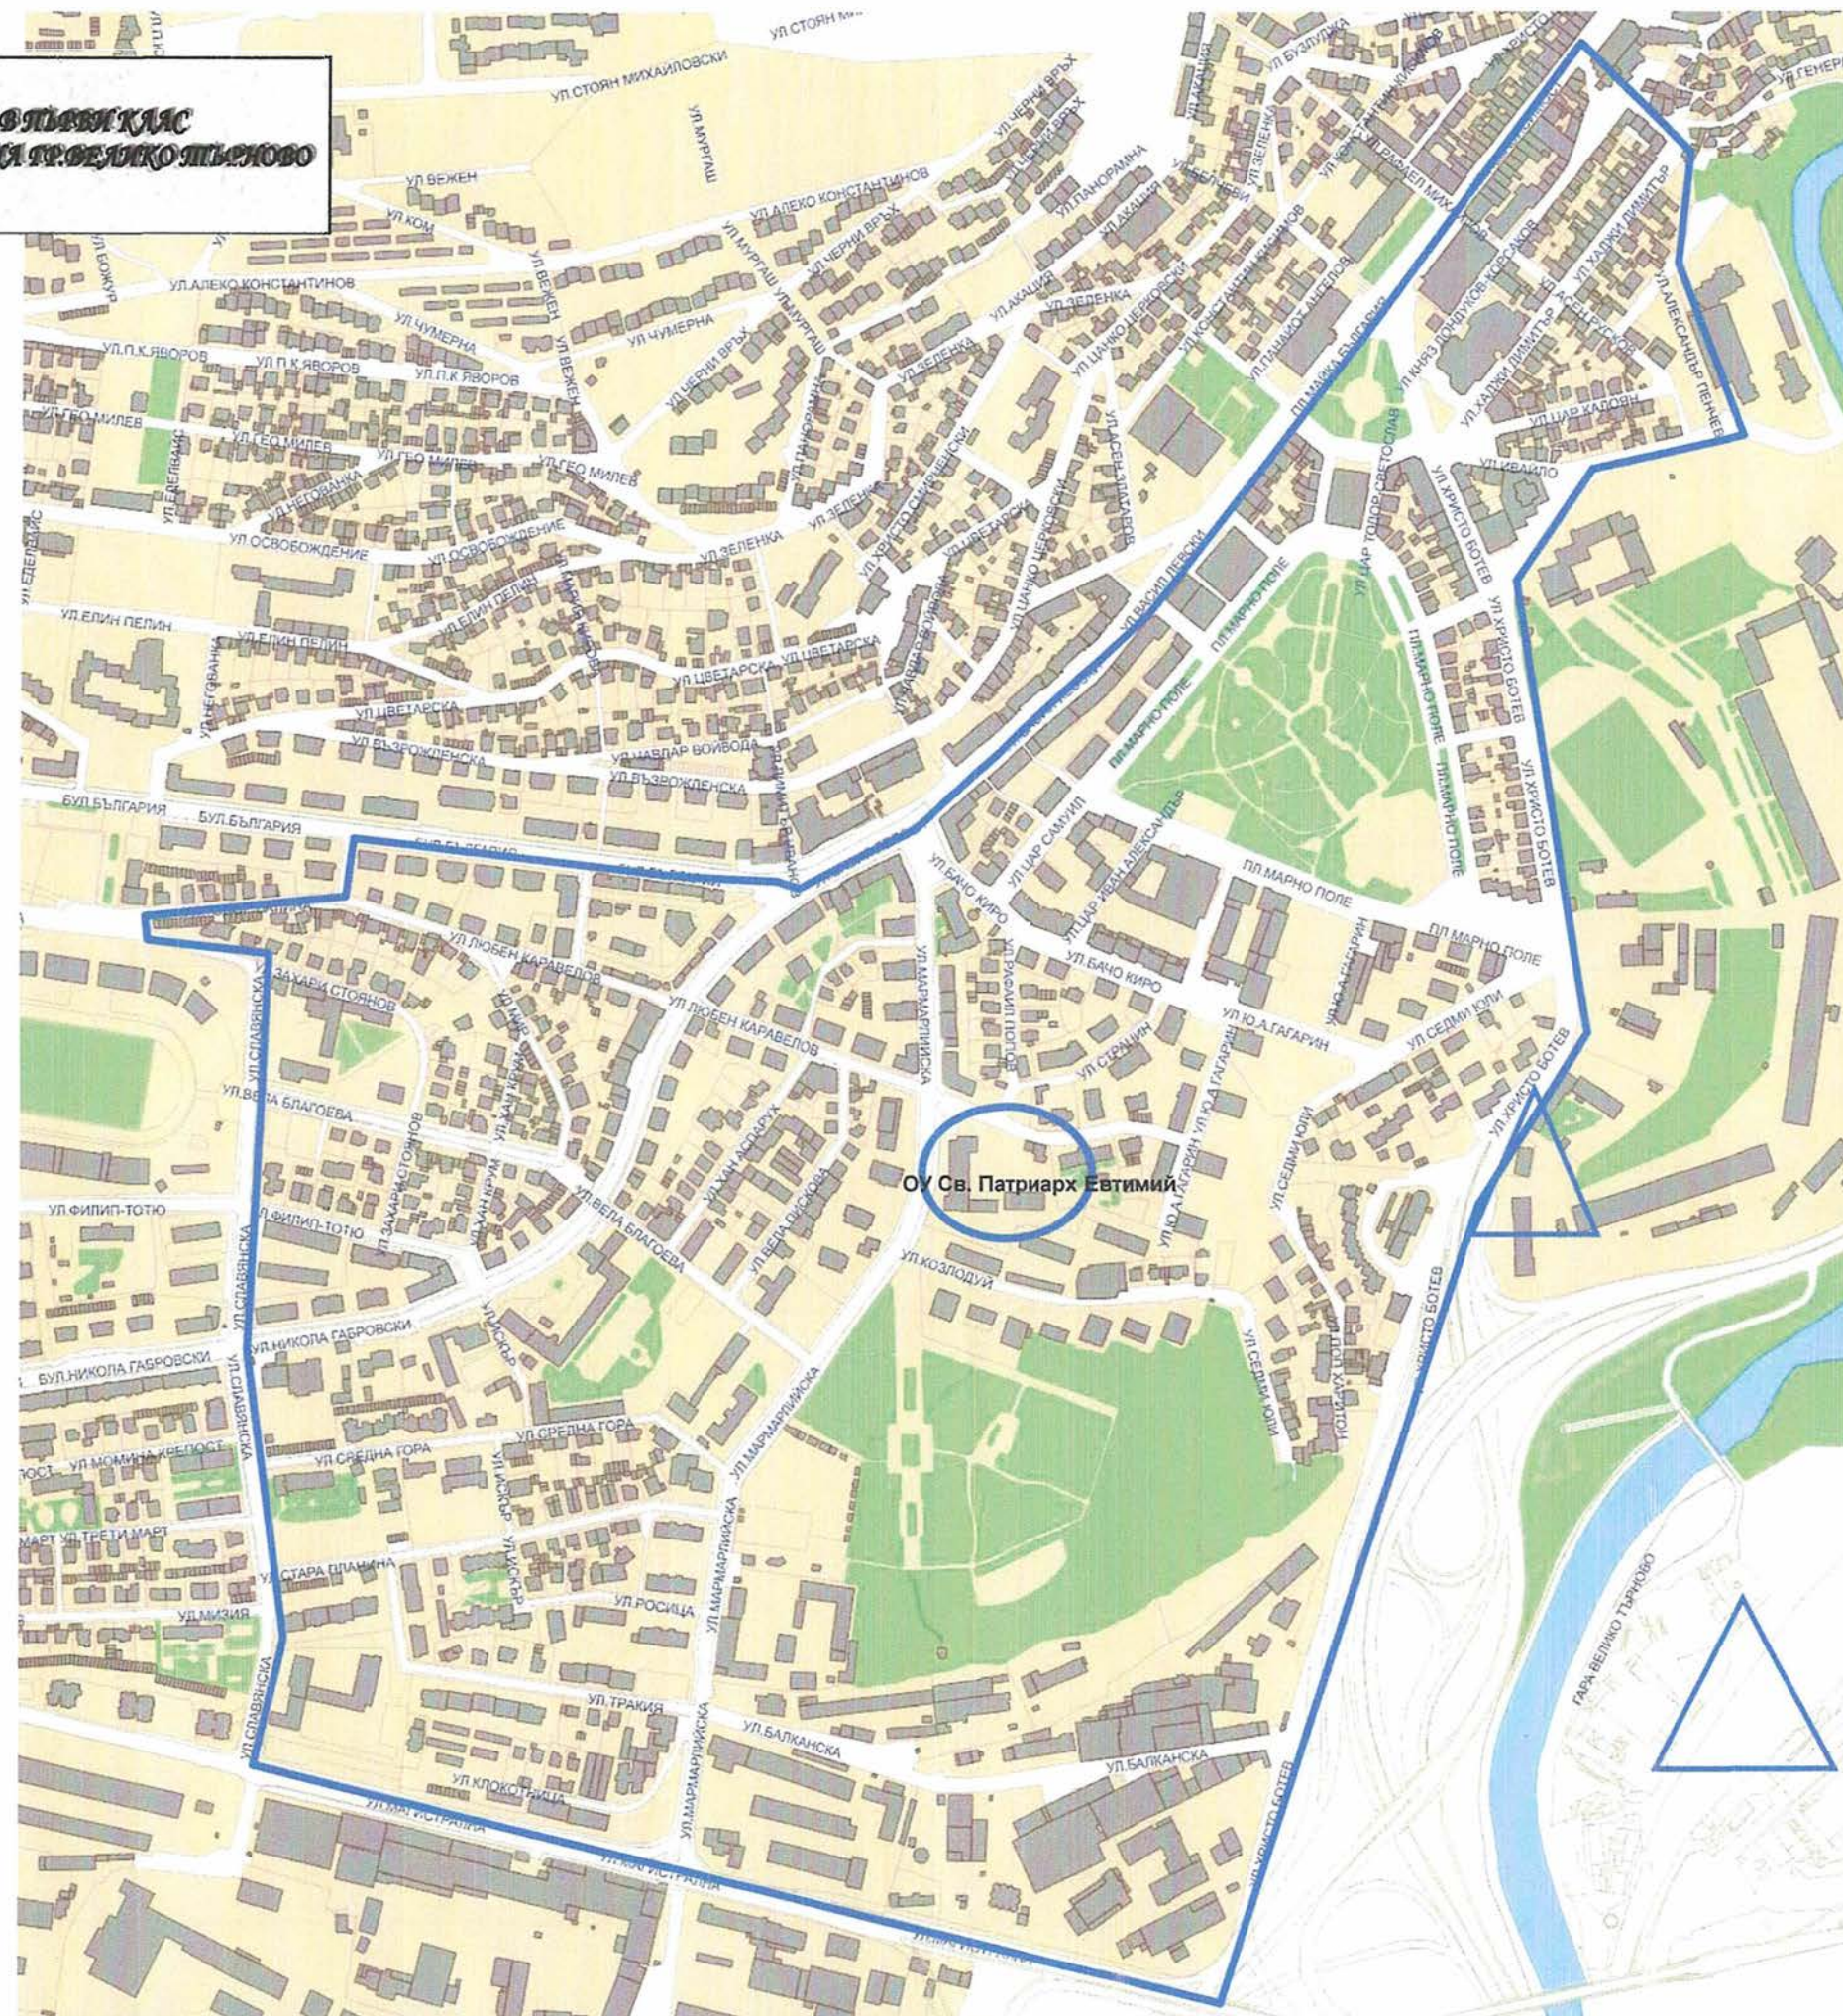

СТЕЖА  
НА СИСТЕМАТА ЗА ТЕЛЕКОМУНИКАЦИИ  
В УЧЕБНИЦИТЕ НА ПЕРВОПОРЪКА НА ГР.ВЕЛИКО ТЪРНОВО

**При ситуационни граници на района**  
Север-бул. Никола Габровски до ПВ "Качица",  
Изток-ул. Магистрална, ул. Стоян Коледаров, ул. Драган Цончев  
Юг-регуляционна граница на гр. В.Т.,  
Запад- регуляционна граница на гр. В.Т., ул. Константин Паница; ул. Христо Донев  
Всички номера на ул. Димитър Рашев и ул. Васил Златарски м. Пишмана  
*И с. Малки Чифлик, с. Шеремета*

**СУ "Вела Благоева"**  
Адрес: Велико Търново, ул. "Константин Паница" № 1

**СЪЕДИНЕНИЕ**  
**НА СИСТЕМАТА ЗА ТЕЛЕКОМУНИКАЦИИ**  
**В УЧЕБНИЦИТЕ НА ТЕРИТОРИЯТА НА Г.ВЕЛИКО ТЪРНОВО**

**При ситуационни граници на района**

Север-бул.България от 1 до 13, ул.Васил Левски, ул.Независимост  
 Изток-ул.Дондуков –Корсаков, ул.Александър Пенчев,ул.Ал.Стамболийски, ул.Христо Ботев,пл.Марно поле  
 Юг-ул.Магистрална  
 Запад– ул.Тодор Балина, ул.Славянска I ул.Христо Ботев 23 и Гаров район