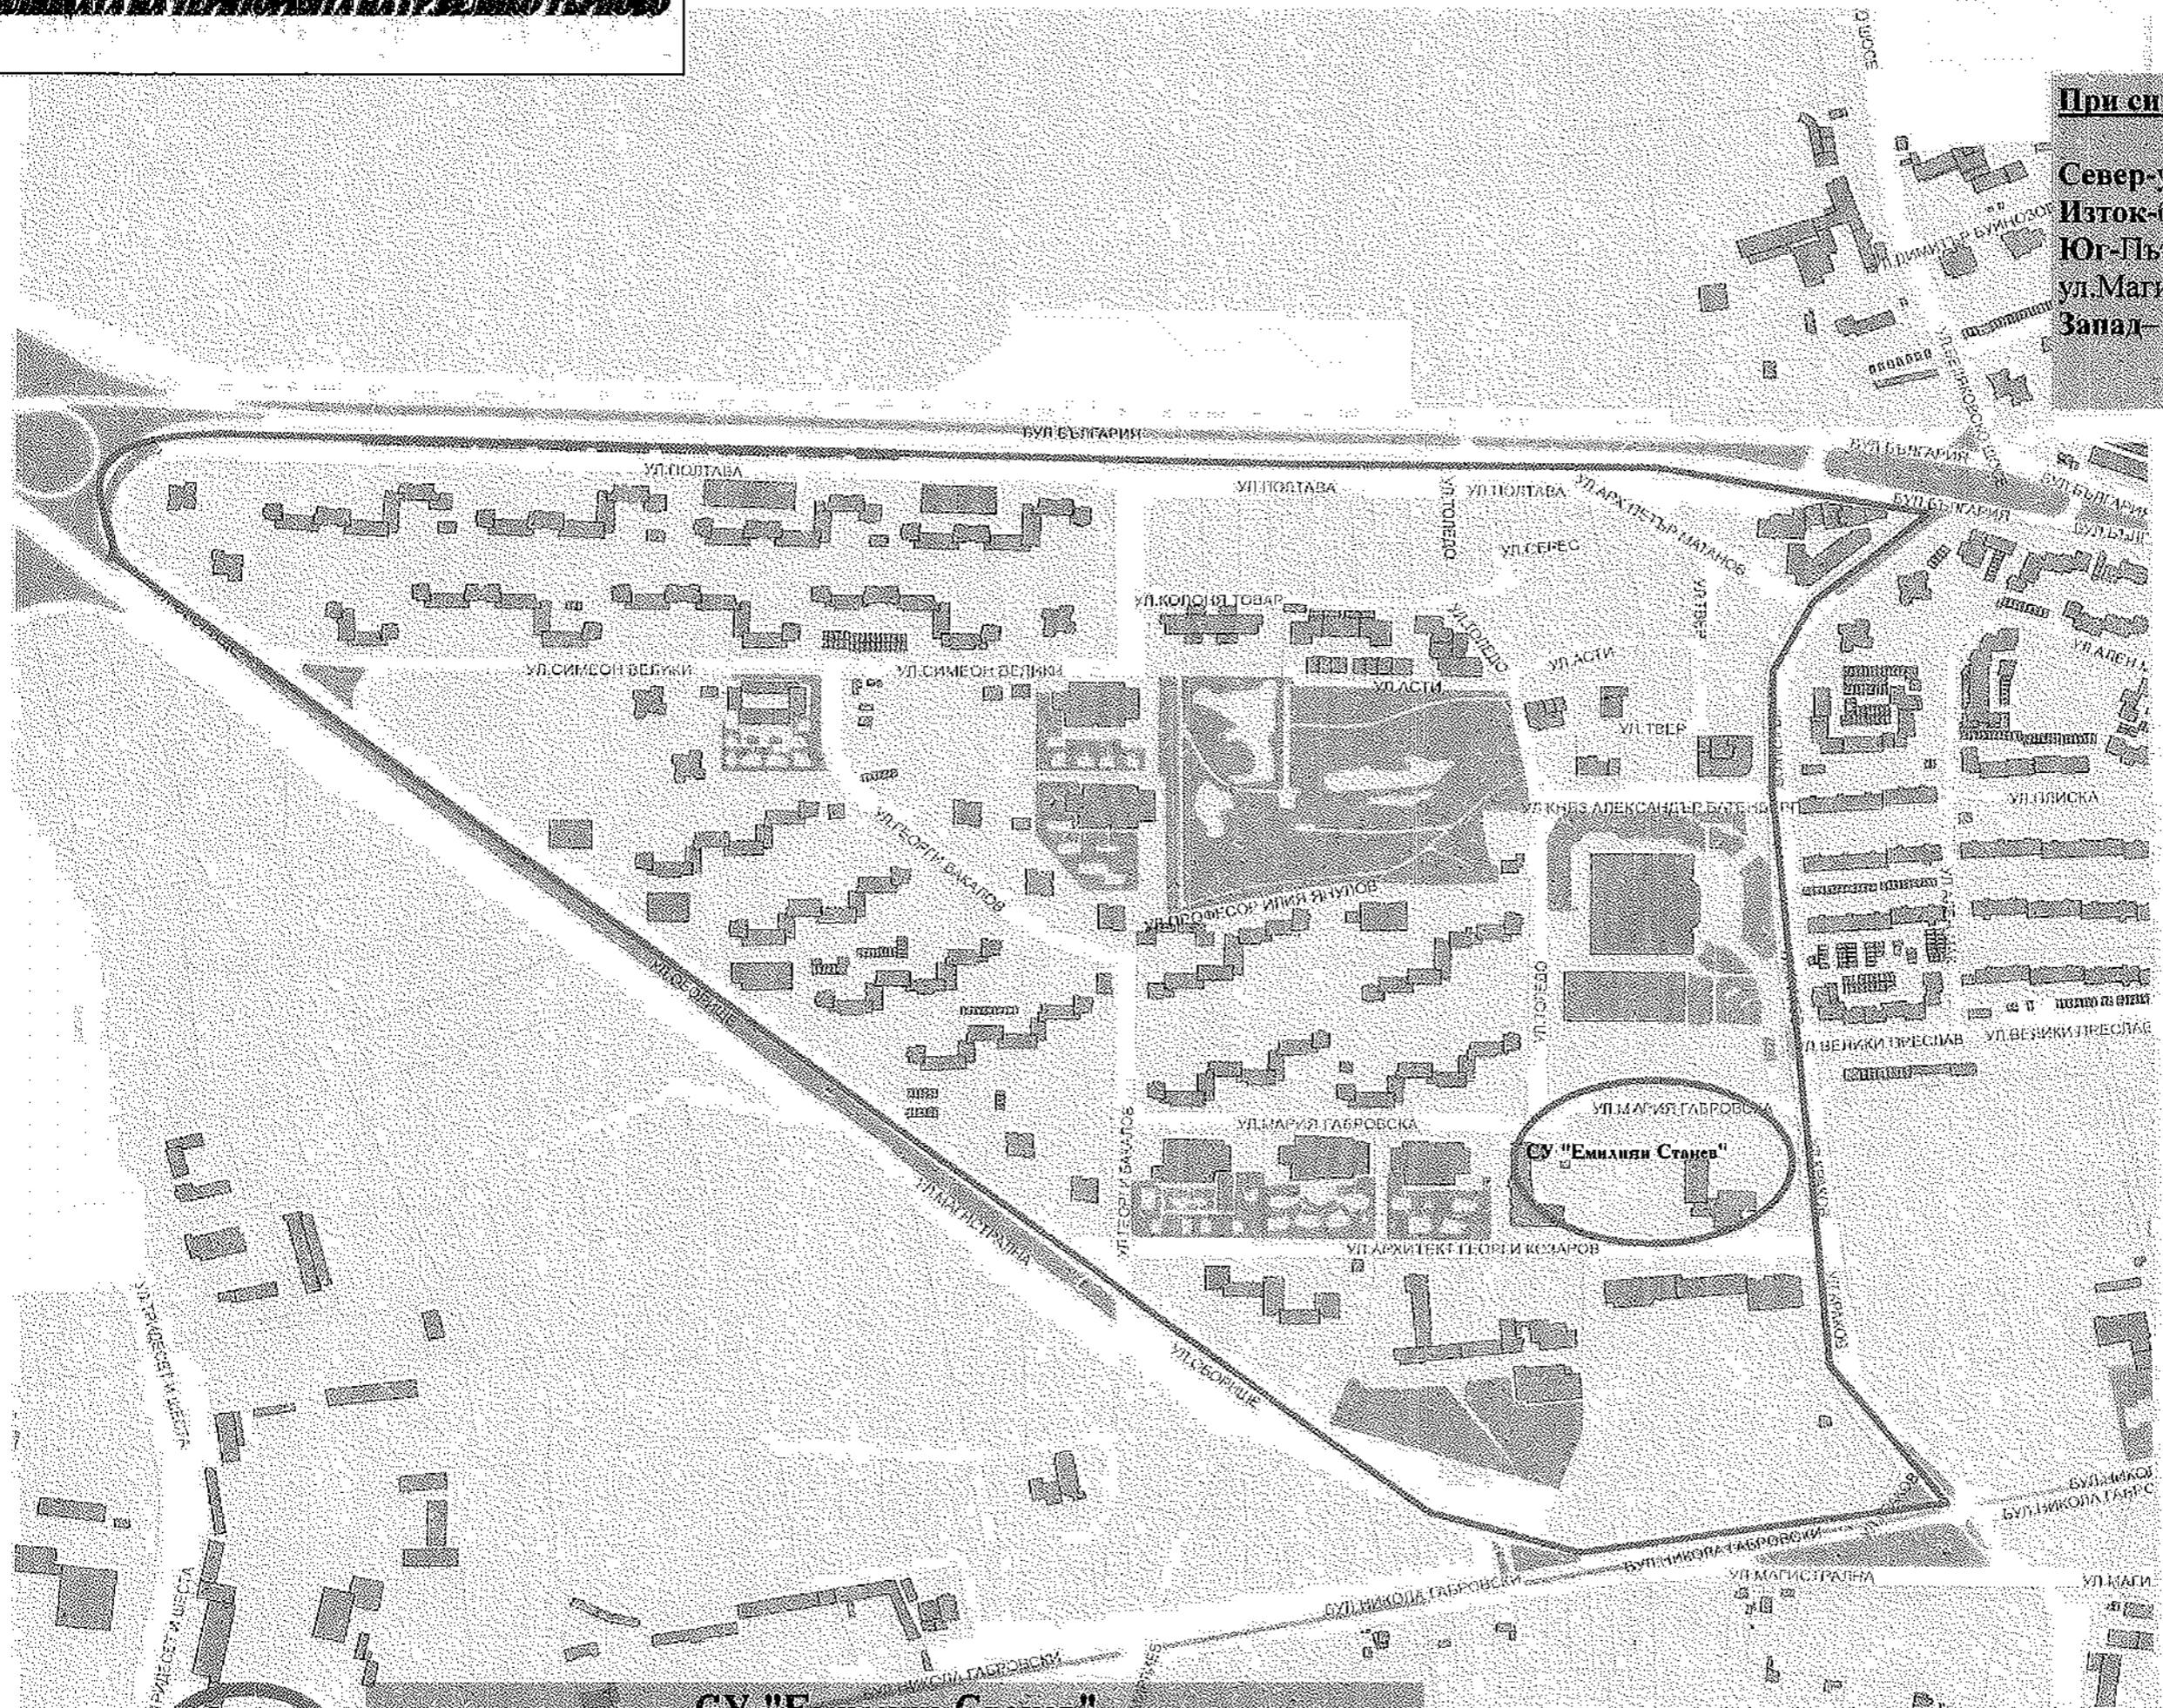

СУ "Емилиян Станев"
Адрес: Велико Търново, ул. "Мария Габровска" № 1

При ситуационни граници на района
Север-бунд България ул.Белковско шосе/
Славчев дом/
Изток-ул Тодор Батина, ул Станислава,
ул.Белковско шосе/Славчев дом/
Юг-ул.Магистрална"-от влез Каша до
№10
Запад-Пътят влез Каша, ул.Кралева,
ул.Славиче