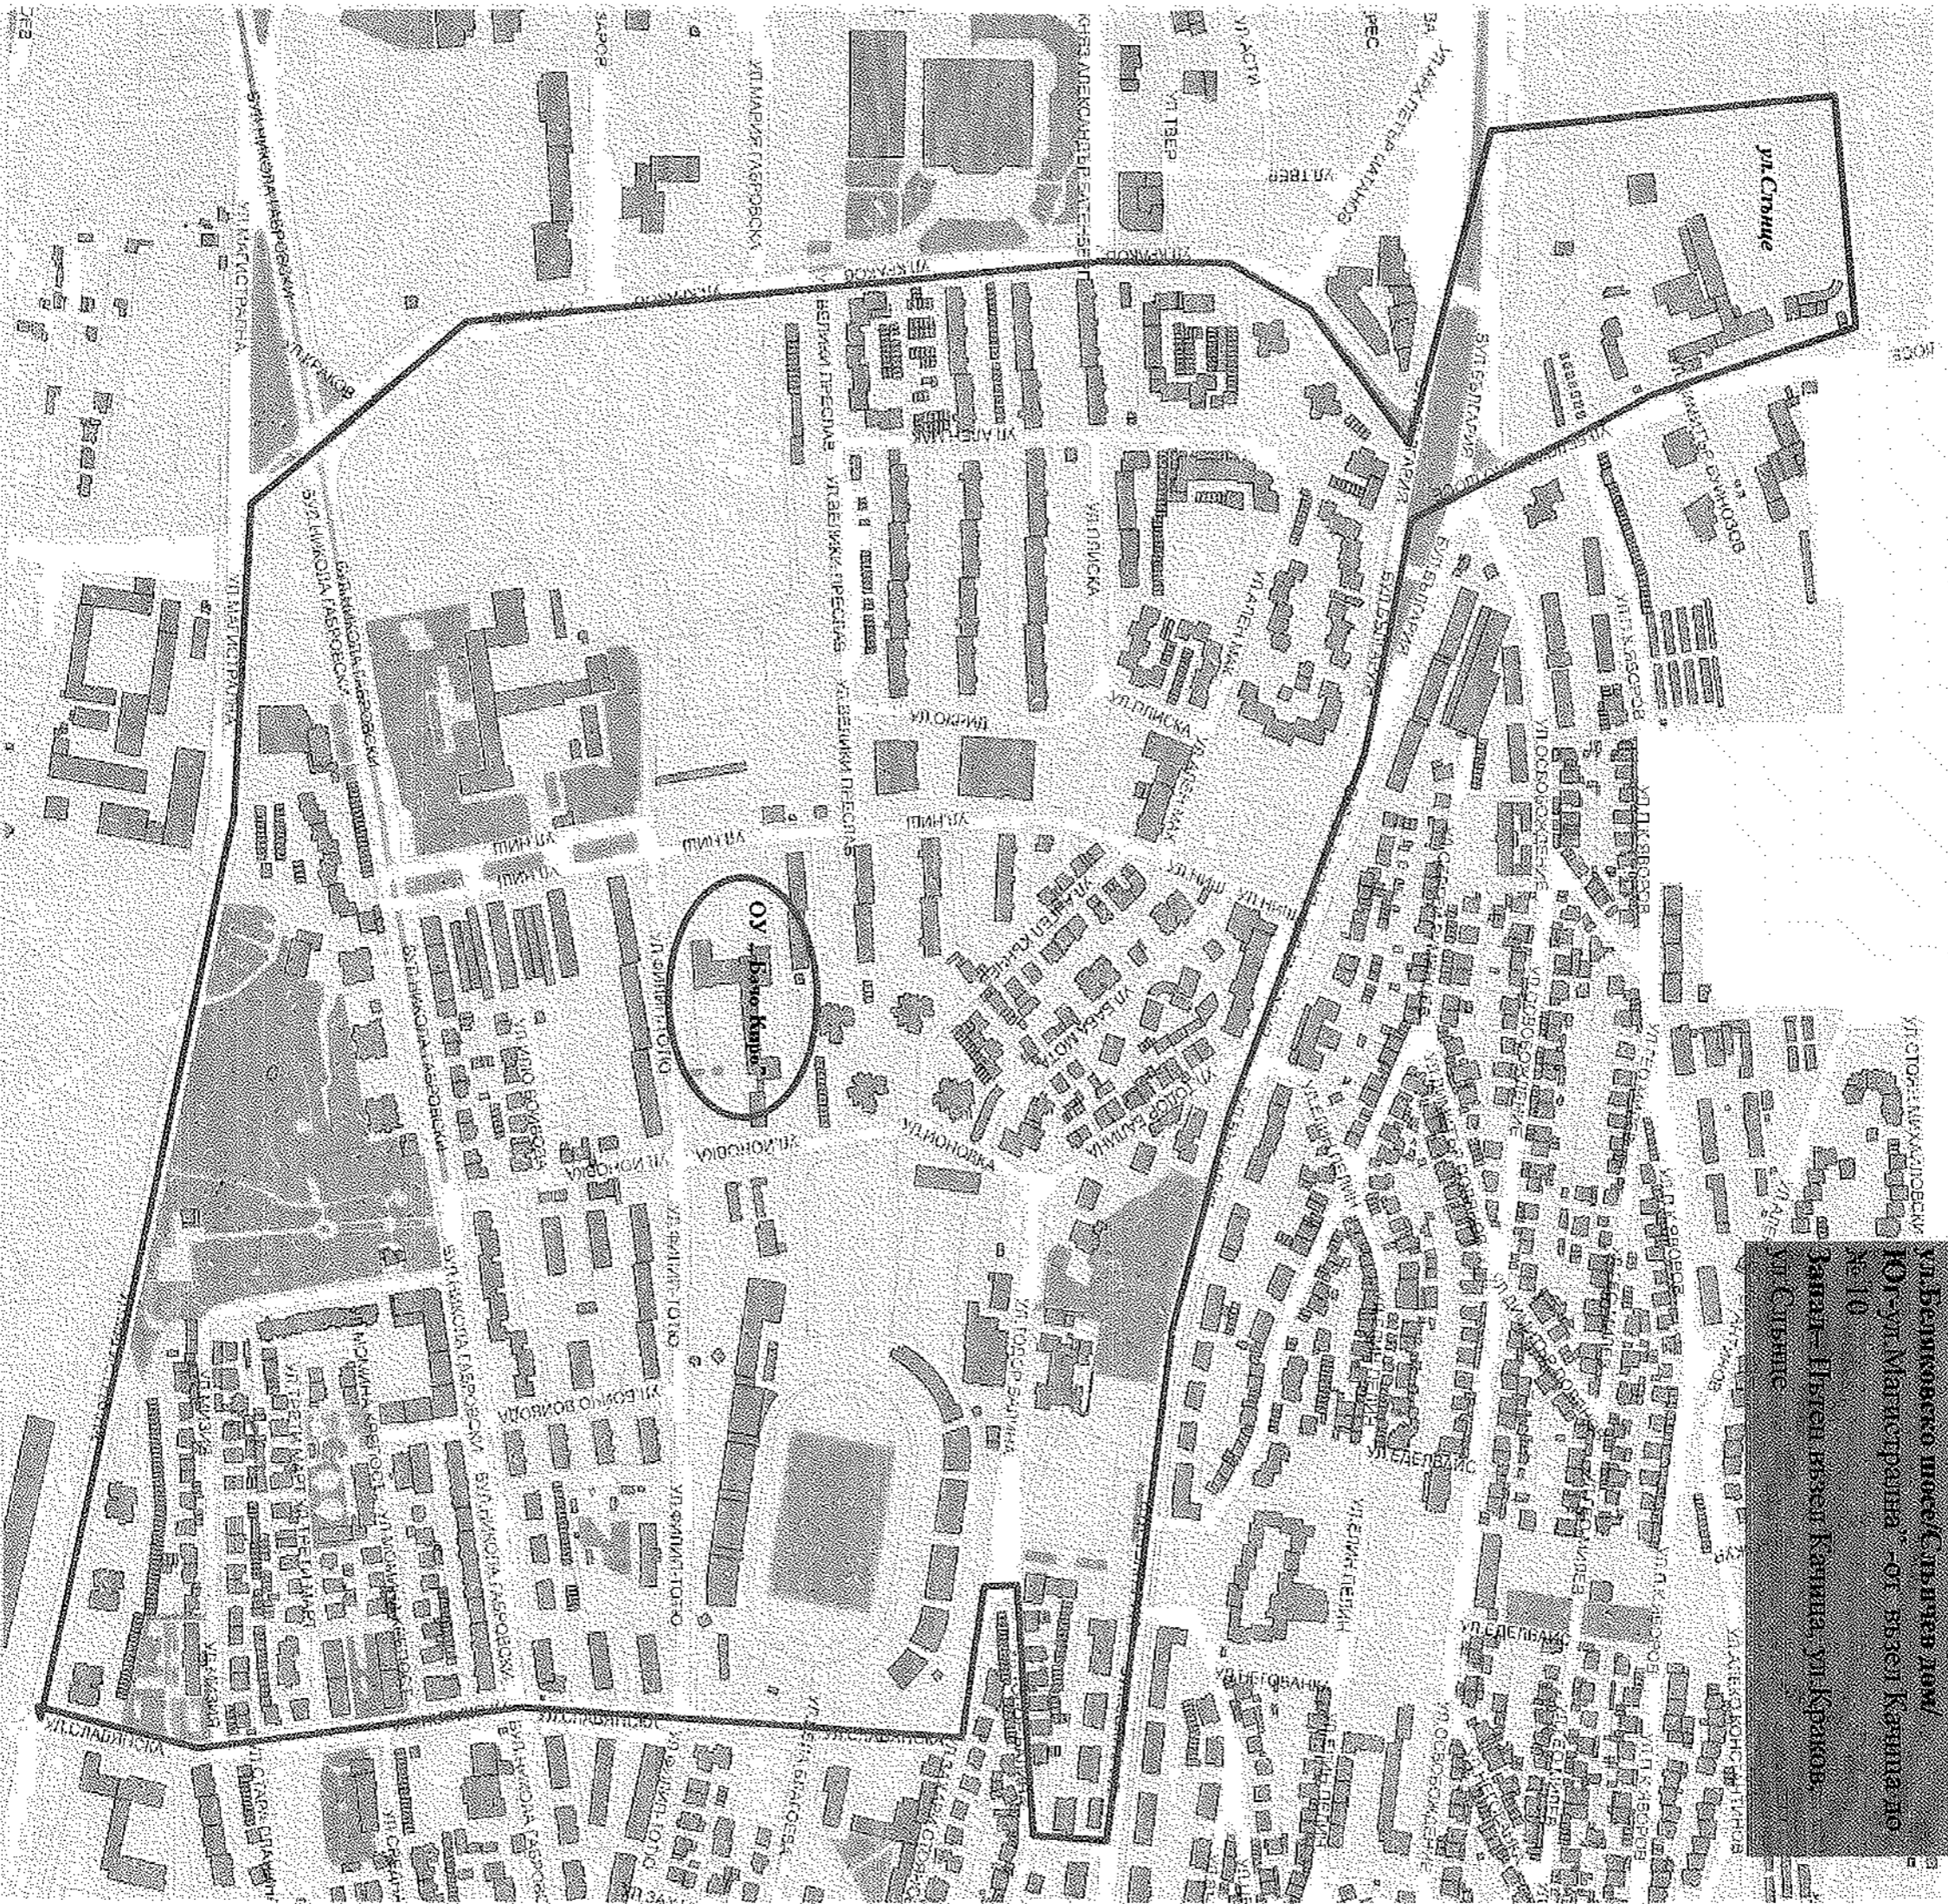

СУ "Емилиян Станев"
Адрес: Велико Търново, ул. "Мария Габровска" № 1

При ситуационни граници на района
Север-бунд България ул.Белковско шосе/
Славчев дом/
Изток-ул Тодор Батина, ул Станислава,
ул.Белковско шосе/Славчев дом/
Юг-ул.Магистрална"-от влез Каша до
№10
Запад-Пътят влез Каша, ул.Кралева,
ул.Славиче