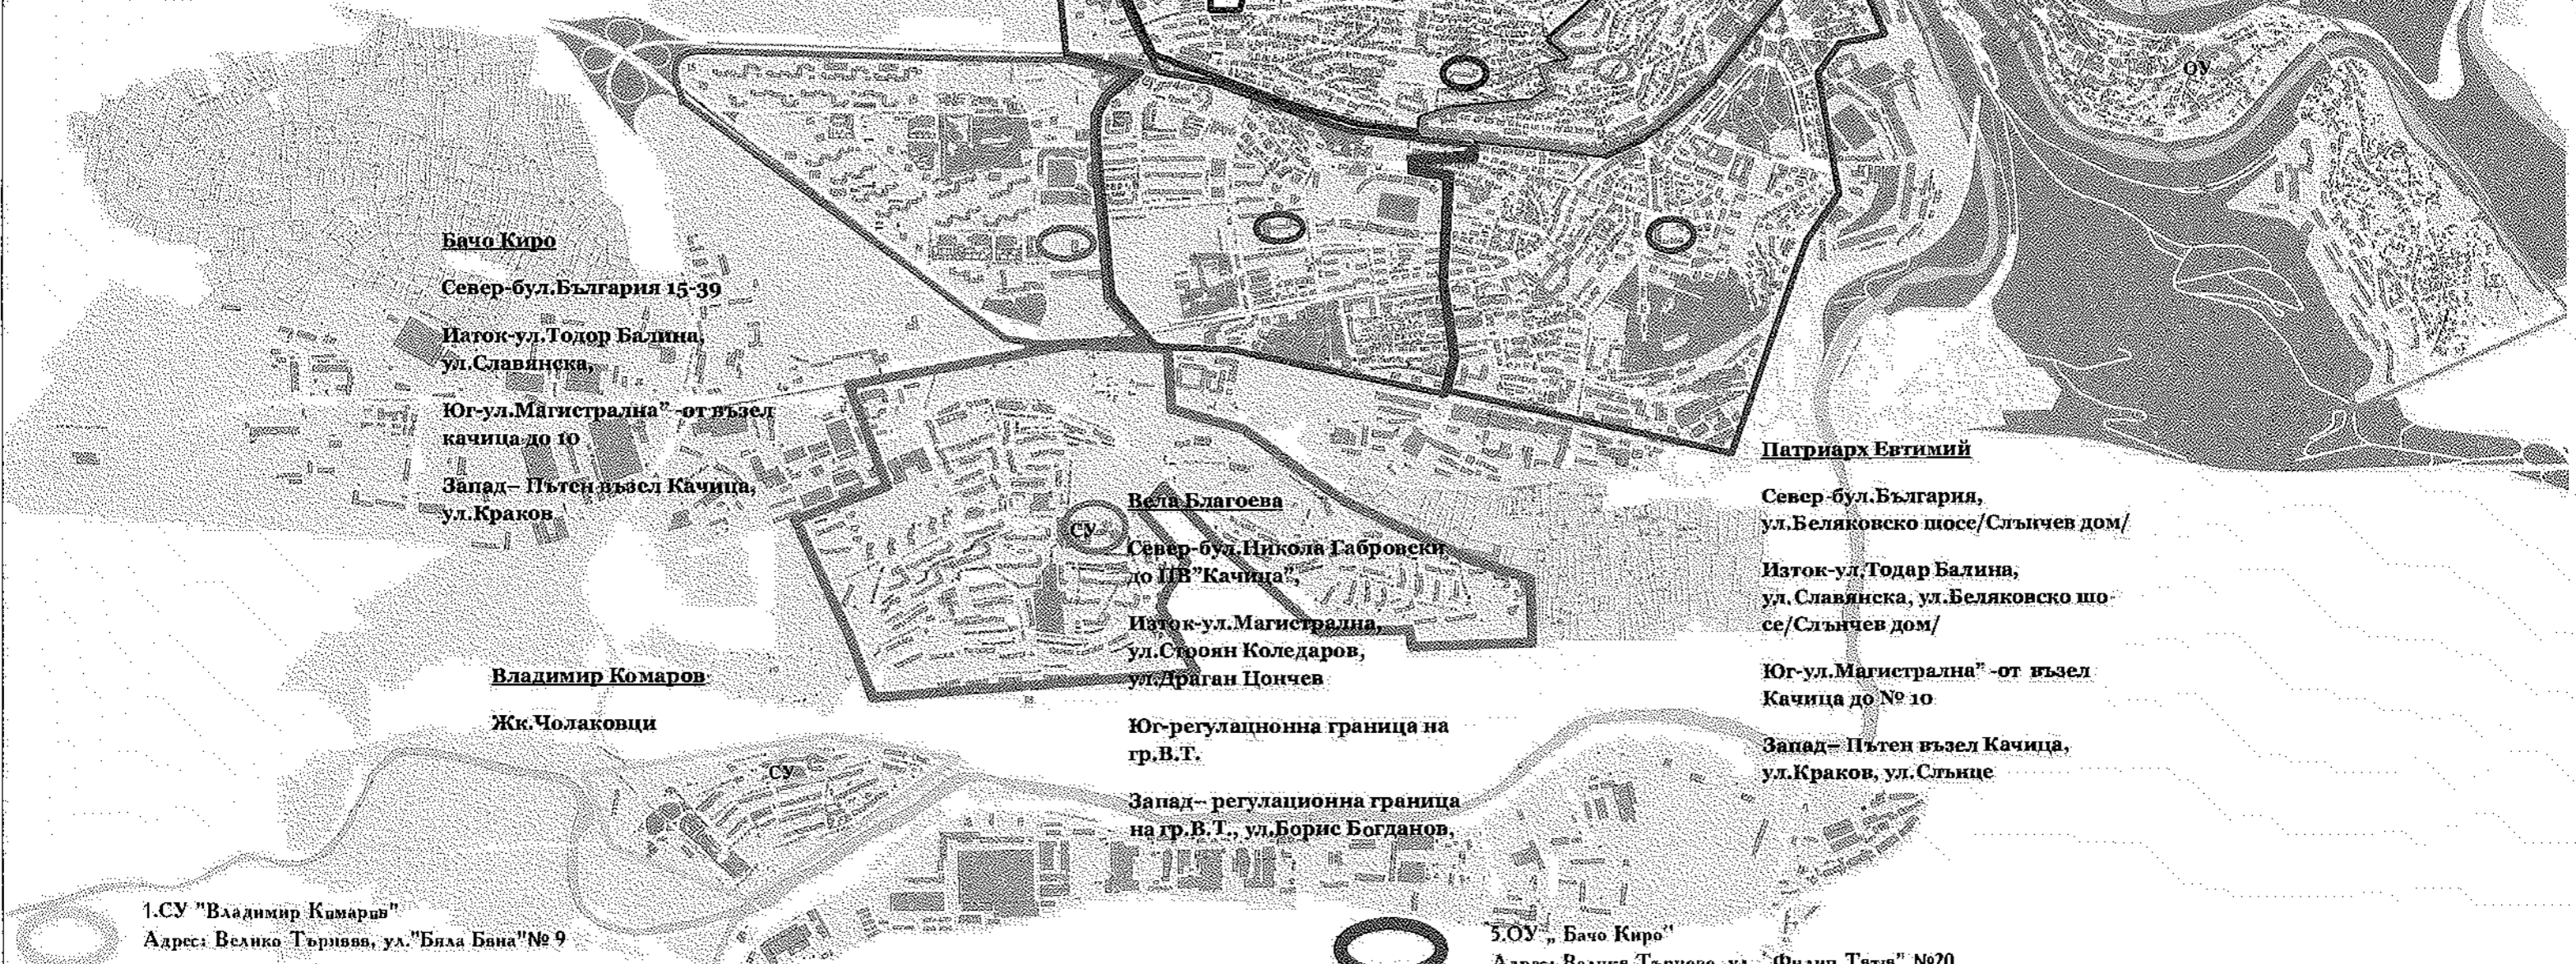

Изток-ул.Магистрална,
ул.Строян Коледаров,
ул.Драган Цончев

Юг-регулационна граница на
гр.В.Т.

Запад- регулационна граница
на гр.В.Т., ул.Борис Богданов,

Димитър Благоев

Север-регулационна граница на
гр.В.Т.,

Изток-ул.П.Р.Славейков, ул.Колю
Гайтанджията, ул.Независимост,
ул.Васил Левски,

Юг-бул.България до 22

Запад- регулационна граница на
гр.В.Т., ул.Черни Врх,
ул.Зеленка, ул.Мария Кирова,
ул.Поетарска

Христо Ботев

ЖК.Света Гора, ЖК.Асенюв,
ЖК "Варуша" при граница на за-
пад ул.П.Р.Славейков, ул.Колю
Гайтанджията, ул.Независимост,
ул.Генерал Турко

Патриарх Евтимий

Север-бул.България,
ул.Беляковско шосе/Слънчев дом/

Изток-ул.Тодар Балина,
ул.Славянска, ул.Беляковско шо-
се/Слънчев дом/

Юг-ул.Магистрална -от възел
Качица до № 10

Запад- Пътен възел Качица,
ул.Краков, ул.Слънце

1.СУ "Владимир Комаров"

Адрес: Велико Търново, ул."Бяла Бяна" № 9

2.СУ "Вела Благовена"

Адрес: Велико Търново, ул. "Константин Паница" № 1

3.СУ "Емилиян Станев"

Адрес: Велико Търново, ул. "Мария Габриелева" № 1

4.ОУ "Петко Р. Славейков"

Адрес: Велико Търново, ул. "Освобождение" №29

5.ОУ "Бачо Киро"

Адрес: Велико Търново, ул. "Филип Тютев" №20

6.ОУ "Св. Патриарх Евтимий"

Адрес: Велико Търново, ул. "Мармарайска" №13

7.ОУ "Димитър Благоев"

Адрес: Велико Търново, ул. "Христов Смирненски" № 1А

8.ОУ "Христо Ботев"

Адрес: Велико Търново, ул. "Михаил Ксфалиев" №2