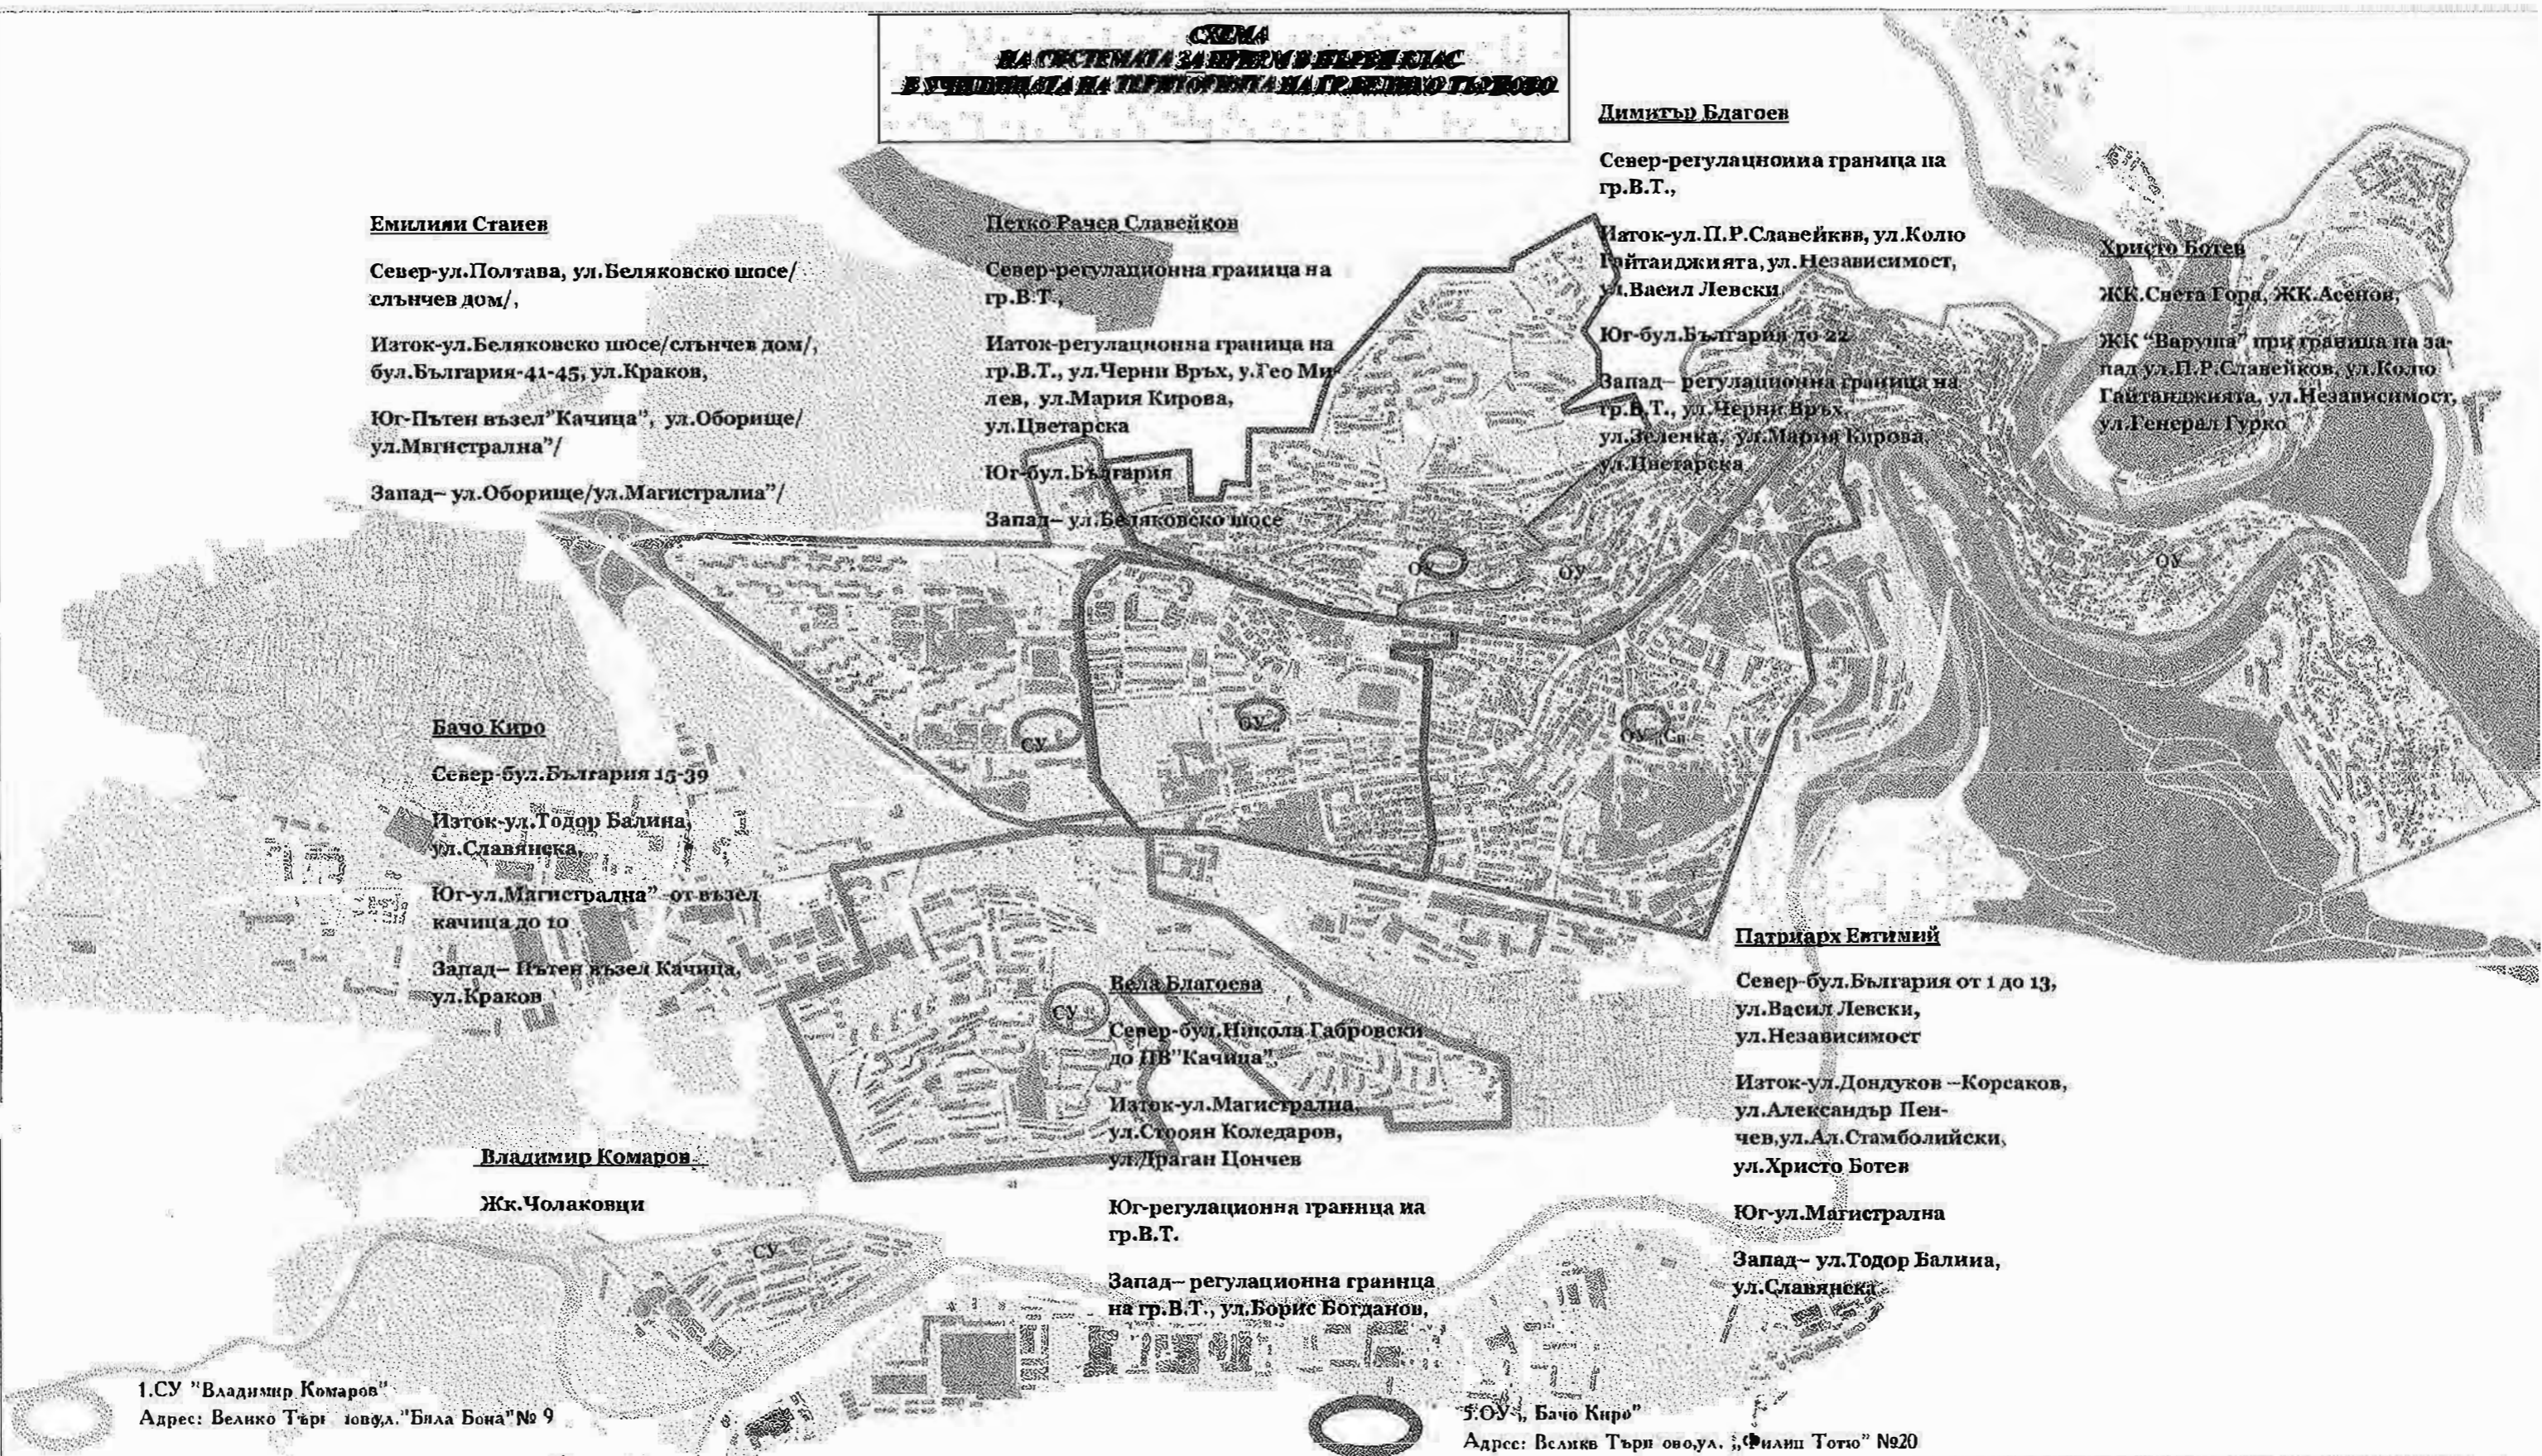

**СХЕМА
НА СИСТЕМА ЗА ПЪТНИ И ВЪЗДУШНИ
ВЪЗДЕЙСТВИЯ НА ТЕРИТОРИЯ НА ГР.ВЕЛИКО ТЪРНОВО**

Емилия Станев
Север-ул.Полтава, ул.Беляковско шосе/
слънчев дом/,
Изток-ул.Беляковско шосе/слънчев дом/
бул.България-41-45, ул.Краков,
Юг-Пътен възел "Качица", ул.Оборище/
ул.Магистрална"/
Запад- ул.Оборище/ул.Магистрална"/

Бела Благоева
Север-бул.Никола Габровски
до ПВ "Качица"
Изток-ул.Магистрална
ул.Стоян Коледаров,
ул.Краган Цончев

Патриарх Евтимий
Север-бул.България от 1 до 13,
ул.Васил Левски,
ул.Независимост
Изток-ул.Дондуков -Корсаков,
ул.Александър Пен-
чев,ул.Ал.Стамболийски,
ул.Христо Ботев
Юг-ул.Магистрална
Запад- ул.Тодор Бална,
ул.Славянска

3.СУ "Емилия Станев"
Адрес: Велико Търново, ул. "Мария Габровска" № 1

4.ОУ "Петко Р. Славейков"
Адрес: Велико Търново, ул. "Освобождение" №29

5.ОУ "Бачо Киро"
Адрес: Велико Търново, ул. "Филип Тотю" №20

МАЩЕТА НА ПЛАНА Е 1:1000
 ДИНА

При ситуационни граници на района
 Север-перуанска граница на гр. Б. Т.
 Изток-перуанска граница на гр. Б. Т.
 ул. Черни Бряк, ул.ео Митра, ул. Марс
 Кирова, ул. Цветарска
 ЮЗ-бул. Вълчария
 Запад- ул. Беличовско шосе