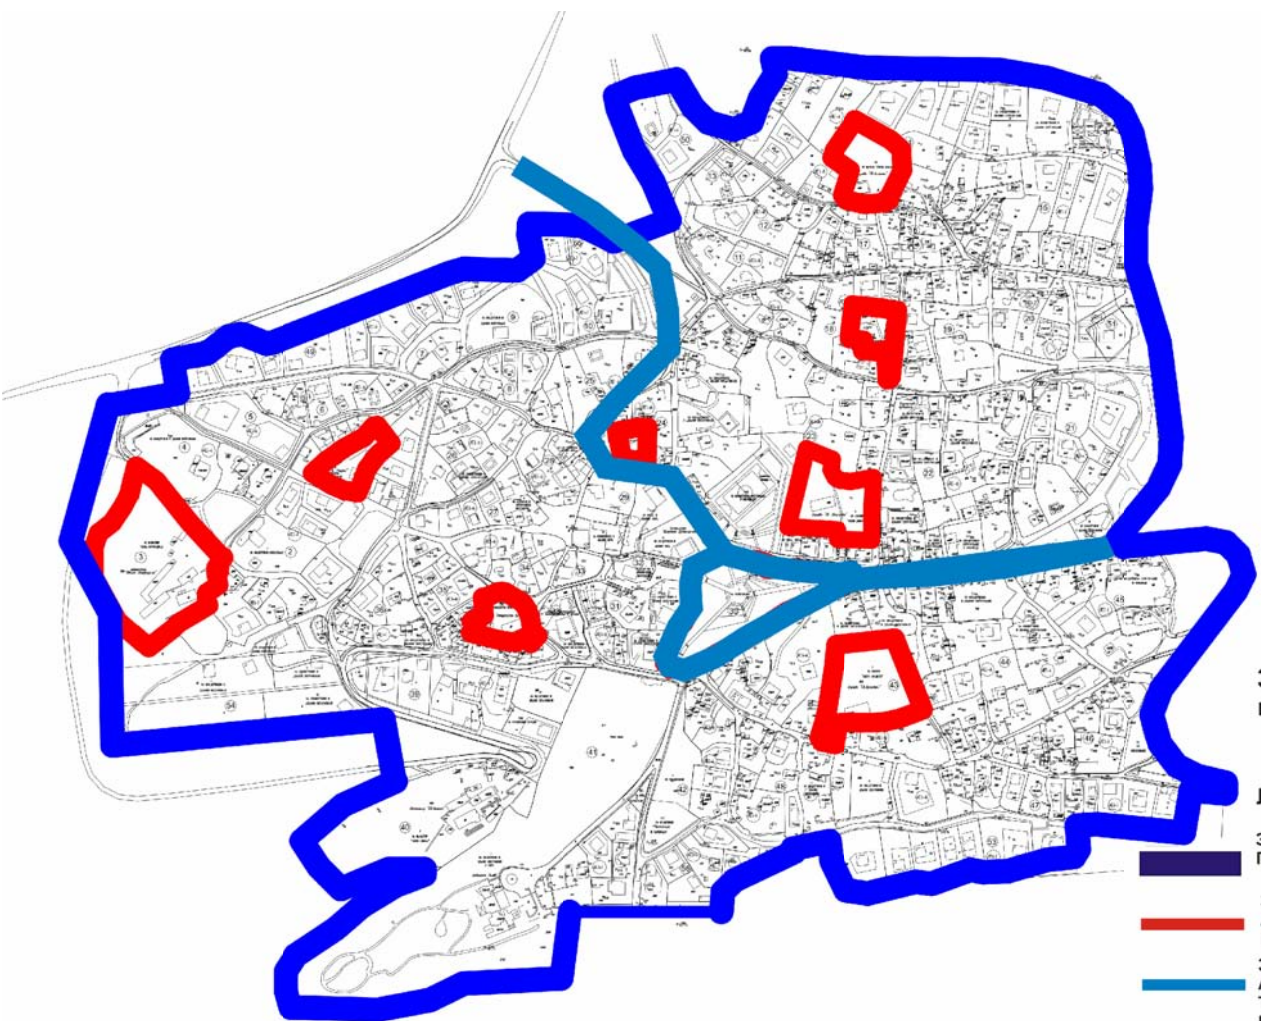

ПРИЛОЖЕНИЕ № 6

Зони с ограничена рекламно-информационна дейност

ЛЕГЕНДА:

-  ЗАЩИТЕНА ТЕРИТОРИЯ НА КИН-АРБАНАСИ ГРУПОВА НКЦ - ИСТОРИЧЕСКО СЕЛИЩЕ
-  ЗОНА А АРХИТЕКТУРНО-МУЗЕЙНИ ОБЕКТИ И КОМПЛЕКСИ
-  ЗОНА Б АРХИТЕКТУРНИ АНСАМБЛИ, ЗНАЧИМИ ТУРИСТИЧЕСКИ МАРШРУТИ, УЛИЧНИ И ПЛОЩАДНИ ПРОСТРАНСТВА, ЗАЩИТЕНИ ПАРКОВЕ
-  ЗОНА В ОСТАНАЛА ЧАСТ ЗАЩИТЕНА ТЕРИТОРИЯ